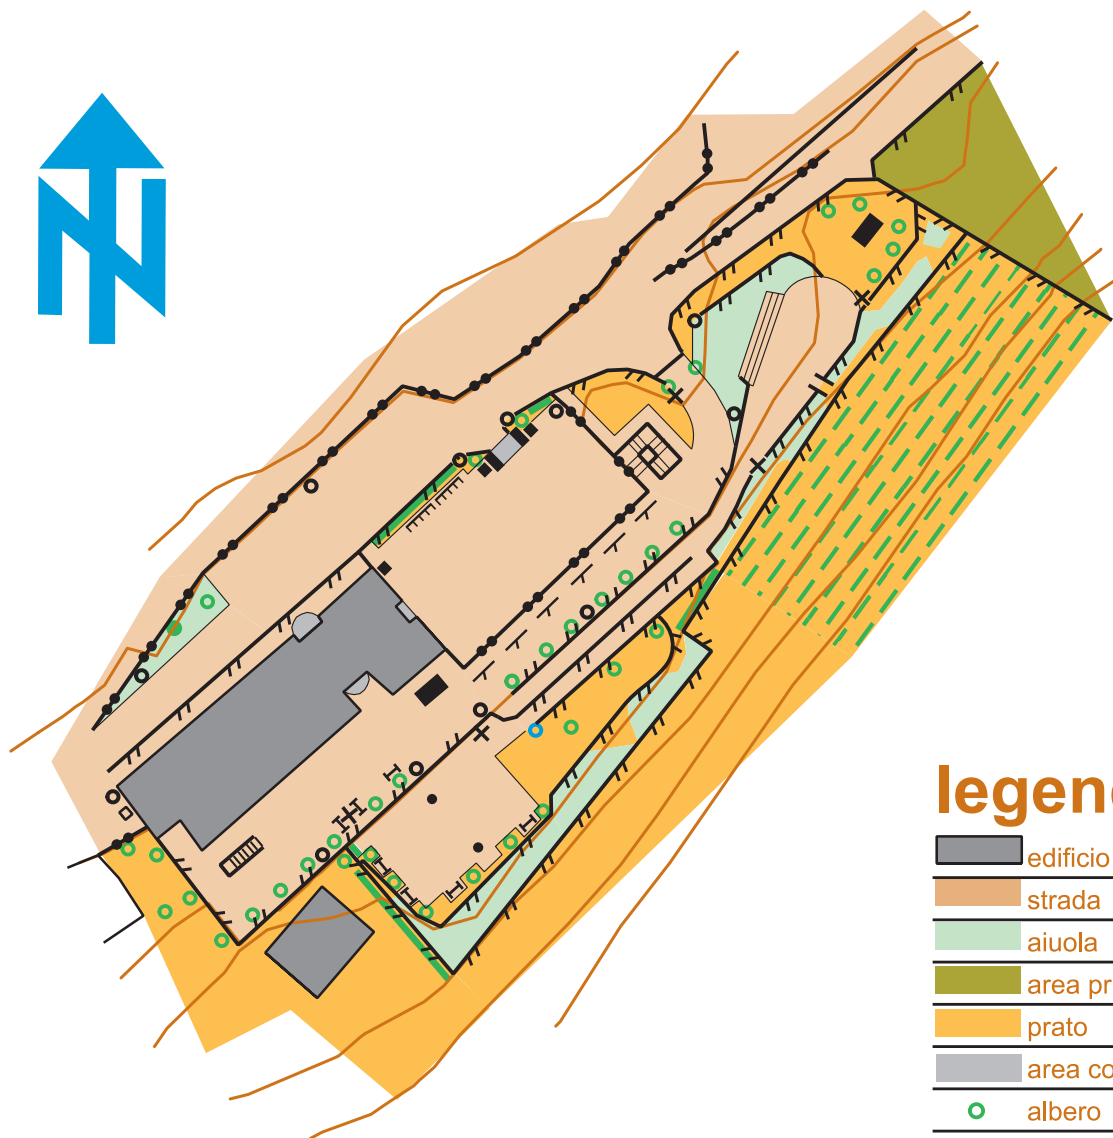

Scuola Elementare di Romagnano

legenda

	edificio
	strada
	aiuola
	area privata
	prato
	area coperta
	albero
	lampione
	panchina
	cassonetto
	altro oggetto
	fontana
	colonna
	muro
	recinto
	portabici
	curva di livello

scala 1:800
equidistanza 2 metri