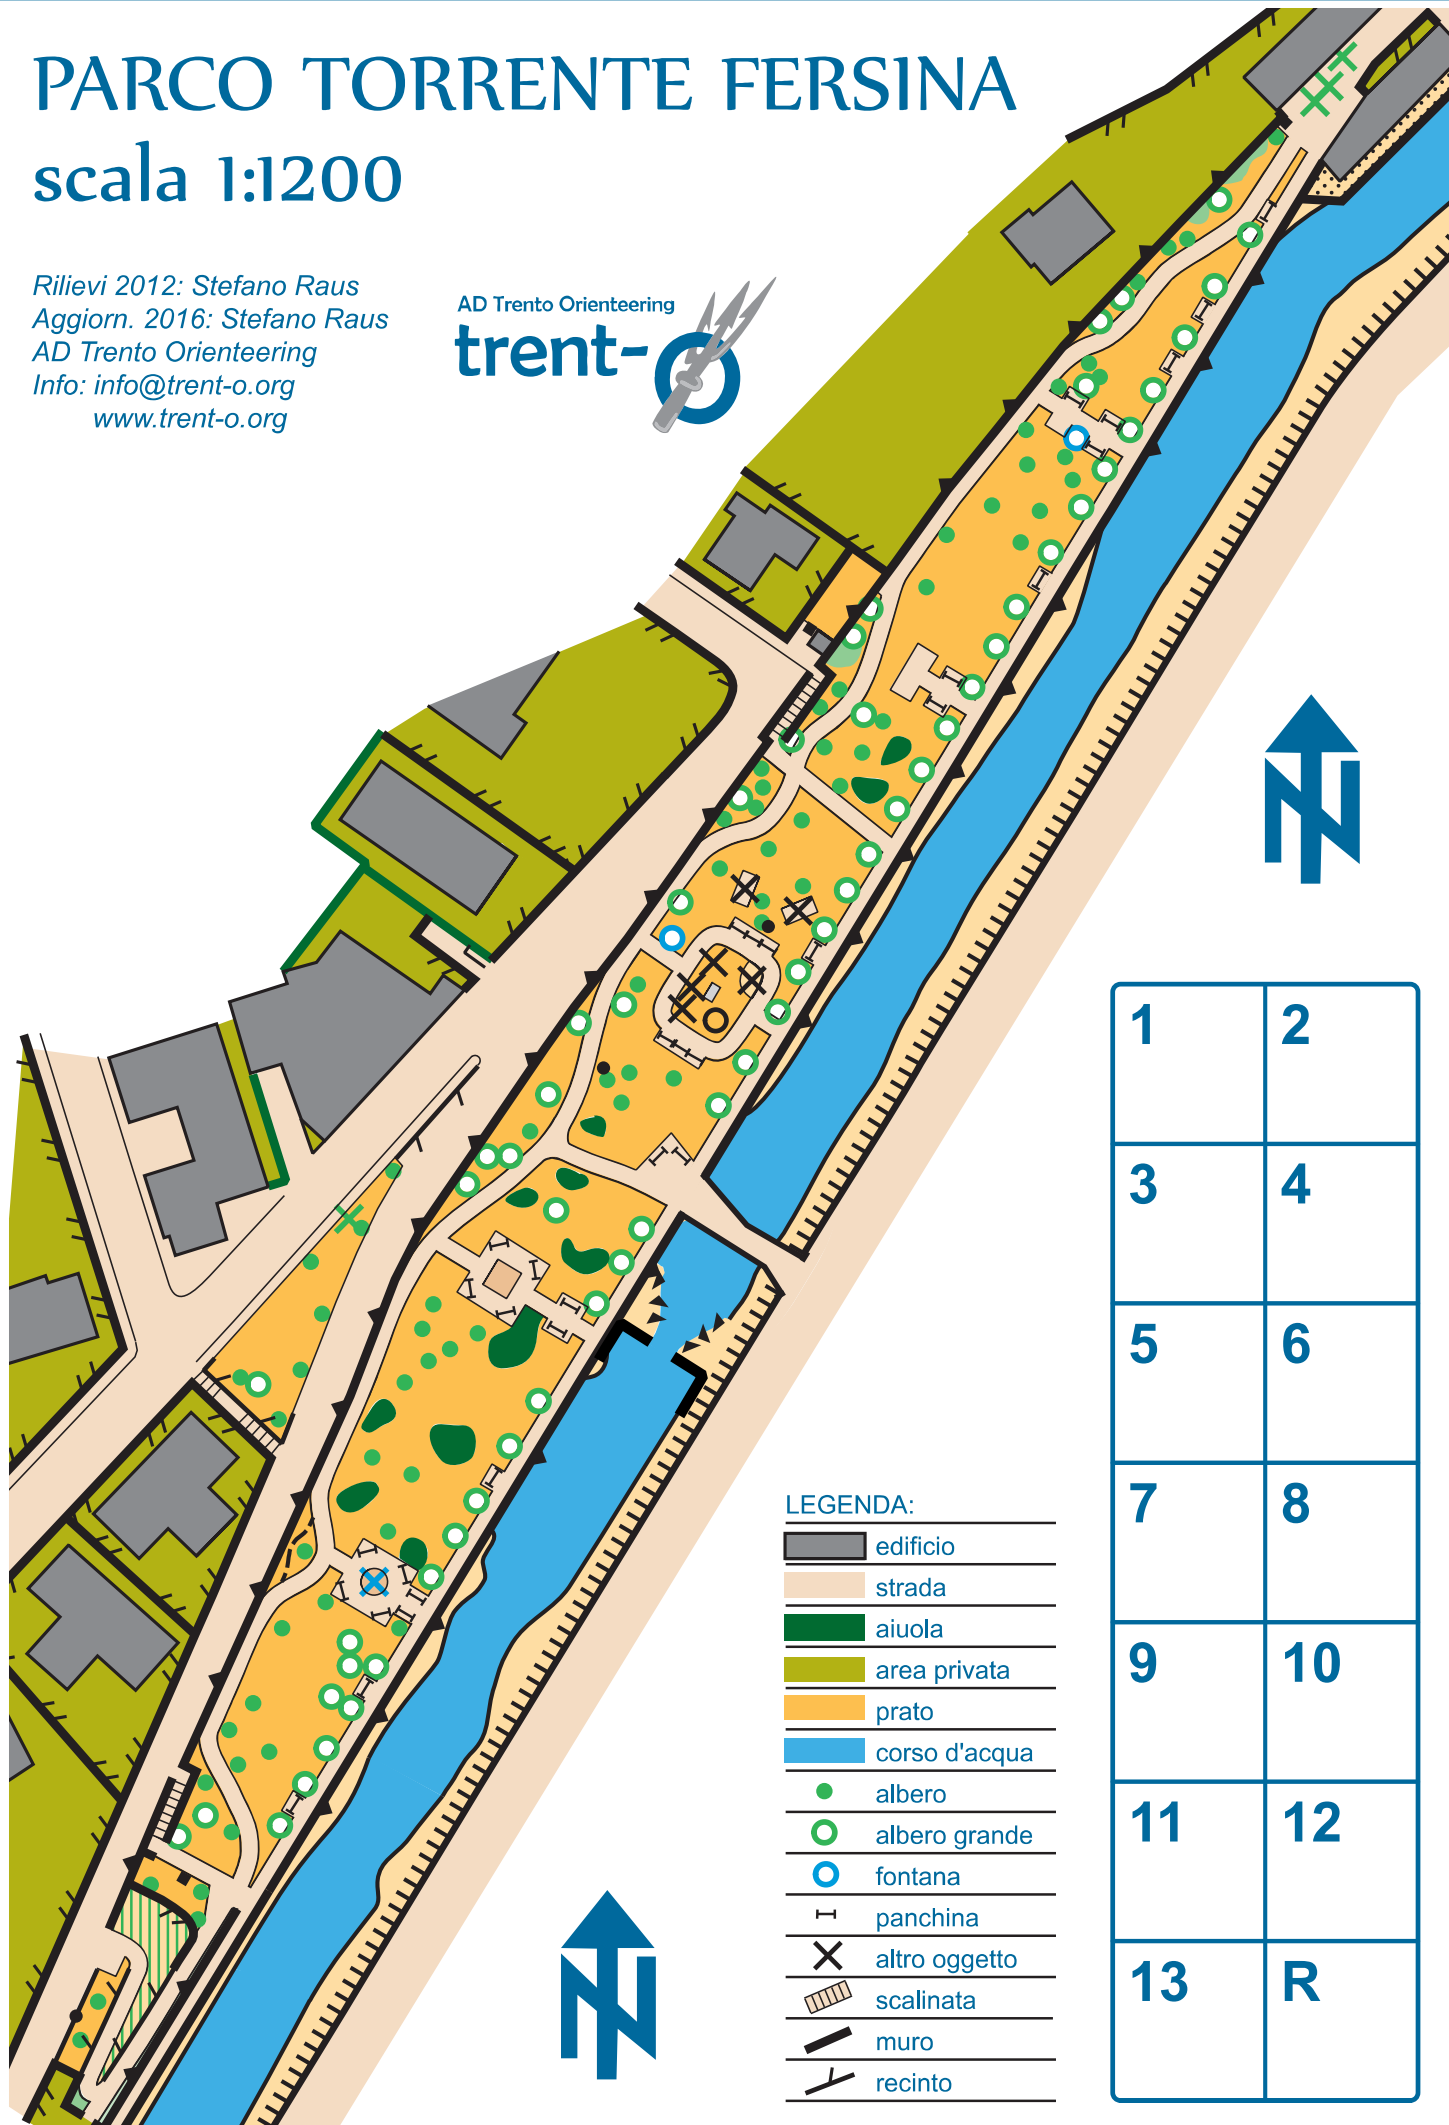

PARCO TORRENTE FERSINA

scala 1:1200

Rilievi 2012: Stefano Raus
Aggiorn. 2016: Stefano Raus
AD Trento Orienteering
Info: info@trent-o.org
www.trent-o.org

AD Trento Orienteering

LEGENDA:

	edificio
	strada
	aiuola
	area privata
	prato
	corso d'acqua
	albero
	albero grande
	fontana
	panchina
	altro oggetto
	scalinata
	muro
	recinto

1	2
3	4
5	6
7	8
9	10
11	12
13	R