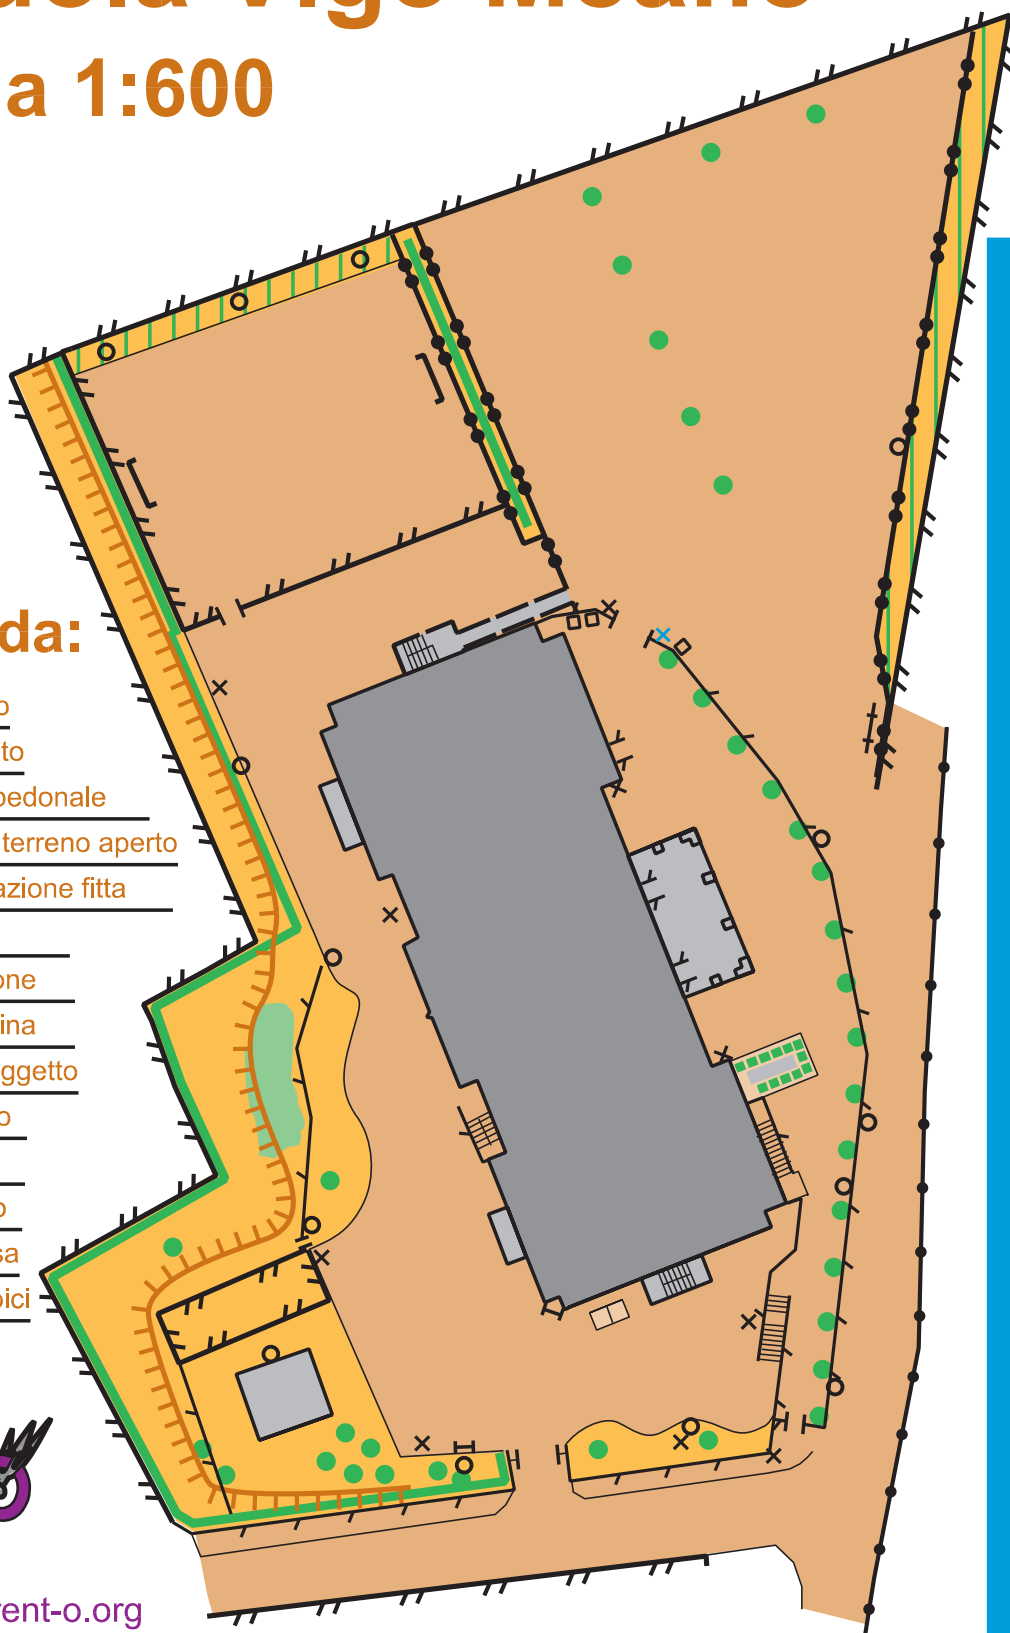

Scuola Vigo Meano

Scala 1:600

Legenda:

-  edificio
-  porticato
-  zona pedonale
-  prato, terreno aperto
-  vegetazione fitta
-  albero
-  lampione
-  panchina
-  altro oggetto
-  cestino
-  muro
-  recinto
-  discesa
-  portabici