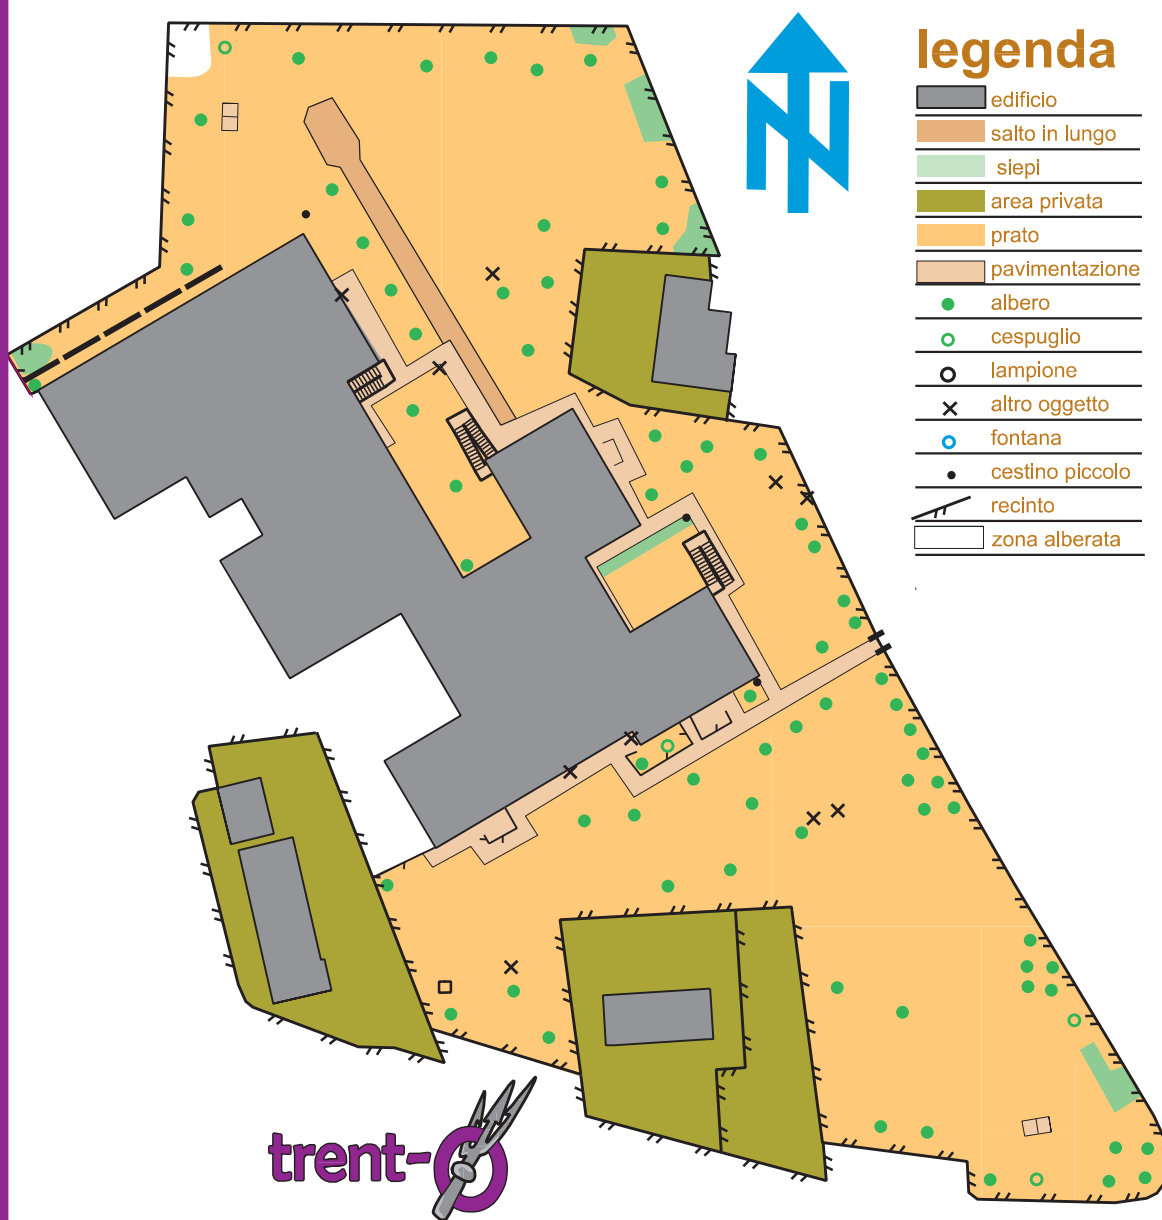

# Scuola Elementare Cristo Re

scala 1:1000

cartina didattica per orienteering realizzata da A.S.Trento Orienteering; rilievo di Luca Demattè, aprile 2005