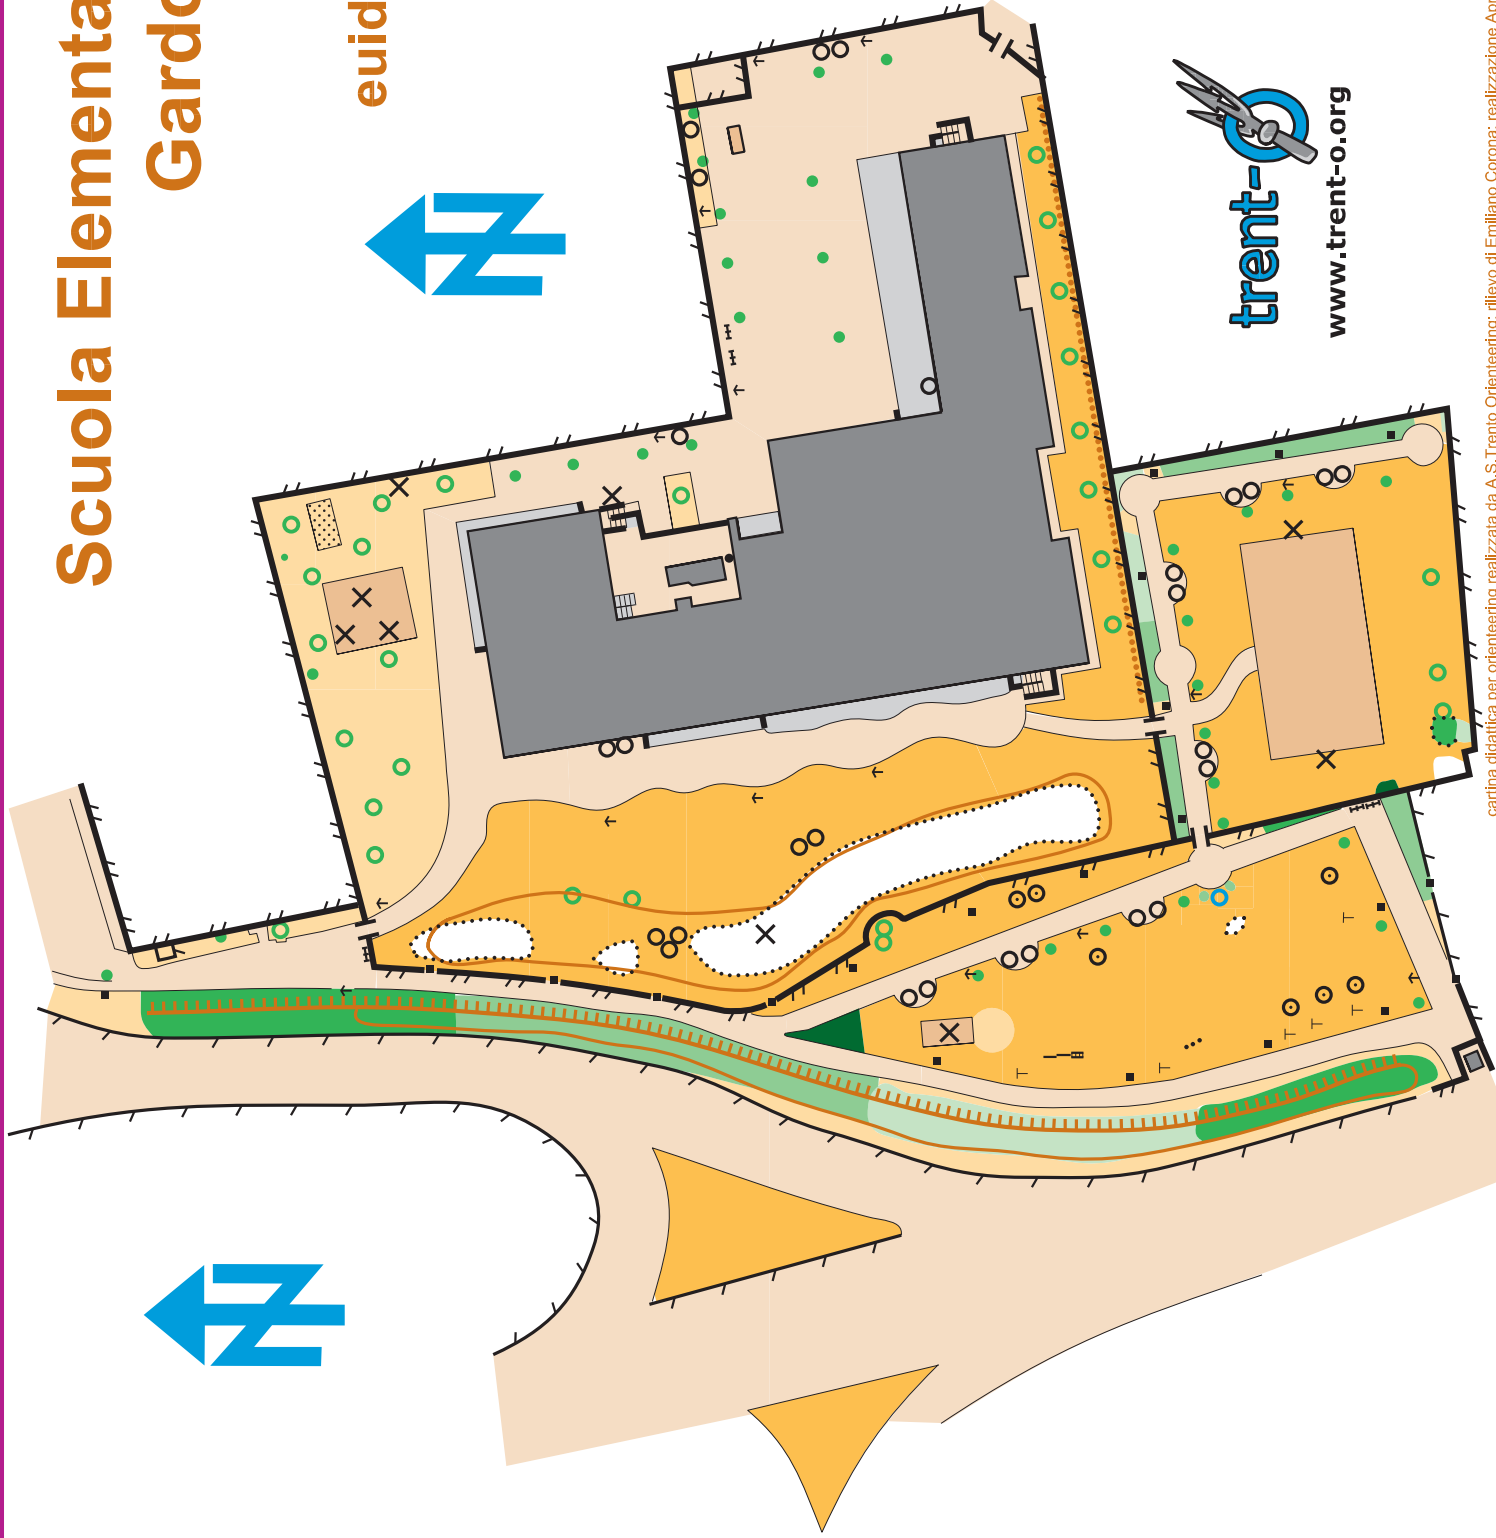

# Scuola Elementare Pigarelli Gardolo - Trento

scala 1:1000  
euidistanza 2 metri

## legenda

|  |                        |
|--|------------------------|
|  | bianco: bosco          |
|  | edificio               |
|  | strada                 |
|  | aiuola                 |
|  | area privata           |
|  | prato                  |
|  | tettoia                |
|  | albero isolato piccolo |
|  | albero isolato grande  |
|  | panchina               |
|  | cestino                |
|  | gioco                  |
|  | fontana                |
|  | palo percorso vita     |
|  | altro oggetto          |
|  | lampione               |
|  | recinto                |
|  | portabici              |
|  | curva di livello       |
|  | scarpata               |