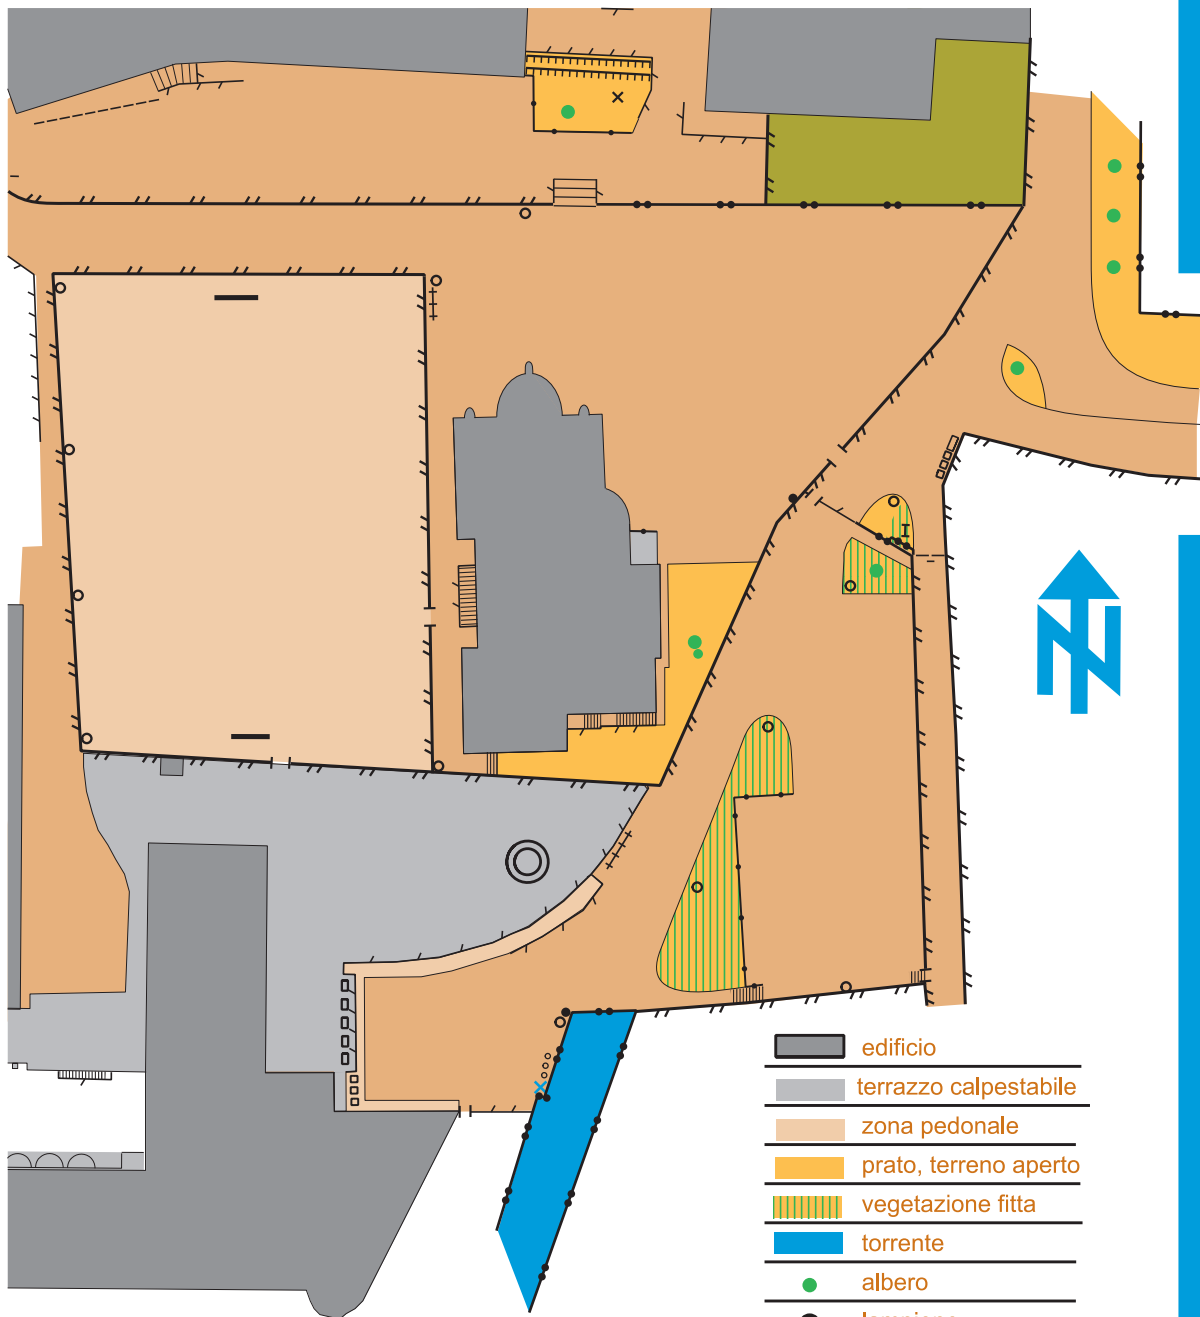

Scuola elementare "Moggioli"

Povo (TN)

Scala 1:700

Legenda:

	edificio
	terrazzo calpestabile
	zona pedonale
	prato, terreno aperto
	vegetazione fitta
	torrente
	albero
	lampione
	panchina
	altro oggetto
	cestino
	muro
	recinto
	porta biciclette