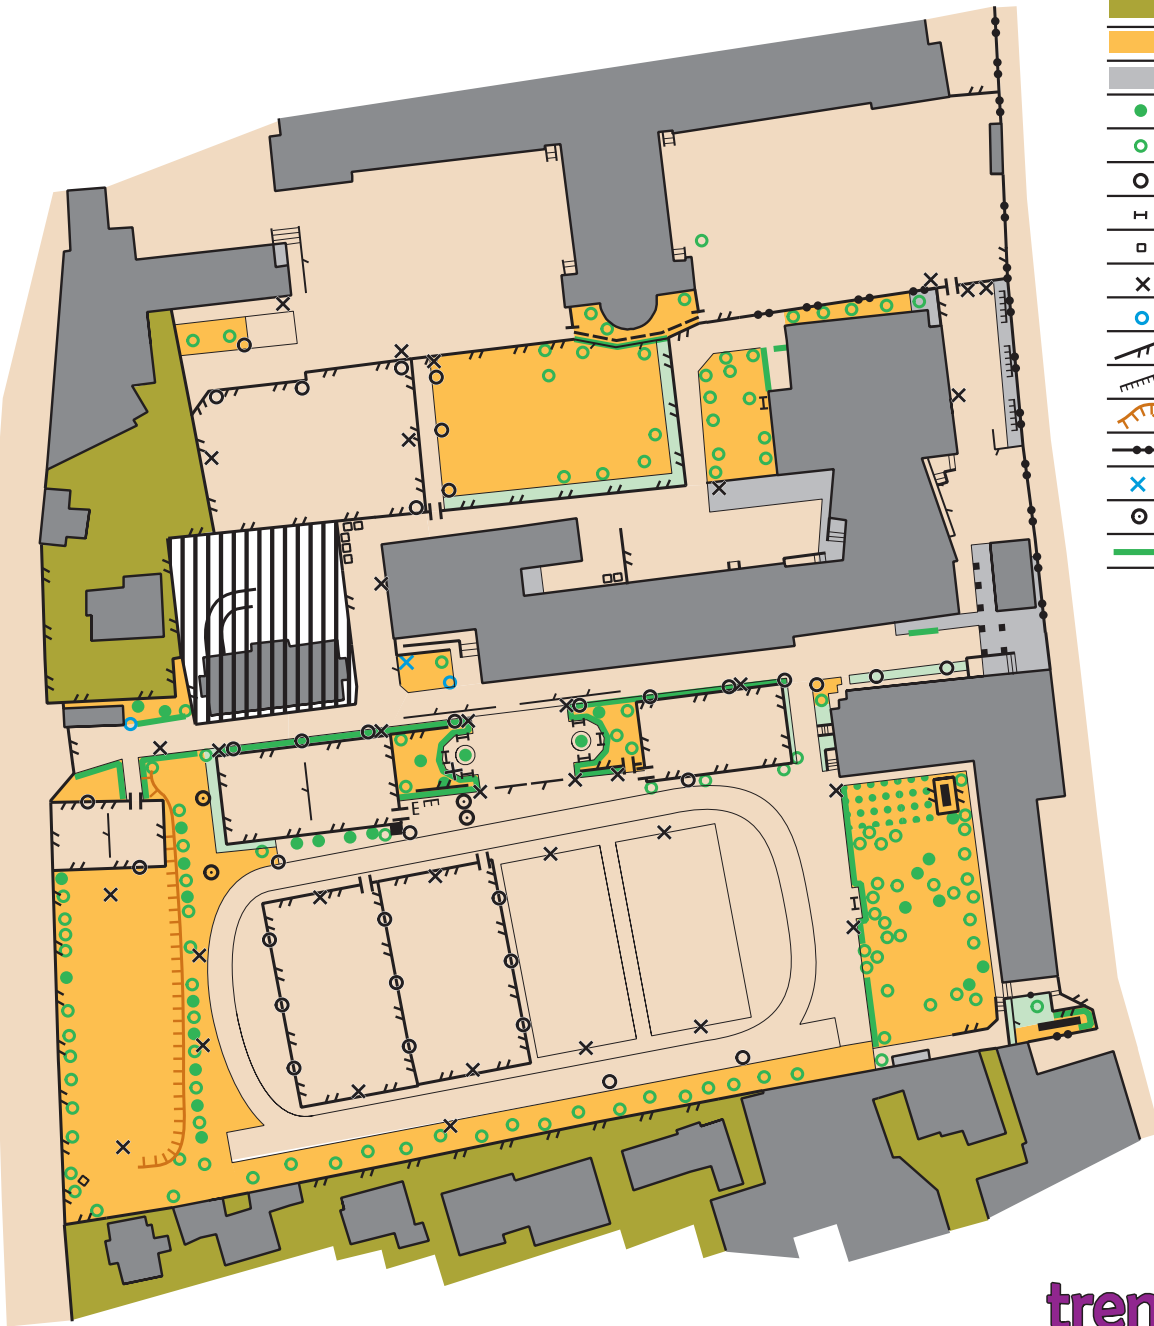

Scuola Arcivescovile

scala 1:1500

legenda

-  edificio
-  strada
-  aiuola
-  area privata
-  prato
-  sottopasso
-  cespuglio
-  albero
-  lampione
-  panchina
-  cassonetto
-  altro oggetto
-  fontana
-  recinto
-  portabici
-  scarpata
-  muro invalicabile
-  idrante
-  tavolo
-  siepe

<http://www.trent-o.org/>

1	2	3	4	5	6	7	8	9	10
11	12	13	14	15	16	17	18	19	20