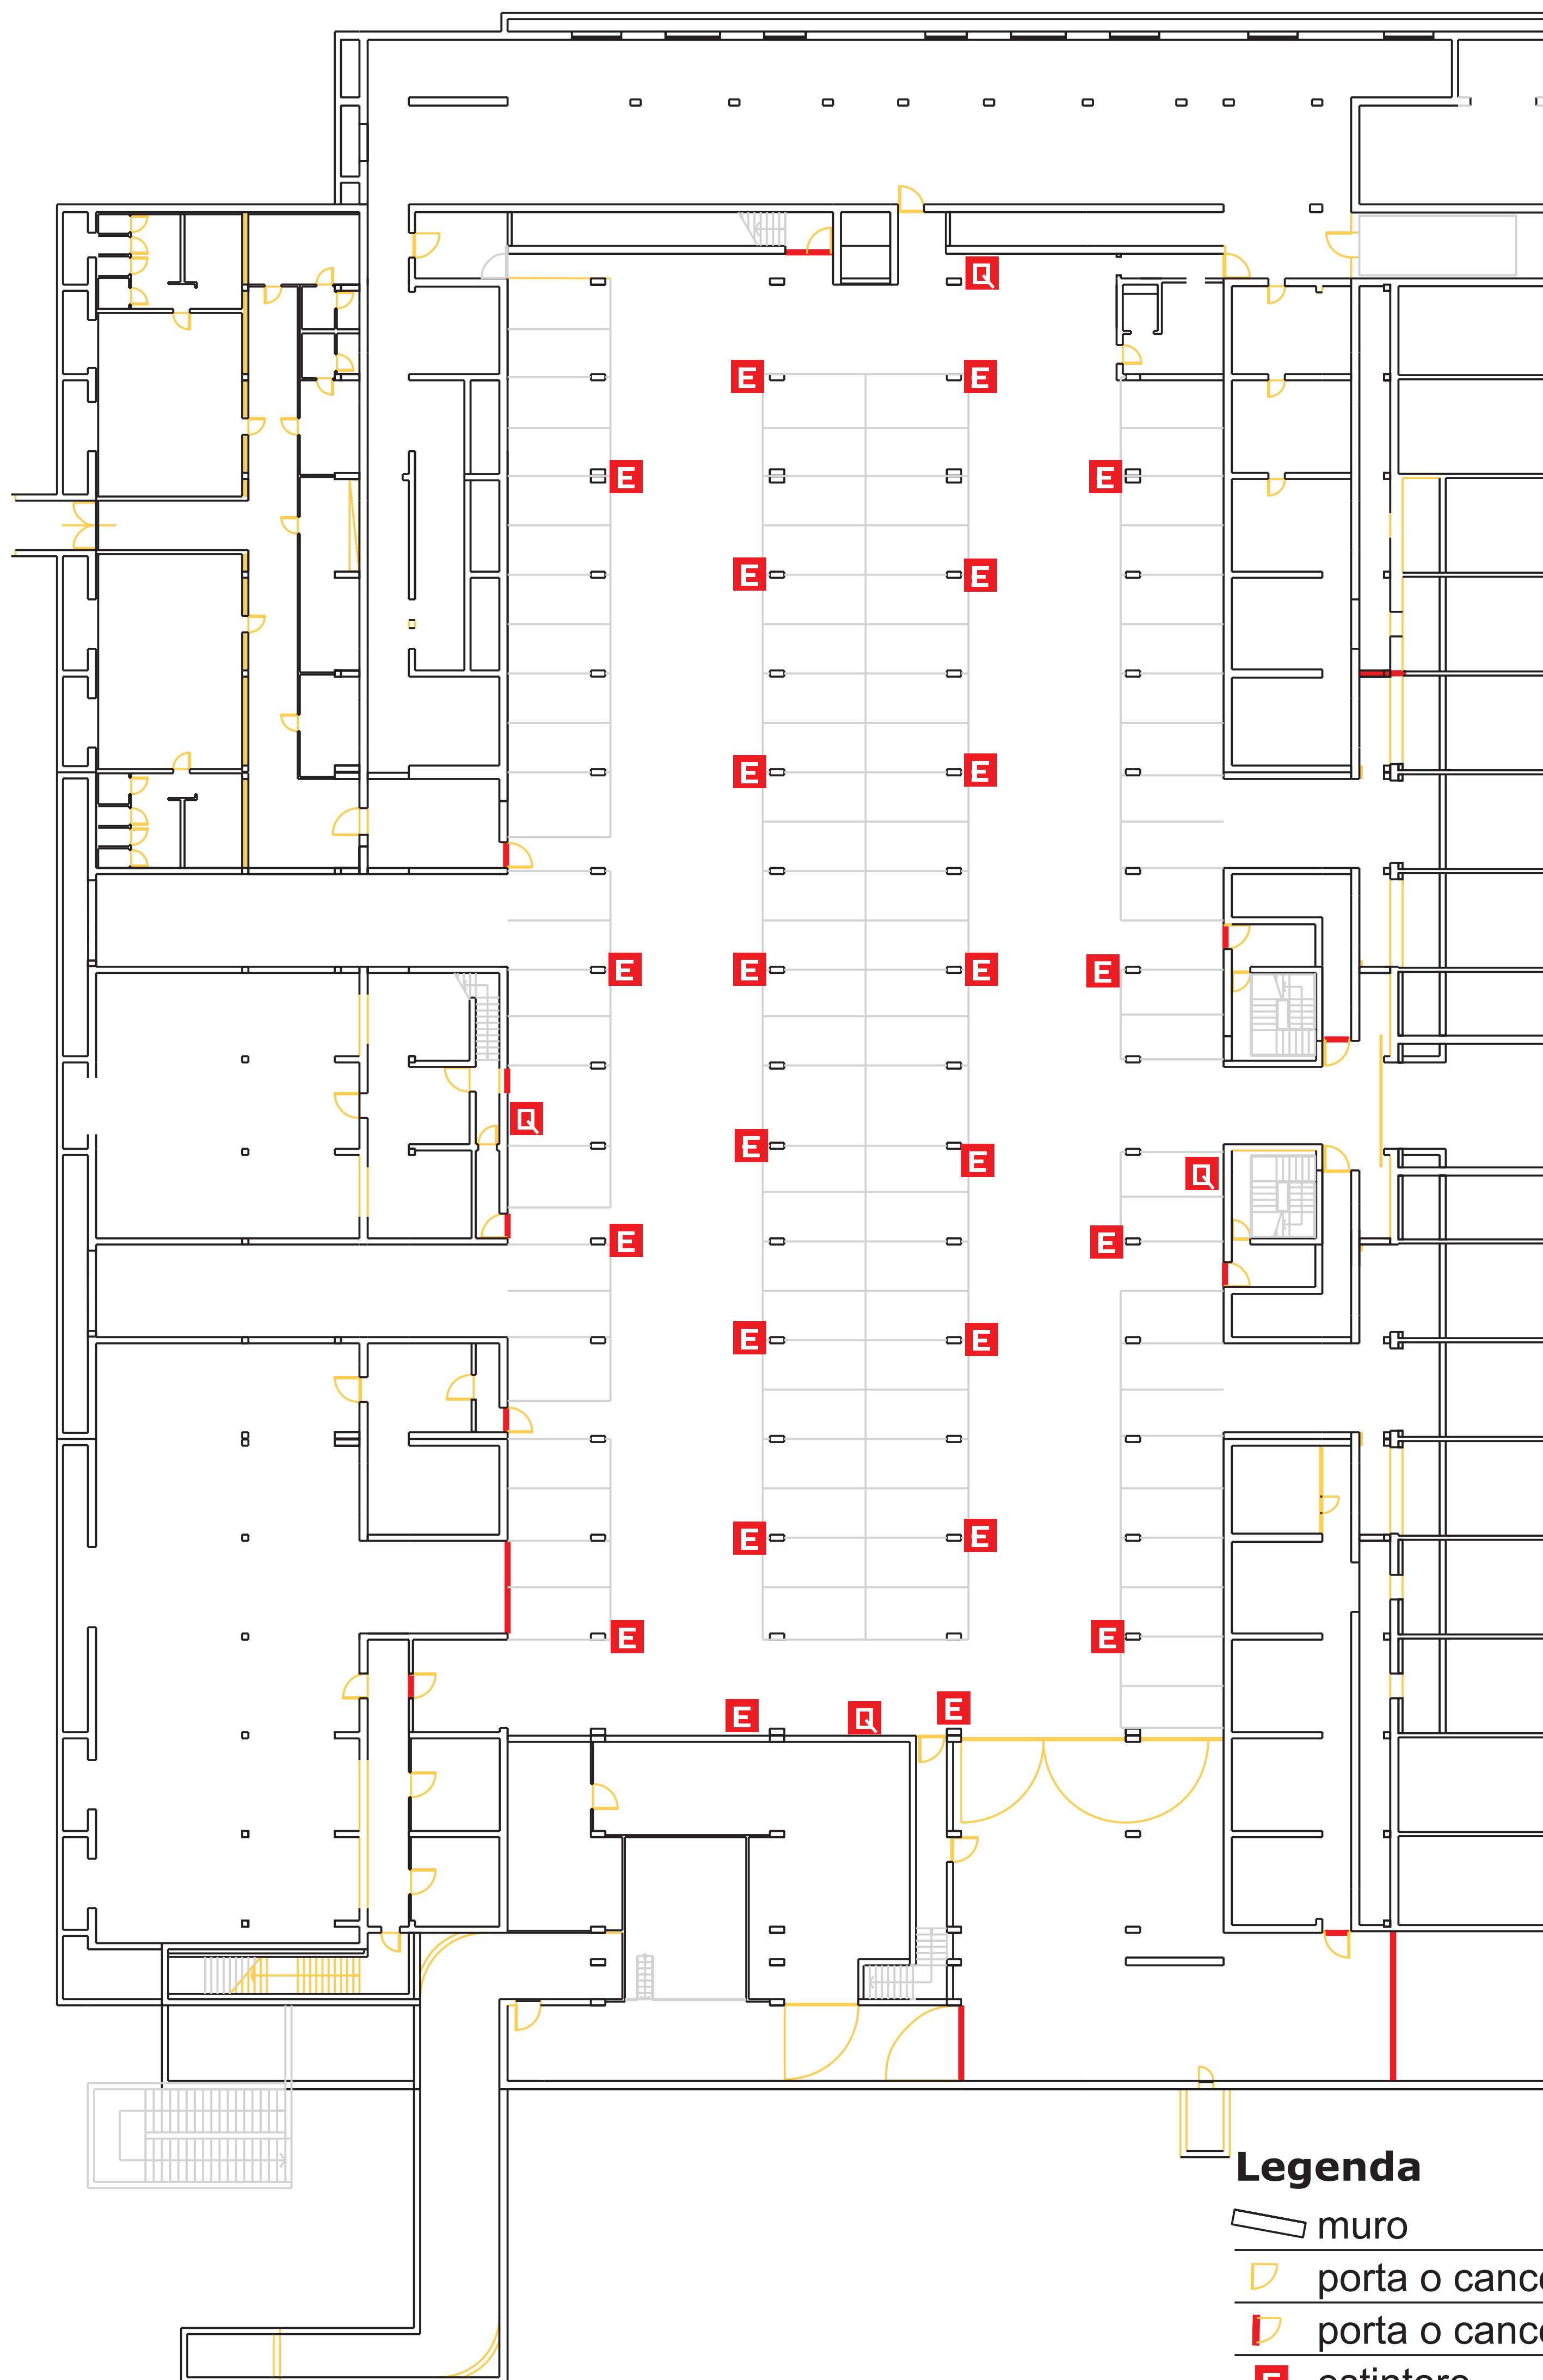

Palazzetto dello Sport Piano parcheggi

scala 1:200

www.trent-o.org

Legenda

-  muro
-  porta o cancello APERTO
-  porta o cancello CHIUSO
-  estintore
-  oggetto Q
-  linea di parcheggio
-  scala