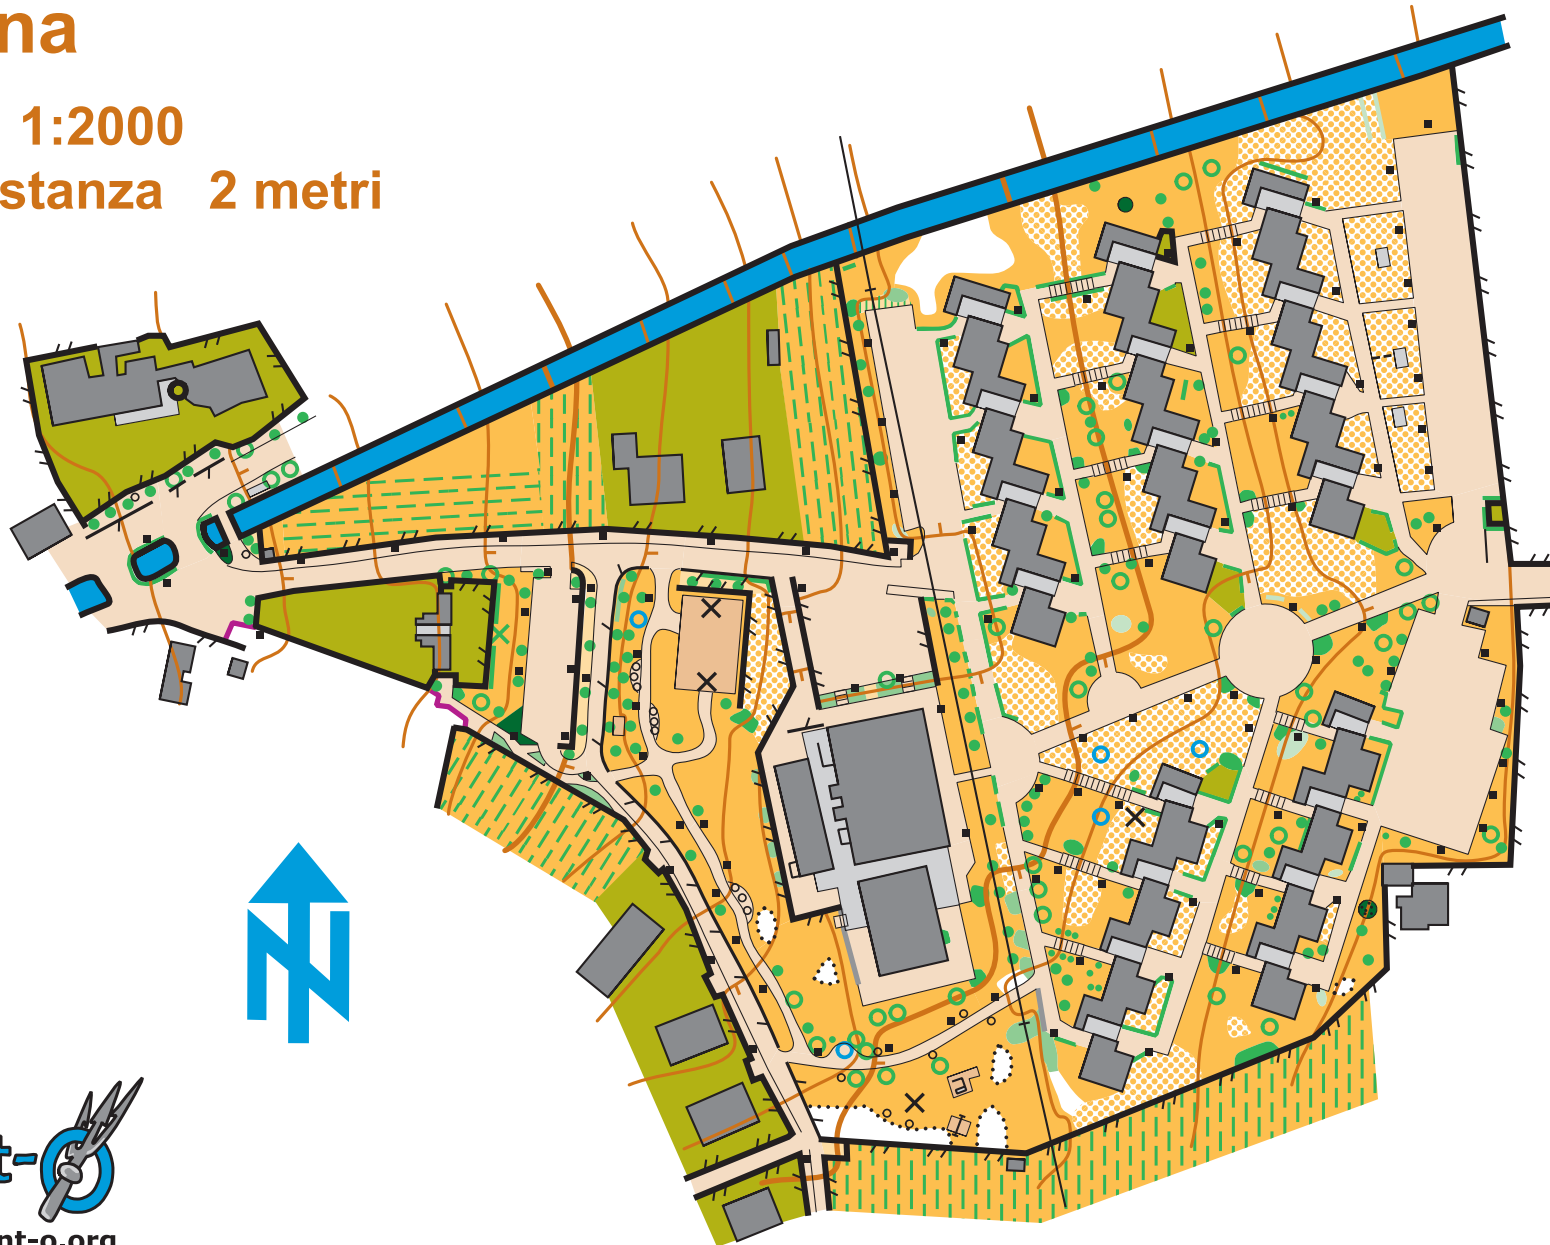

Quartiere Itea Ravina

scala 1:2000

equidistanza 2 metri

legenda

	edificio
	strada
	aiuola
	area privata
	prato
	area gioco
	albero
	cespuglio
	lampione
	panchina
	cassonetto
	altro oggetto
	fontana
	colonna
	sasso
	muro
	recinto
	portabici
	curva di livello