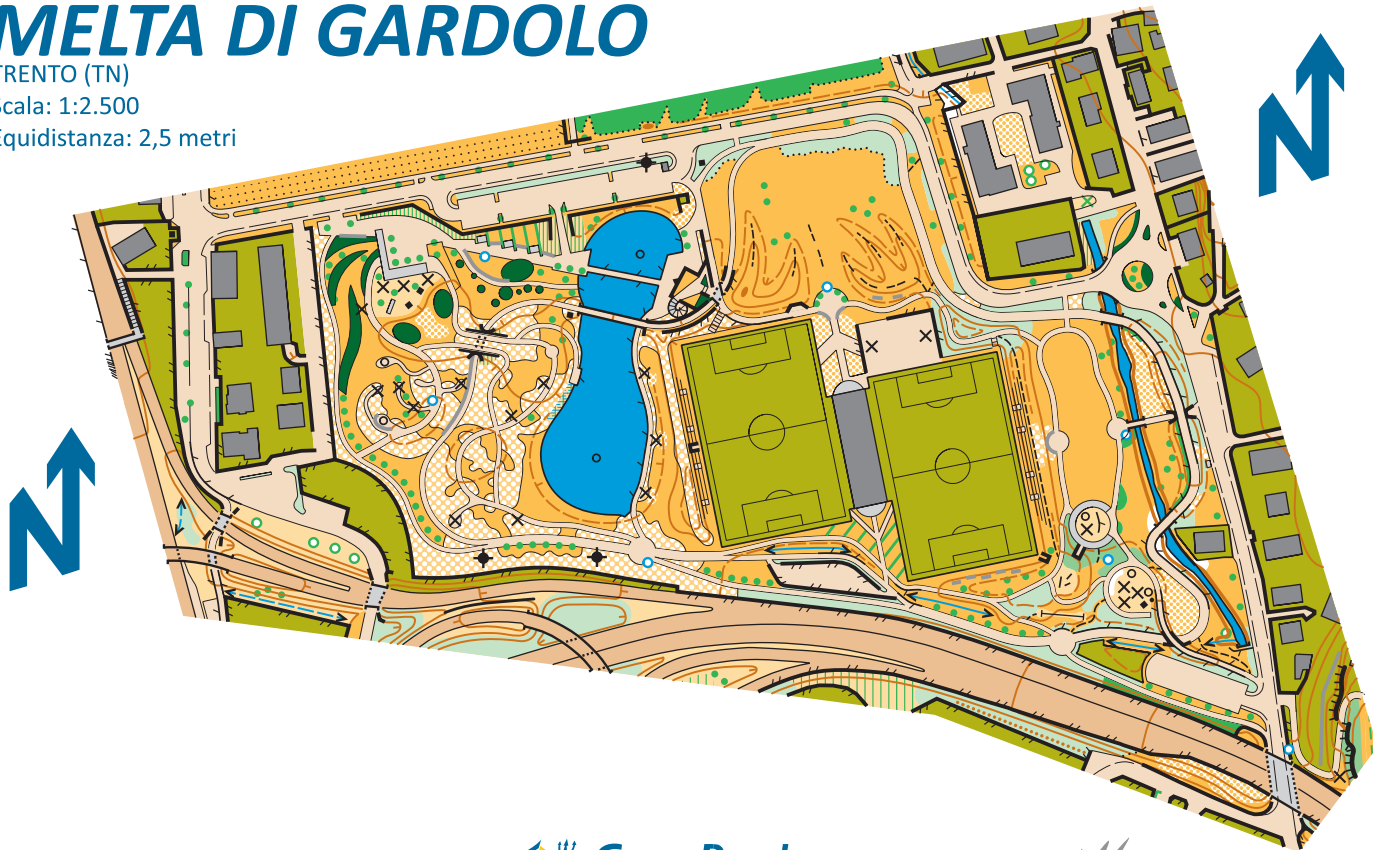

# MELTA DI GARDOLO

TRENTO (TN)

Scala: 1:2.500

Equidistanza: 2,5 metri

Realizzazione: febbraio 2016

Rilievi e disegno: Stefano Raus e Mattia Debertolis

**Cassa Rurale  
di Trento**  
BANCA DI CREDITO COOPERATIVO 