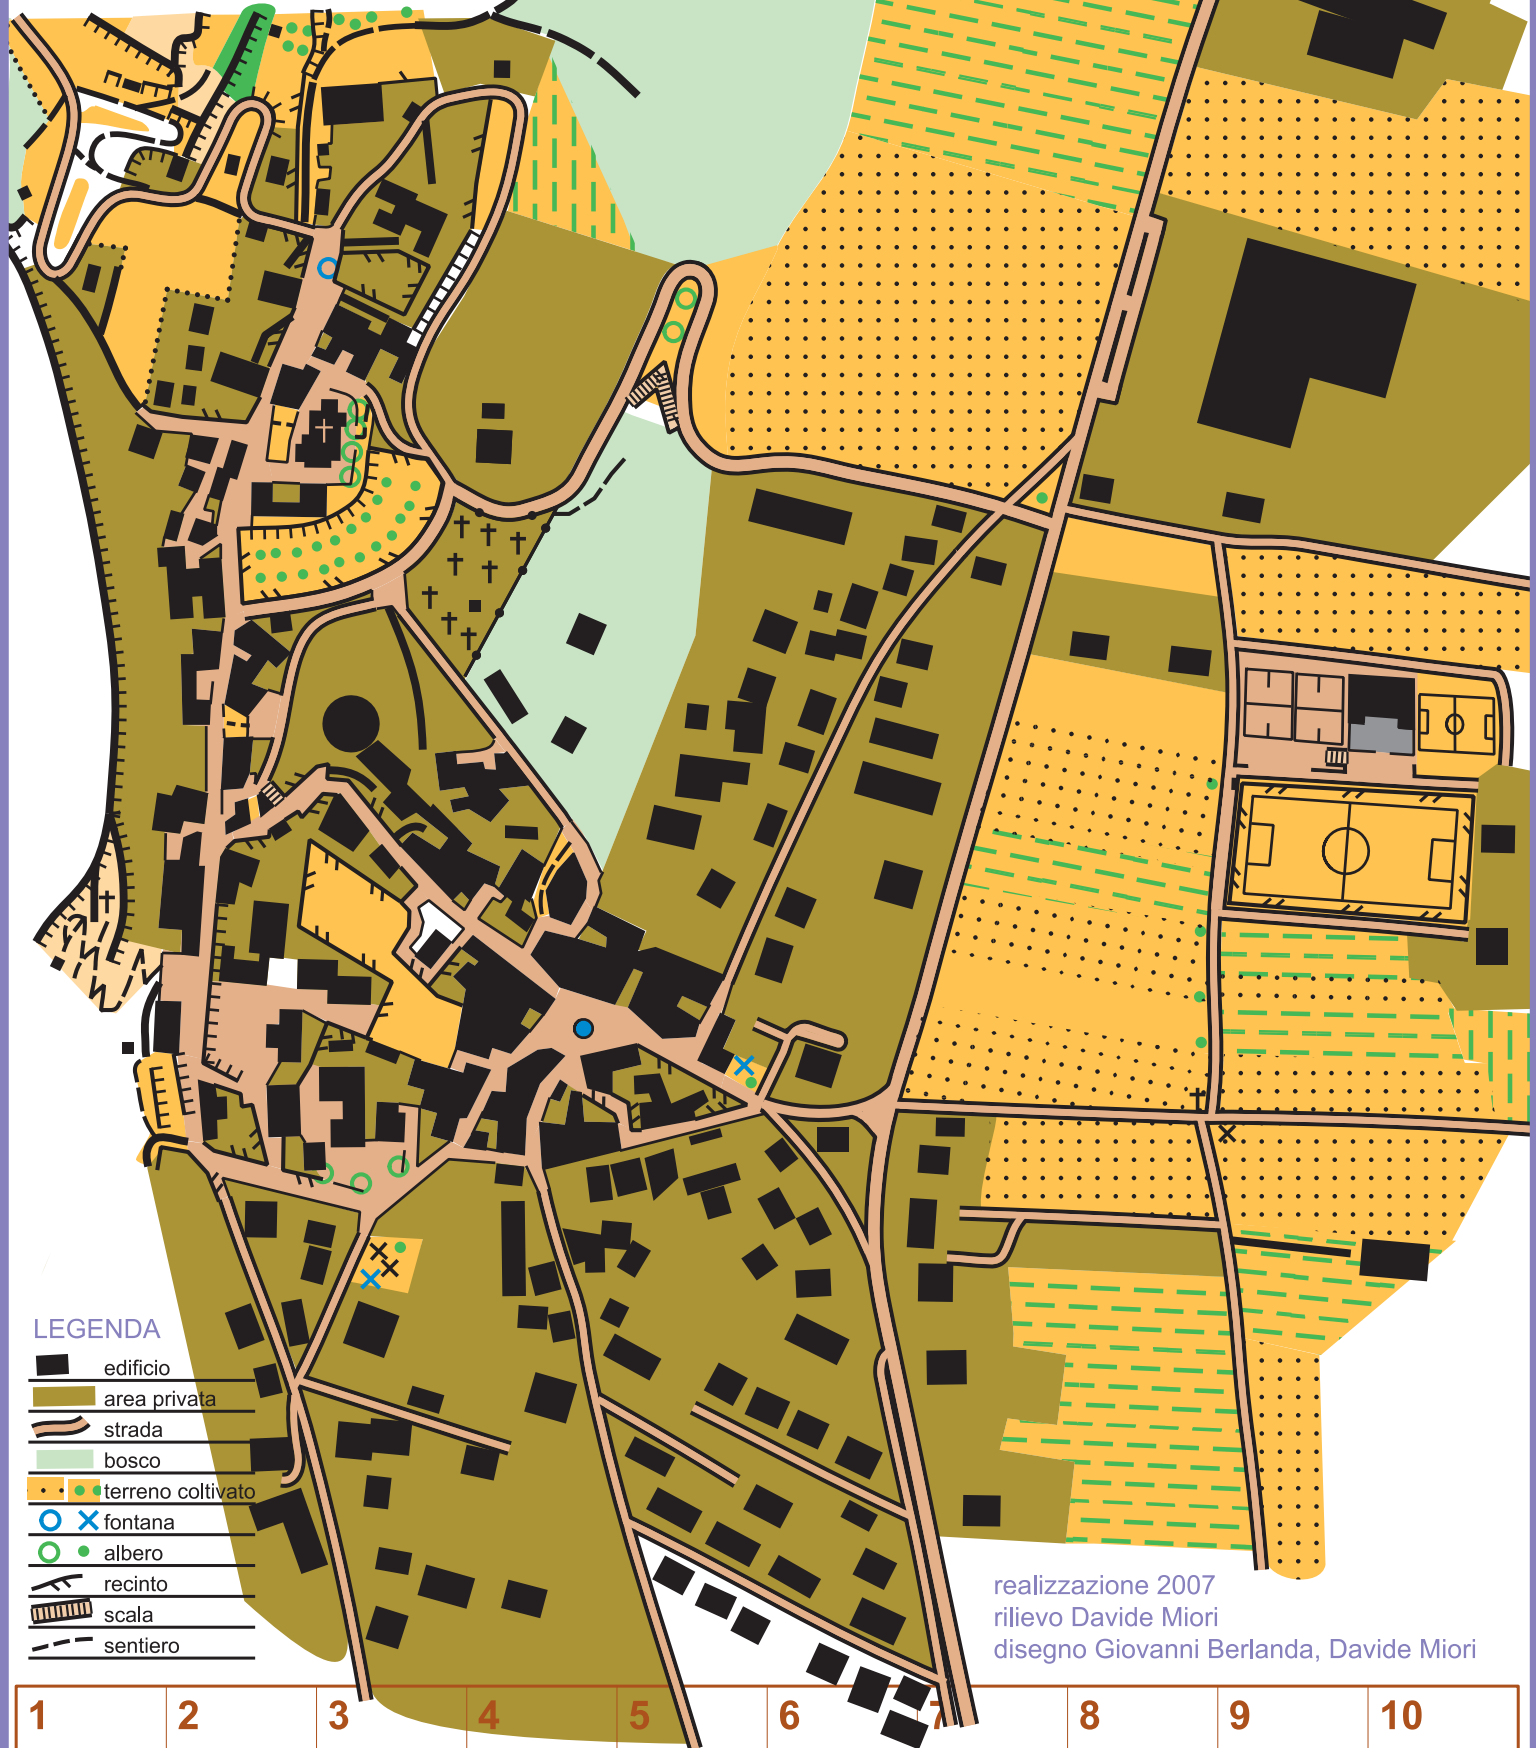

# Cavedine

scala 1:4.000

## LEGENDA

- edificio
- area privata
- strada
- bosco
- terreno coltivato
- fontana
- albero
- recinto
- scala
- sentiero

realizzazione 2007  
rilievo Davide Miori  
disegno Giovanni Berlanda, Davide Miori

1	2	3	4	5	6	7	8	9	10
11	12	13	14	15	16	17	18	19	20