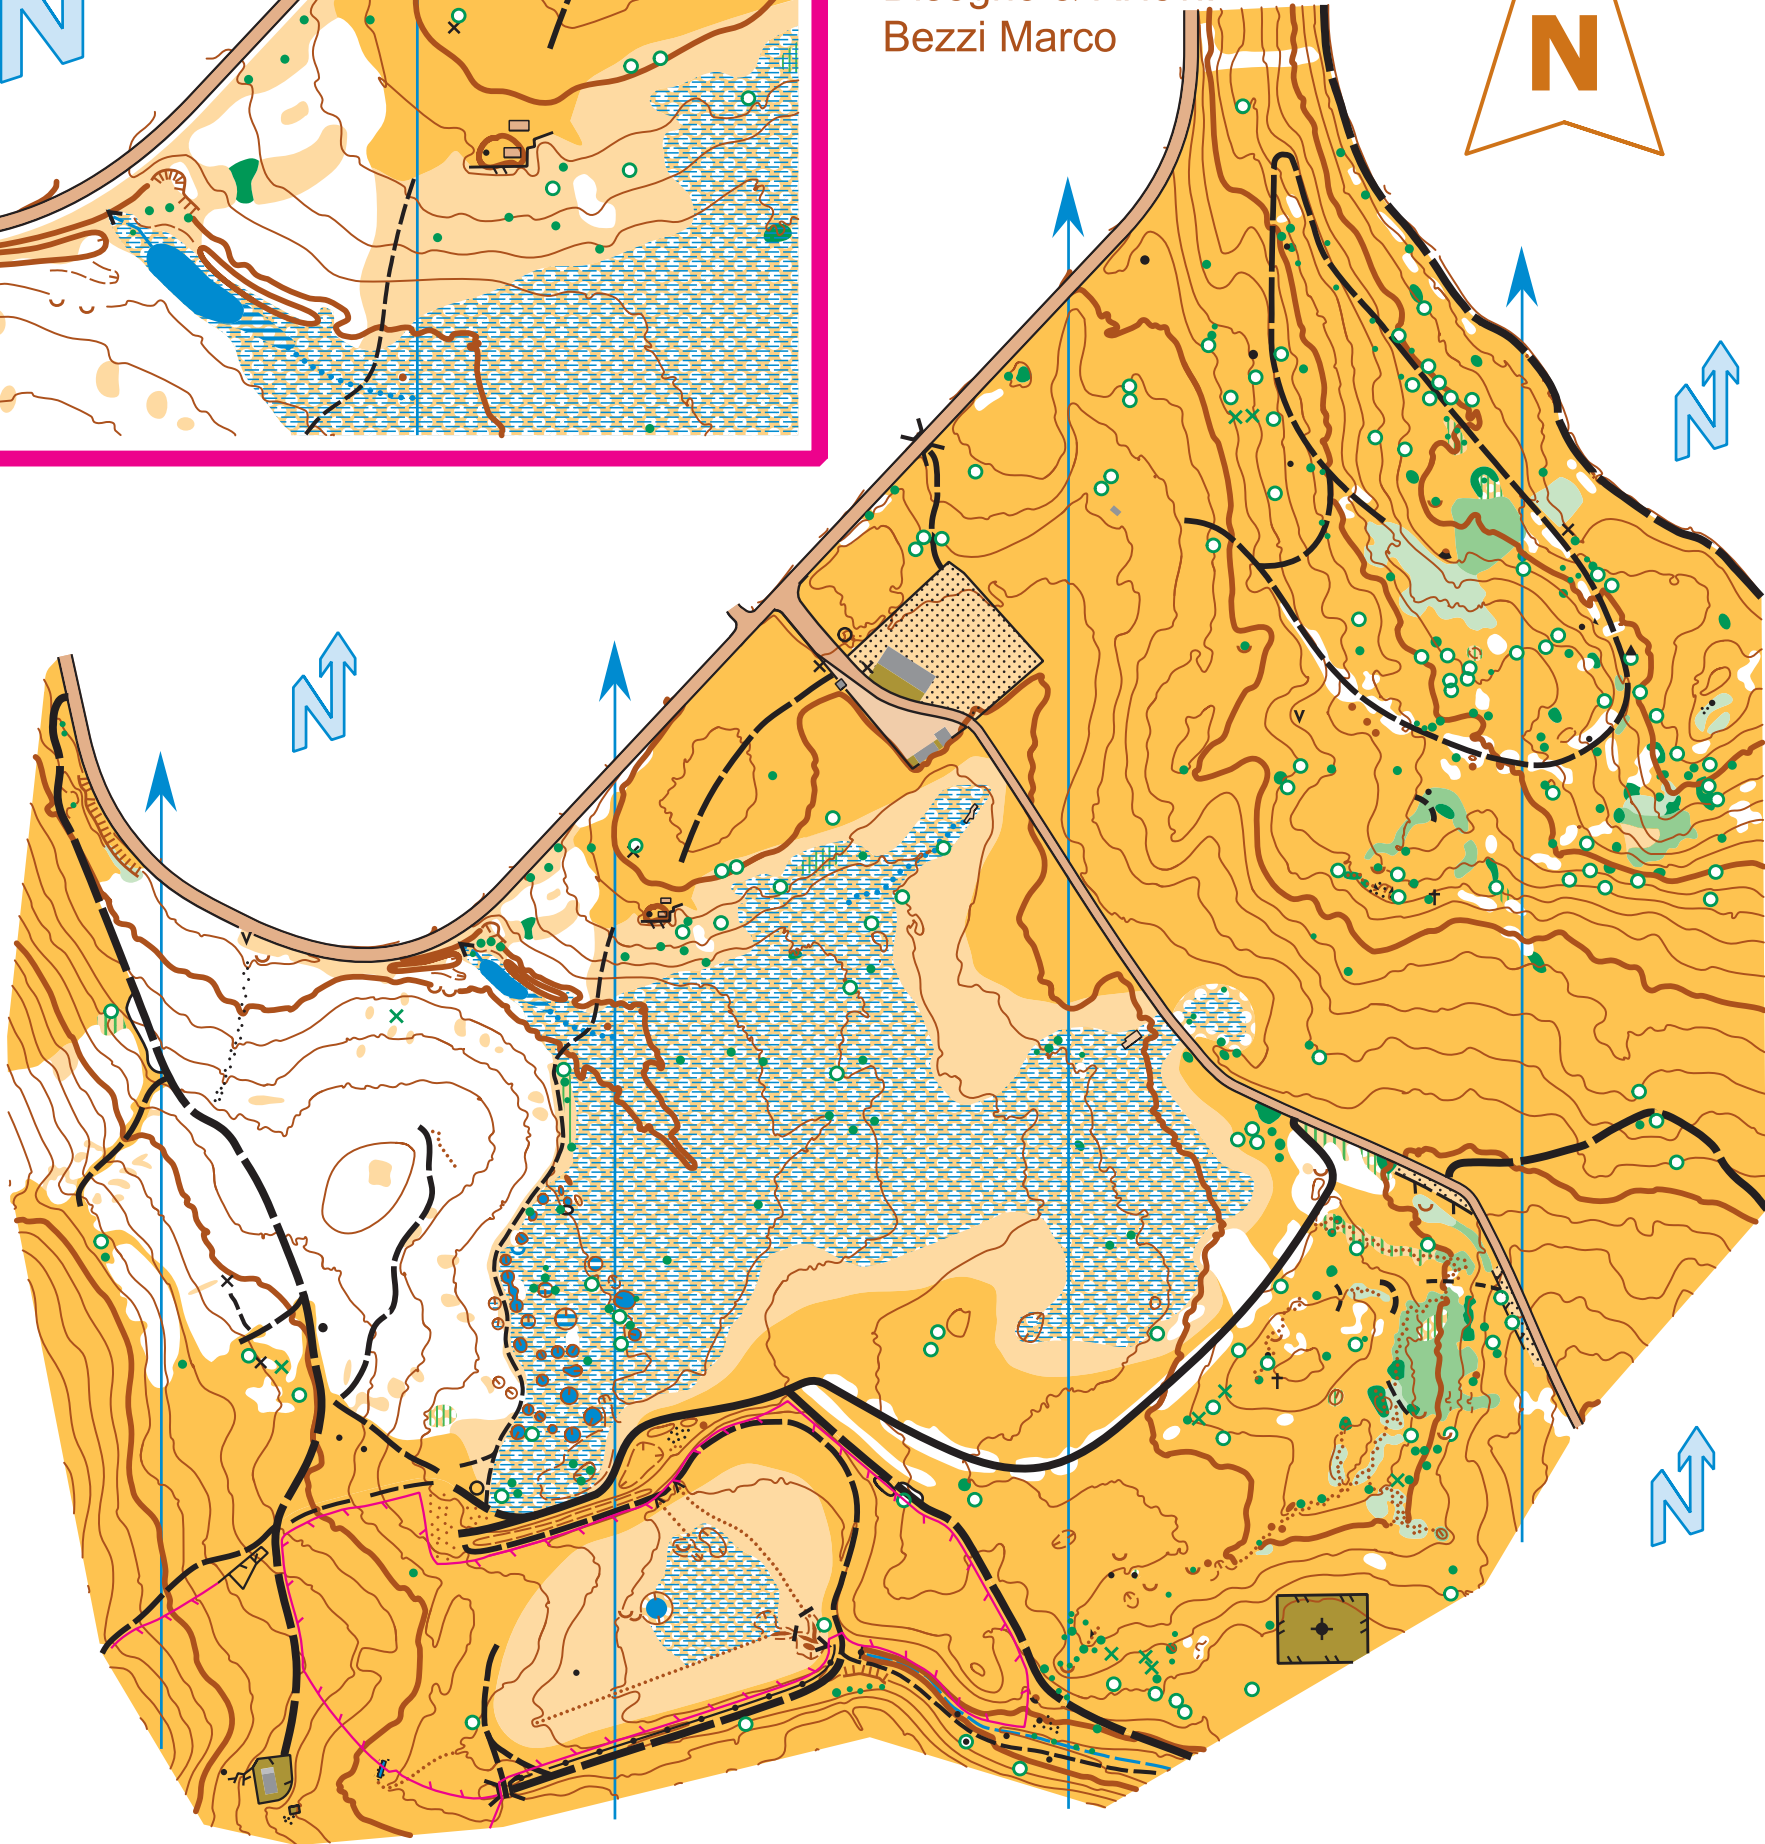

Scala 1:2.500
Equidistanza 2,5

Centro Fondo Viote

Scala 1:5.000
Equidistanza 2,5
Realizzazione 2009
Disegno & Rilievi:
Bezzi Marco

<http://www.trent-o.org/>