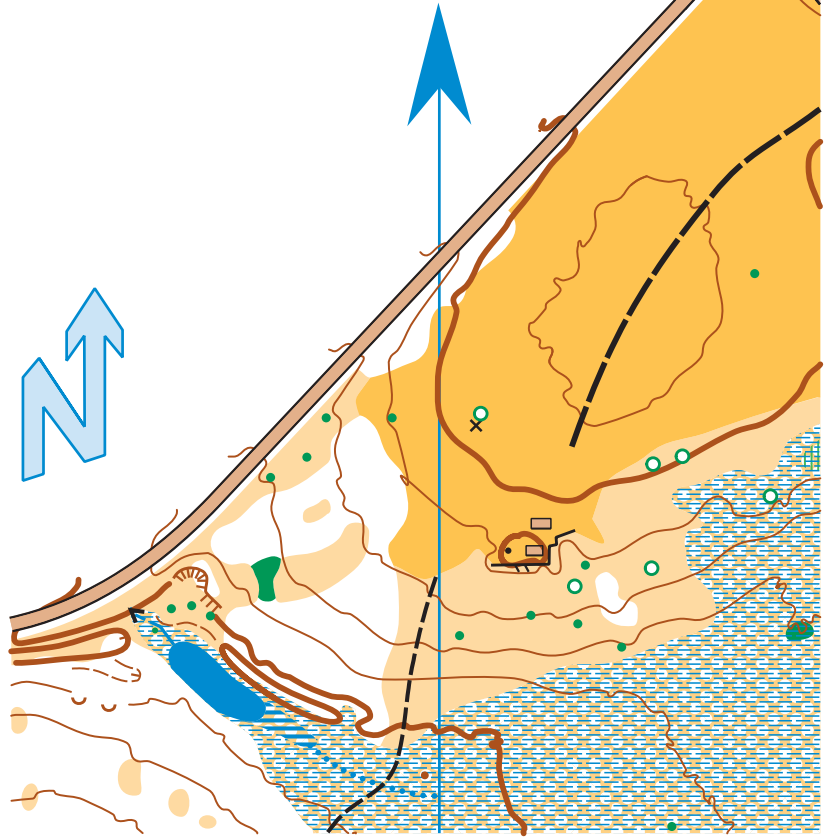

Scala 1:2.500
Equidistanza 2,5

Centro Fondo Viote

Scala 1:5.000
Equidistanza 2,5
Realizzazione 2009
Disegno & Rilievi:
Bezzi Marco

<http://www.trent-o.org/>