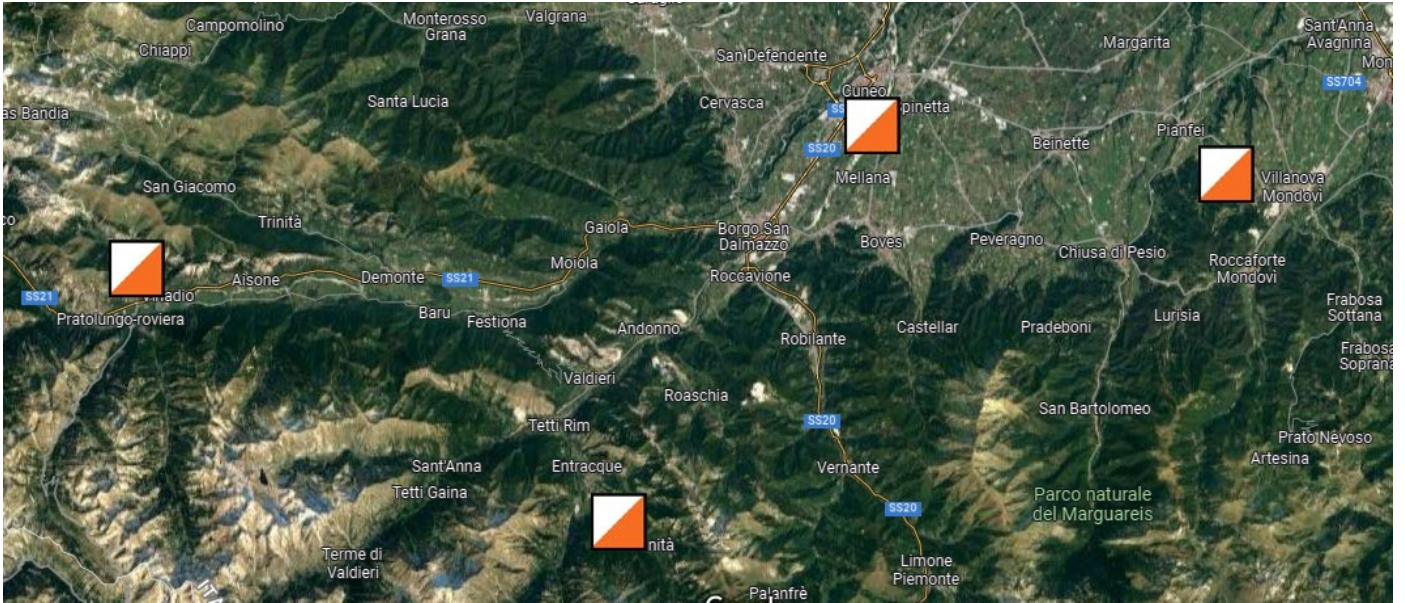

north west cup 2023

RACE LOCATION

north west cup 2023

SPRINT RACE – VINADIO (CN) -22 Aprile COPPA ITALIA SPRINT - 2ª PROVA

MAPPA

Vinadio: 1:4000 – Equidistanza 2,5m -Realizzazione 2022

MAP

Vinadio: 1:4000 – Contours interval 2,5m
Realization 2022