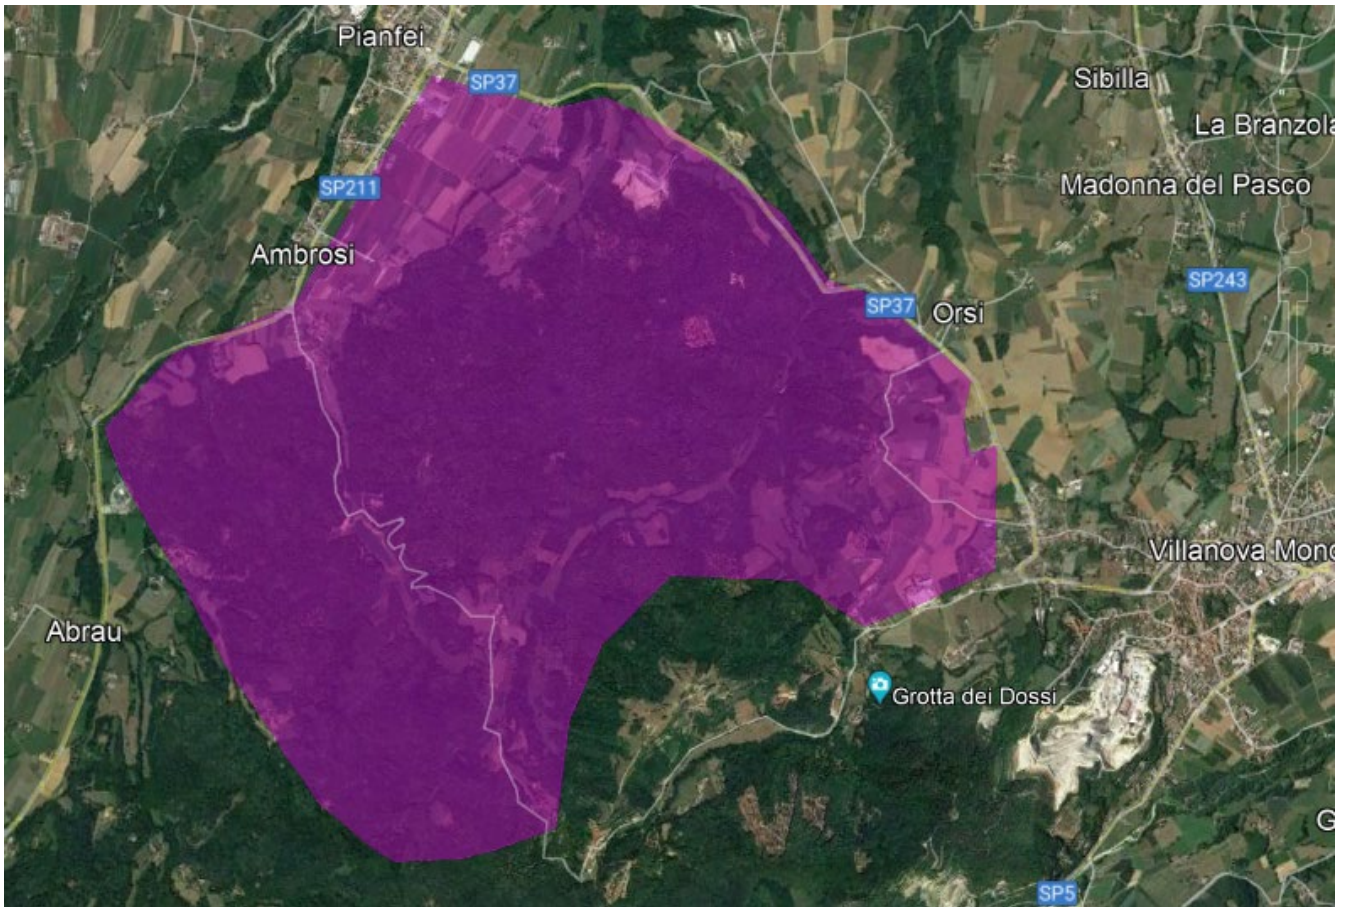

ORARI

Inizio gara: ore 11.00

TIME TABLE

Race Start: 11.00

RITROVO

Presso complesso sportivo "Tre Valli Calcio", Villanova M.Vi (CN)

<https://goo.gl/maps/ThVPS87pPSKzJRM79>

RACE ARENA

At "Tre Valli Calcio" sport facility, Villanova M.Vi (CN)

<https://goo.gl/maps/ThVPS87pPSKzJRM79>

north west cup 2023

EMBRAGOED AREA

north west cup 2023

SPRIDDLERACE – CUNEO - 25 Aprile

MAPPA

Cuneo e Parco Fluviale: 1:4000 – Equidistanza 2.5m -
Realizzazione 2022