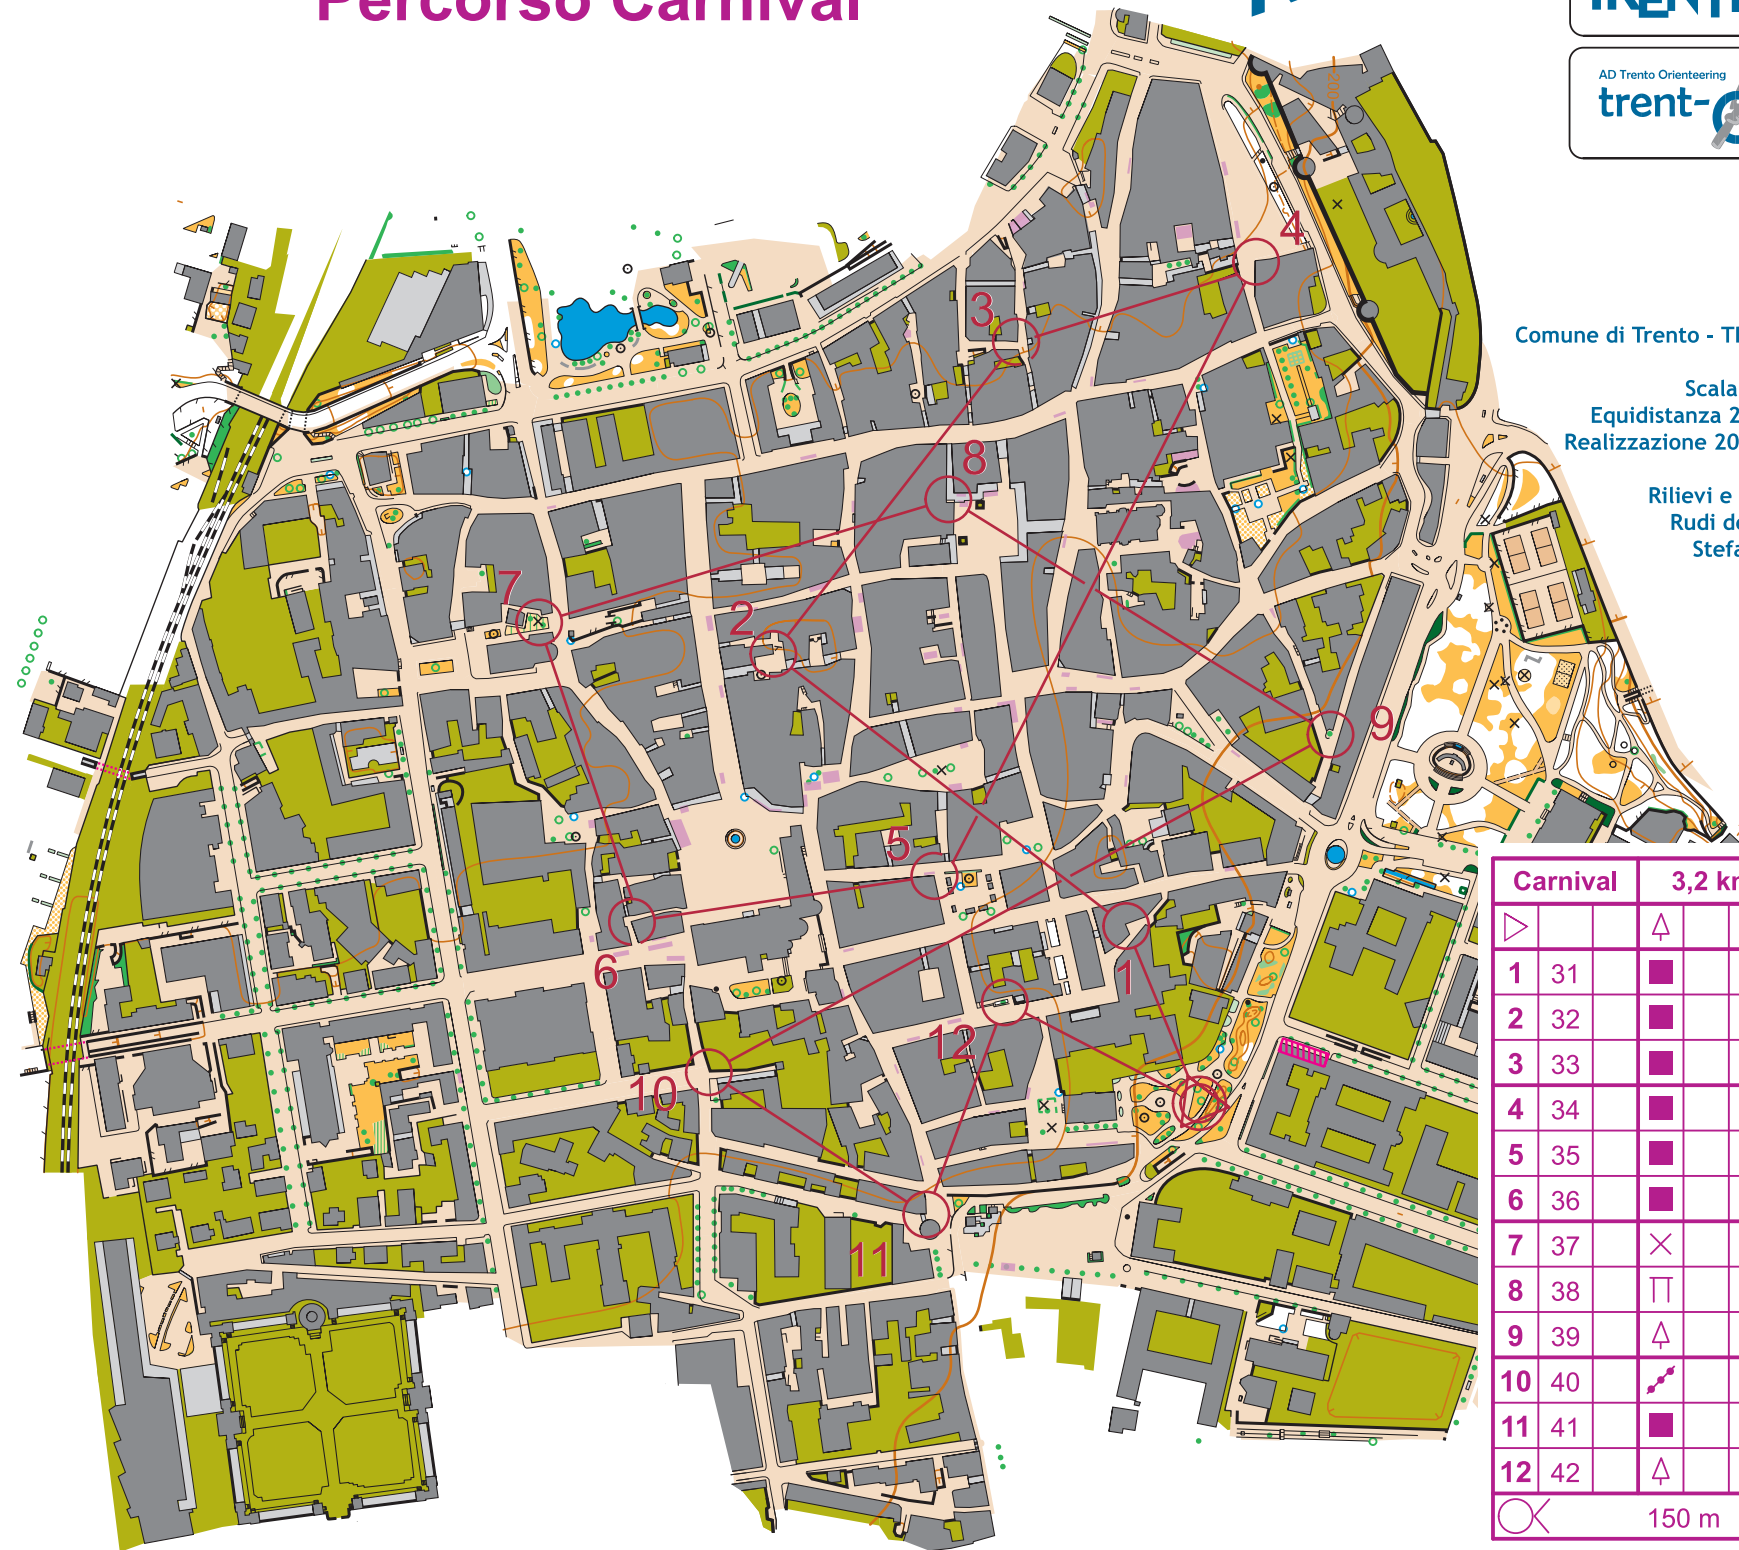

Trento Centro

Percorso Carnival

Comune di Trento - TRENTINO

Scala 1:5.000
Equidistanza 2,5 metri
Realizzazione 2014-2016

Rilievi e disegno:
Rudi de Ferrari
Stefano Raus

Carnival		3,2 km	
▷		△	
1	31	■	┌
2	32	■	└
3	33	■	└
4	34	■	┌
5	35	■	┌
6	36	■	┌
7	37	×	
8	38	▯	└
9	39	△	
10	40	↗	└
11	41	■	└
12	42	△	
○	150 m		○