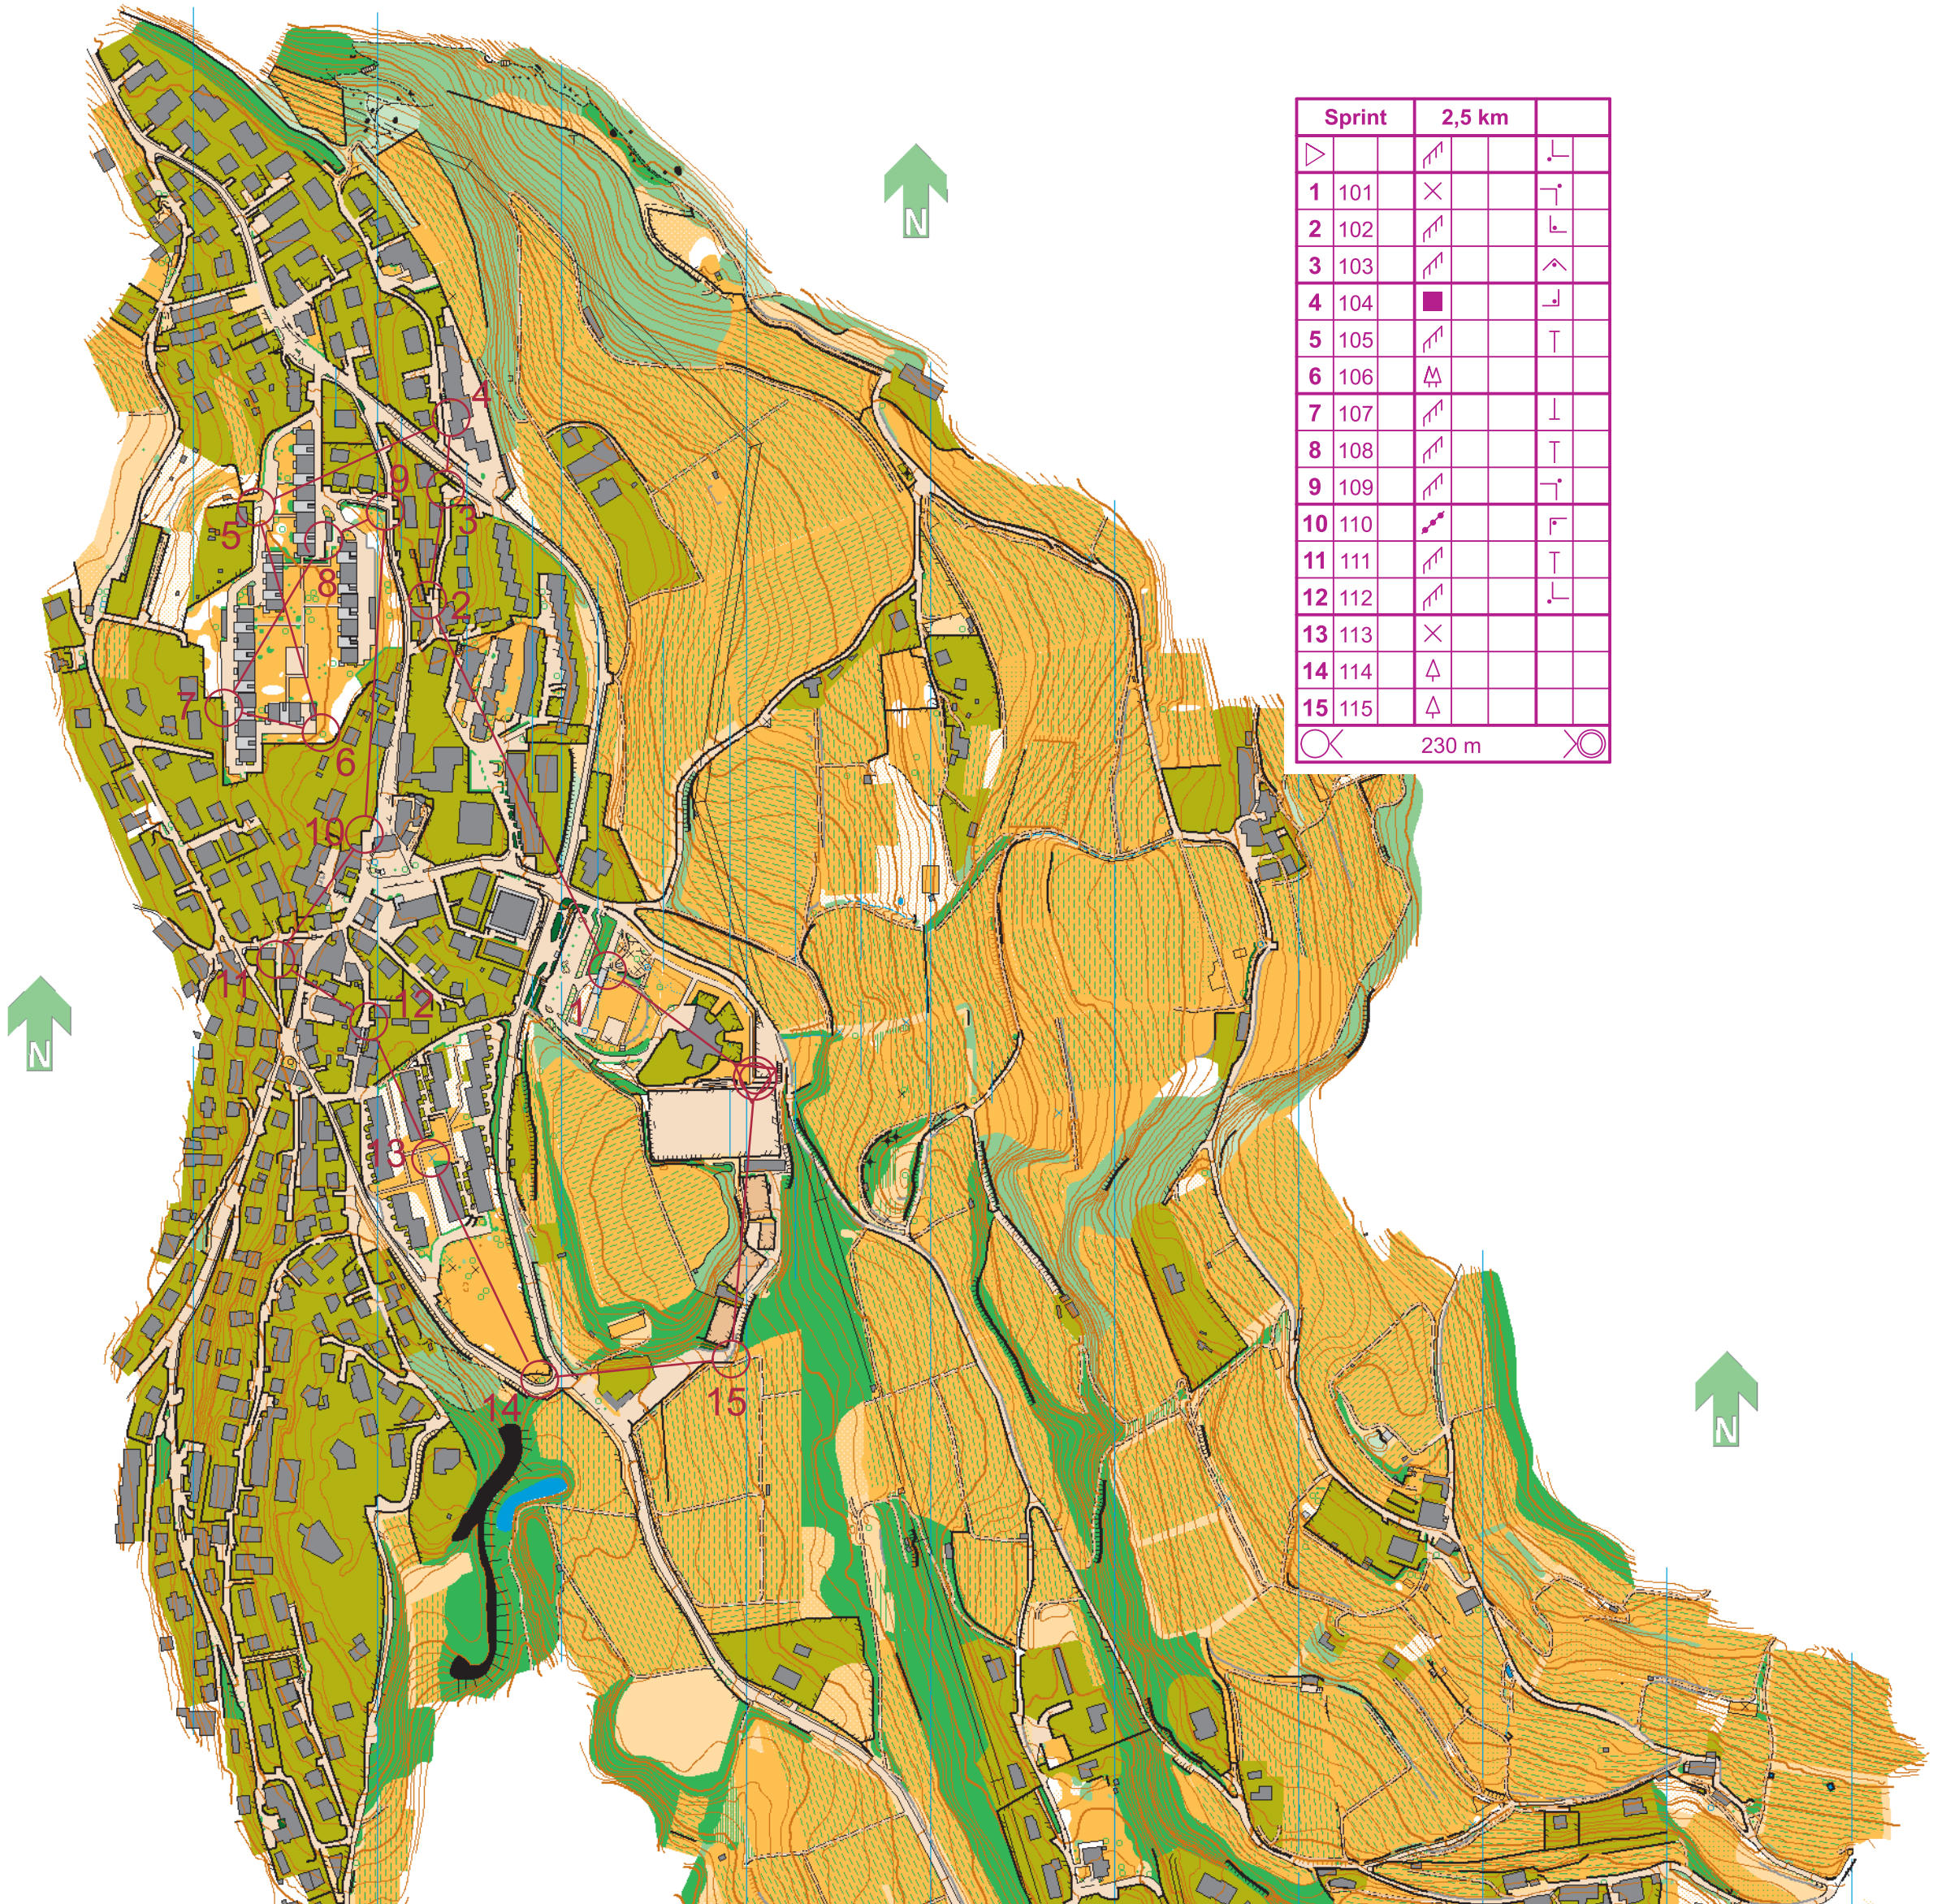

Martignano carta 1:5000

Allenamento di Capodanno

Sprint		2,5 km	
▷		↗	└┘
1	101	×	└┘
2	102	↗	└┘
3	103	↗	└┘
4	104	■	└┘
5	105	↗	└┘
6	106	↗	└┘
7	107	↗	└┘
8	108	↗	└┘
9	109	↗	└┘
10	110	↗	└┘
11	111	↗	└┘
12	112	↗	└┘
13	113	×	
14	114	△	
15	115	△	

○ 230 m ○