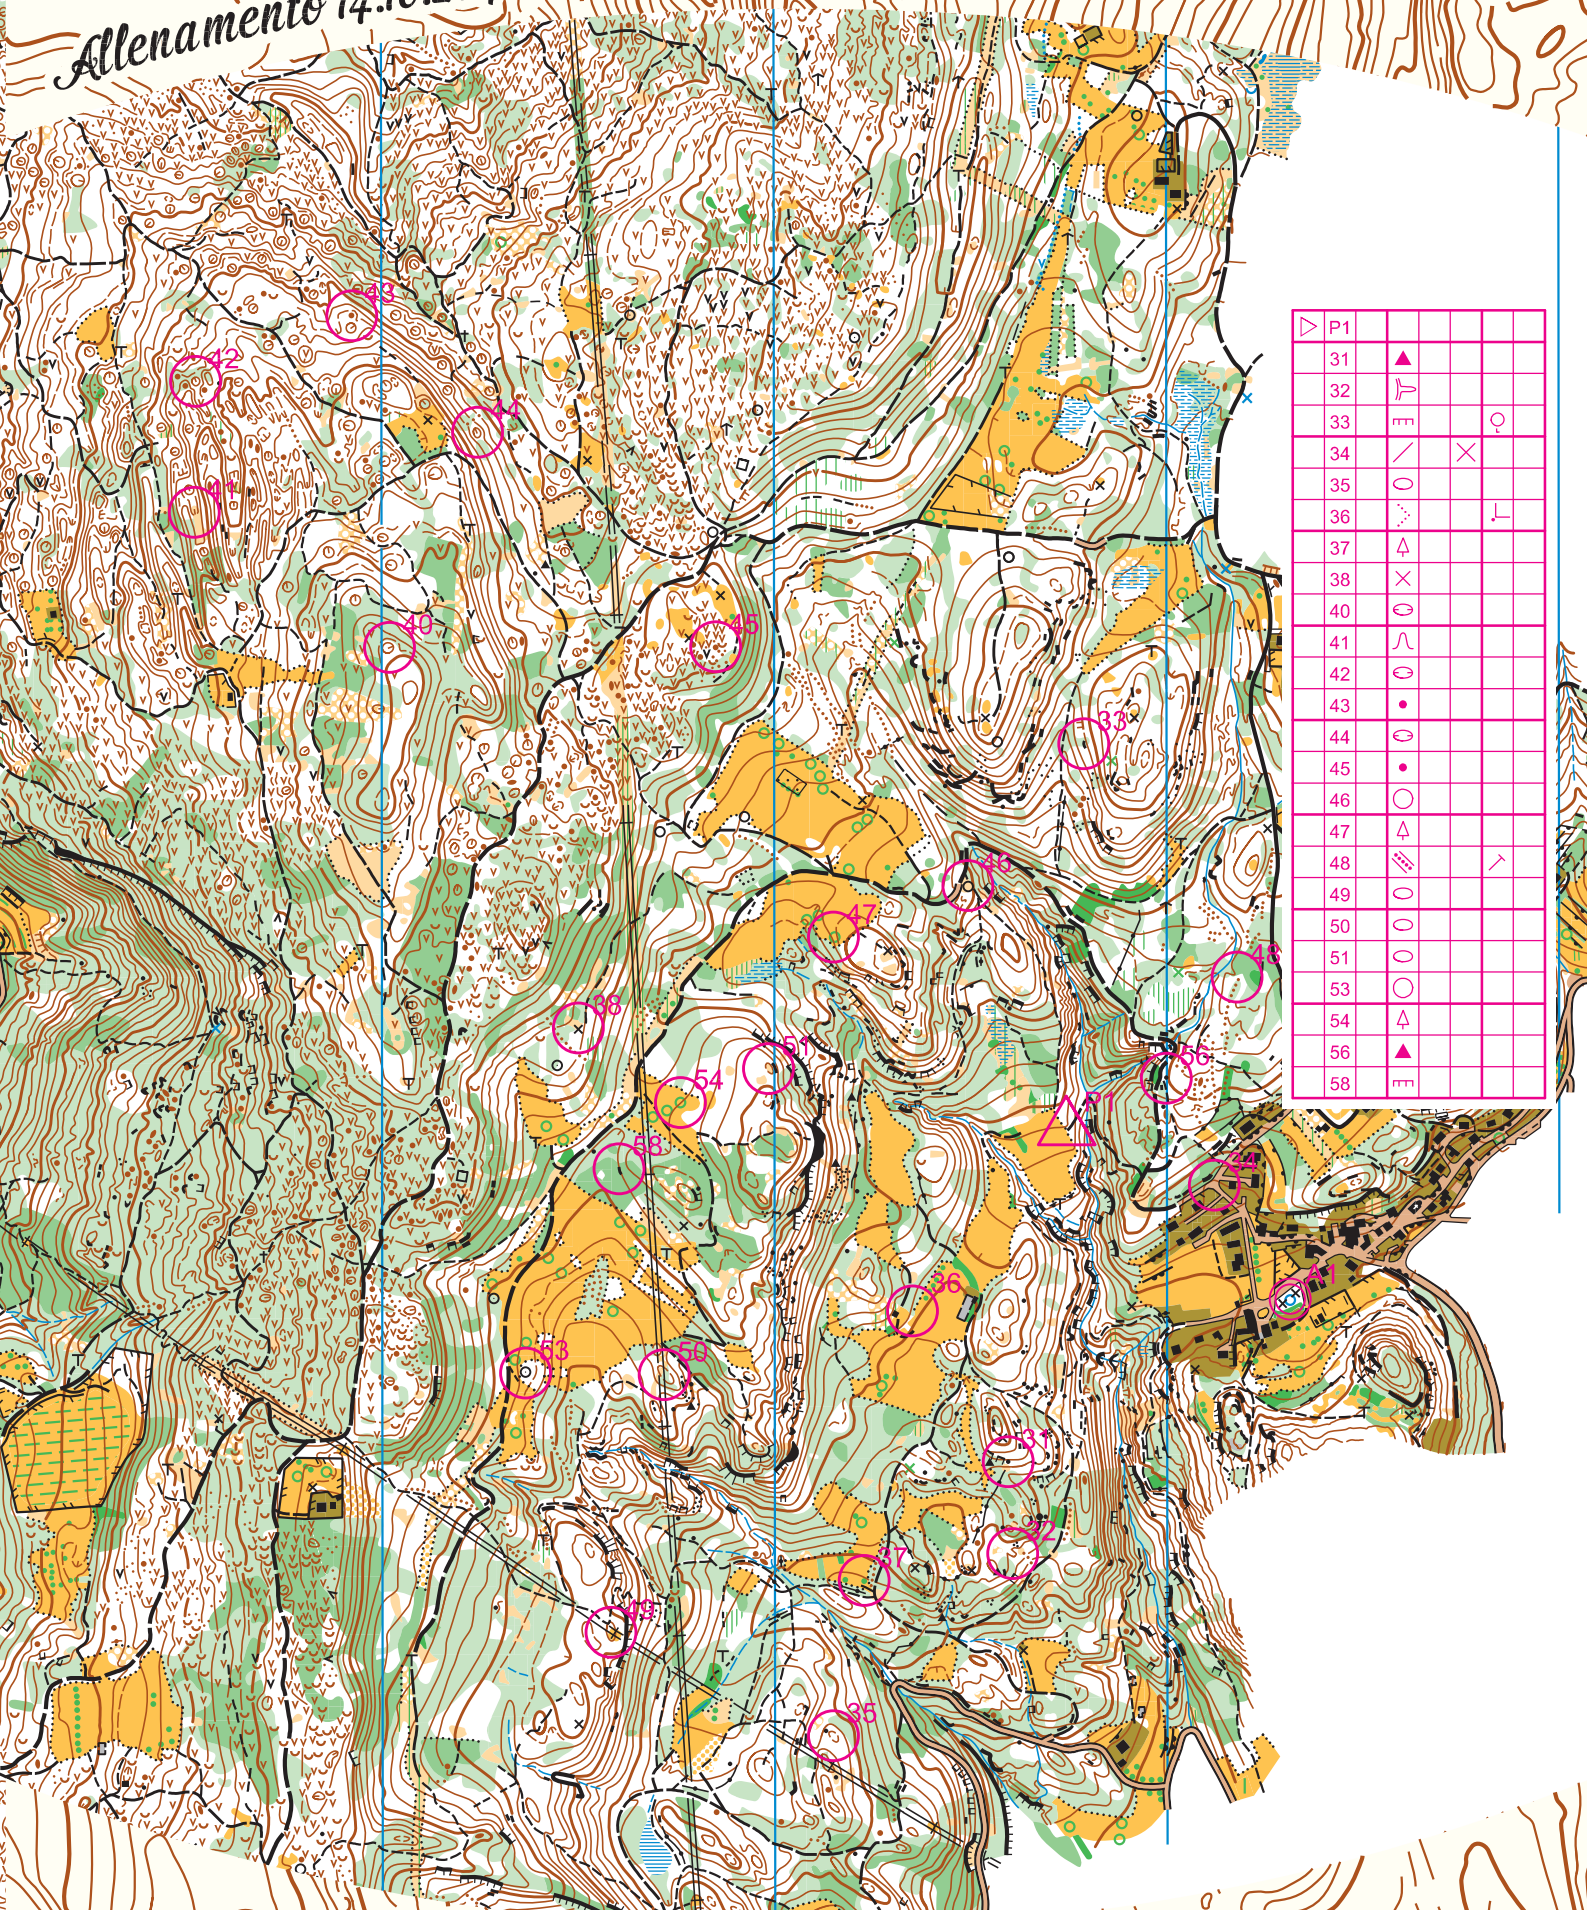

Bosco di Civezzano

Allenamento 14.10.2017

AD Trento Orienteering

▷ P1					
31	▲				
32	⌂				
33	⊞		♀		
34	/		×		
35	○				
36	⋯			└	
37	△				
38	×				
40	⊞				
41	∩				
42	⊞				
43	•				
44	⊞				
45	•				
46	○				
47	△				
48	⊞			└	
49	○				
50	○				
51	○				
53	○				
54	△				
56	▲				
58	⊞				