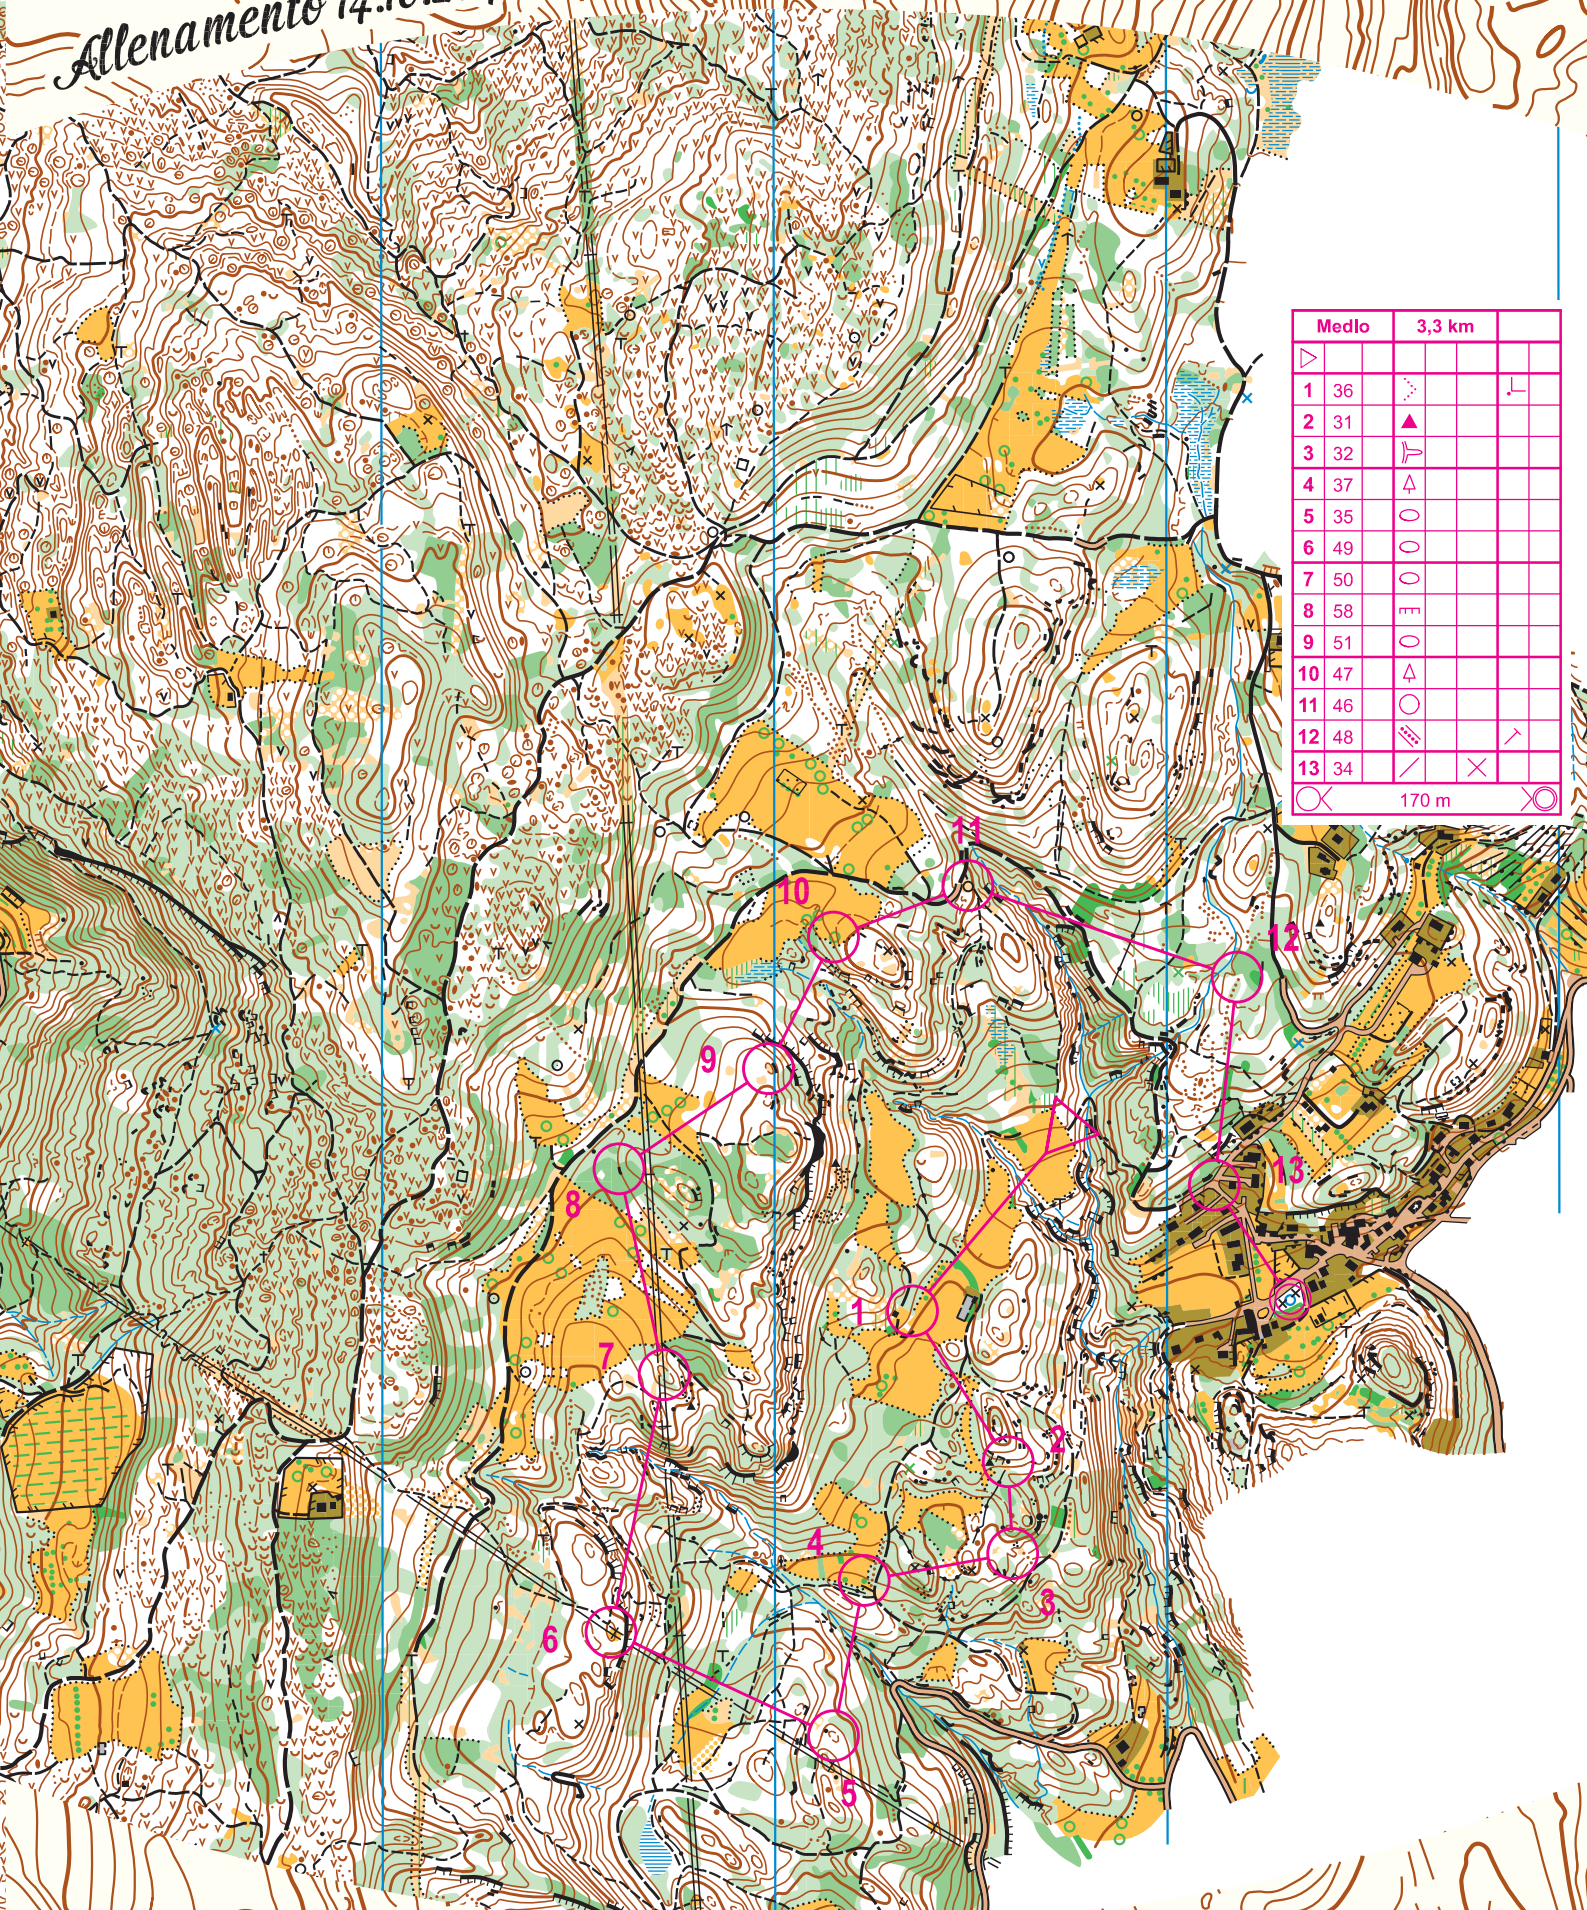

Bosco di Civezzano

Allenamento 14.10.2017

AD Trento Orienteering

	Medlo	3,3 km		
▷				
1	36	⋯		└
2	31	▲		
3	32	⊢		
4	37	△		
5	35	○		
6	49	○		
7	50	○		
8	58	≡		
9	51	○		
10	47	△		
11	46	○		
12	48	⊞		↗
13	34	/	×	

170 m