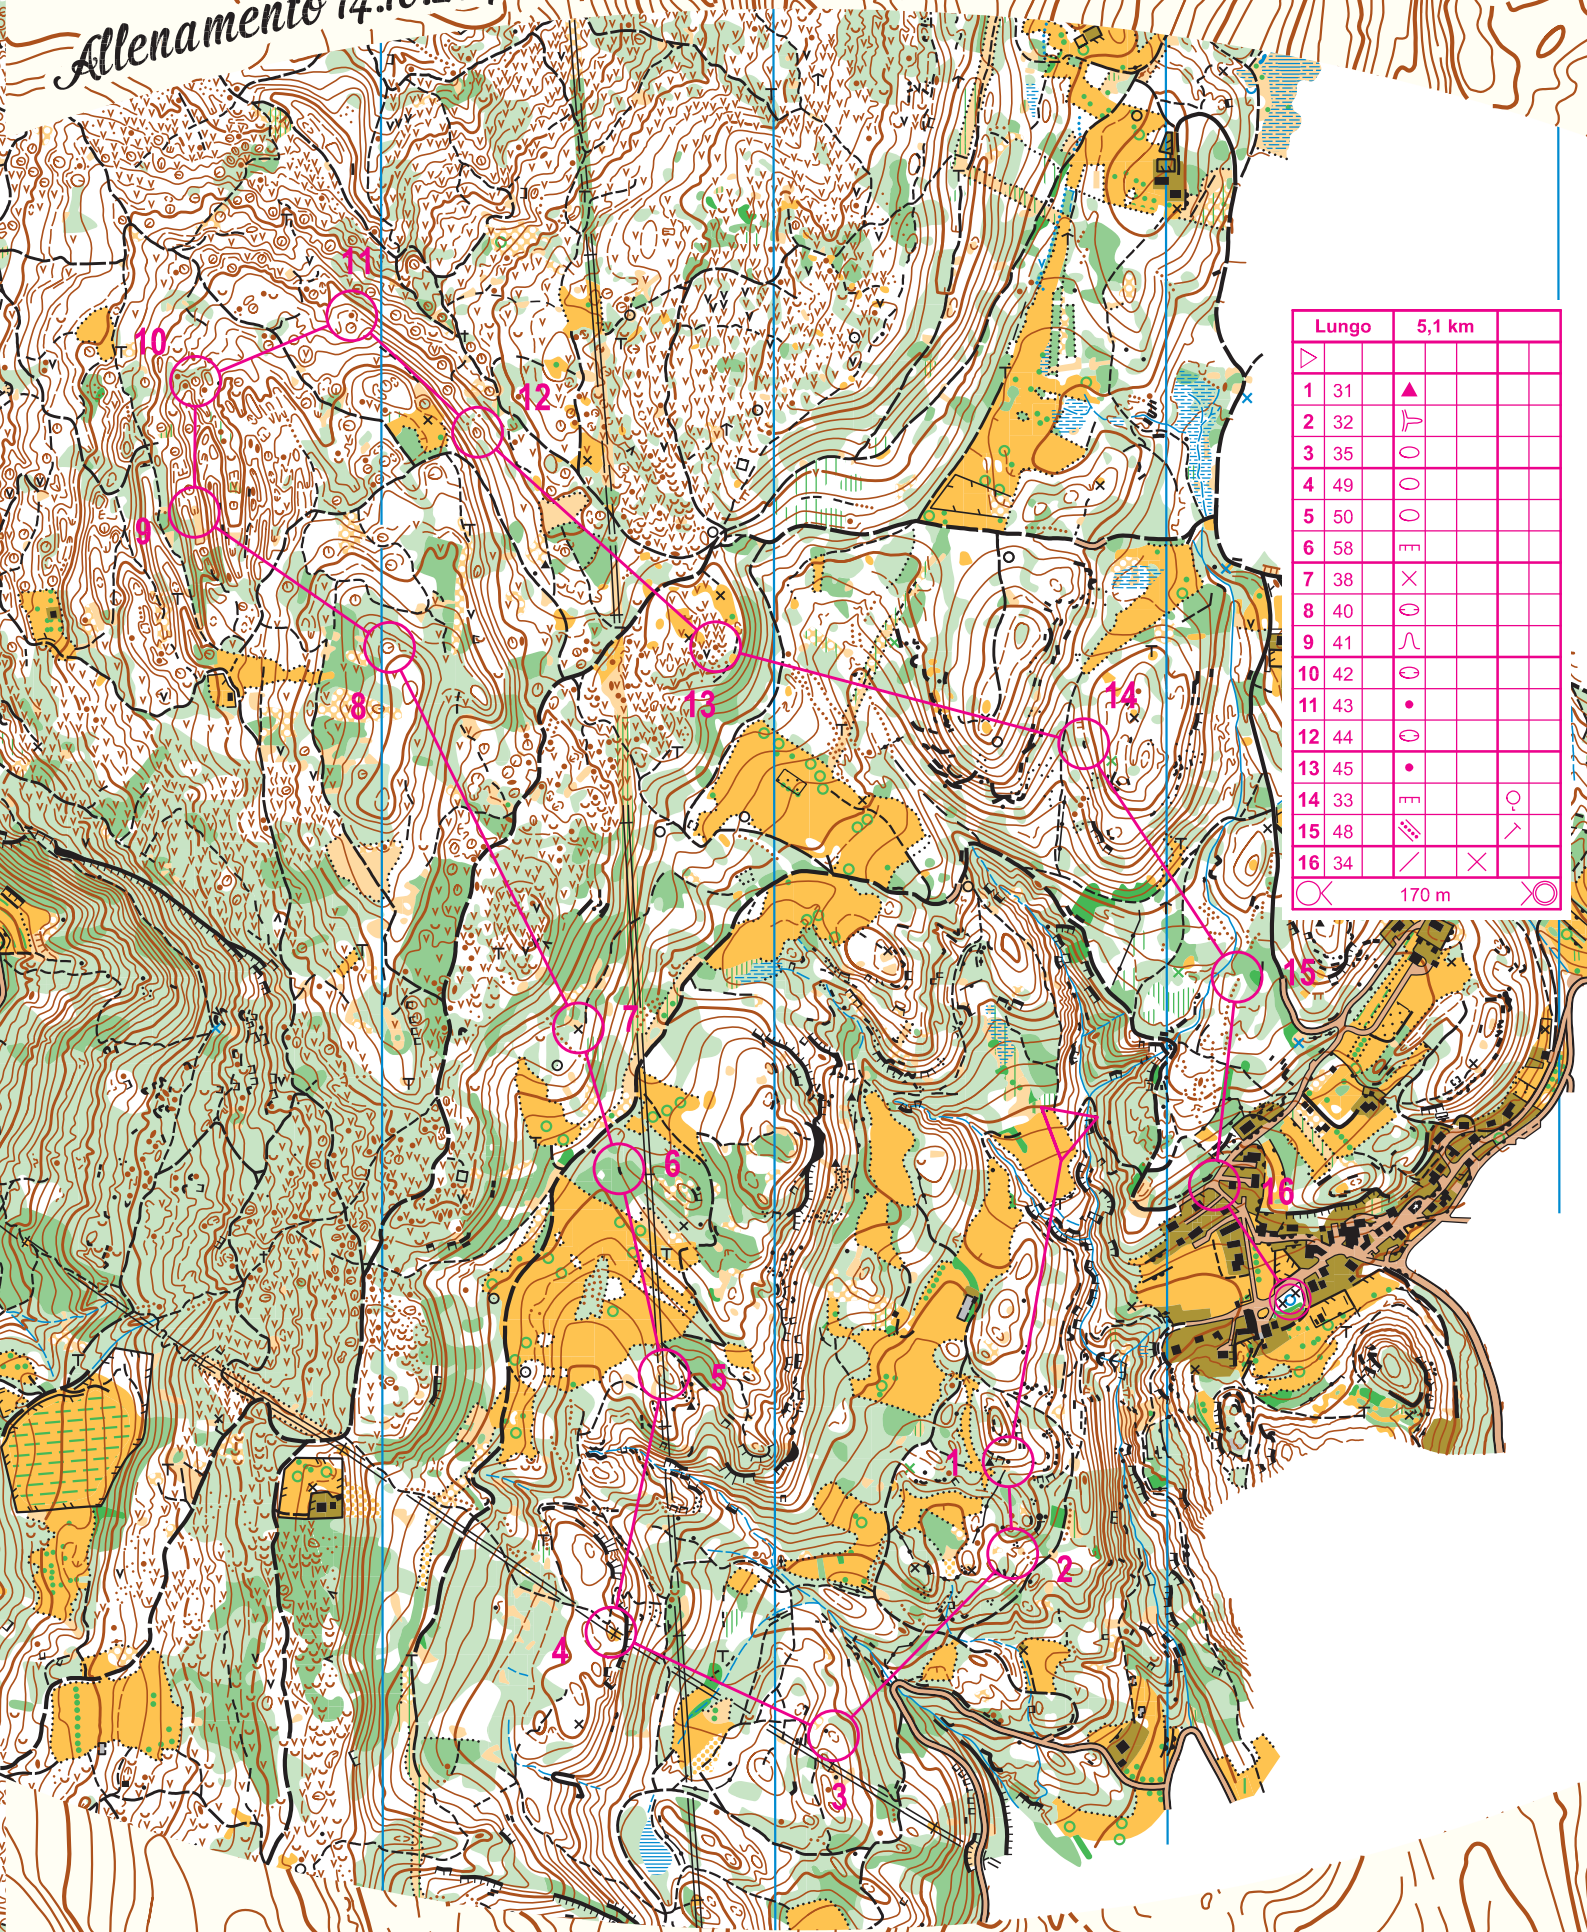

Bosco di Civezzano

Allenamento 14.10.2017

AD Trento Orienteering

Lungo	5,1 km				
1	31	▲			
2	32	▽			
3	35	○			
4	49	○			
5	50	○			
6	58	≡			
7	38	×			
8	40	○			
9	41	∩			
10	42	○			
11	43	•			
12	44	○			
13	45	•			
14	33	≡		○	
15	48	≡		▽	
16	34	/		×	

170 m