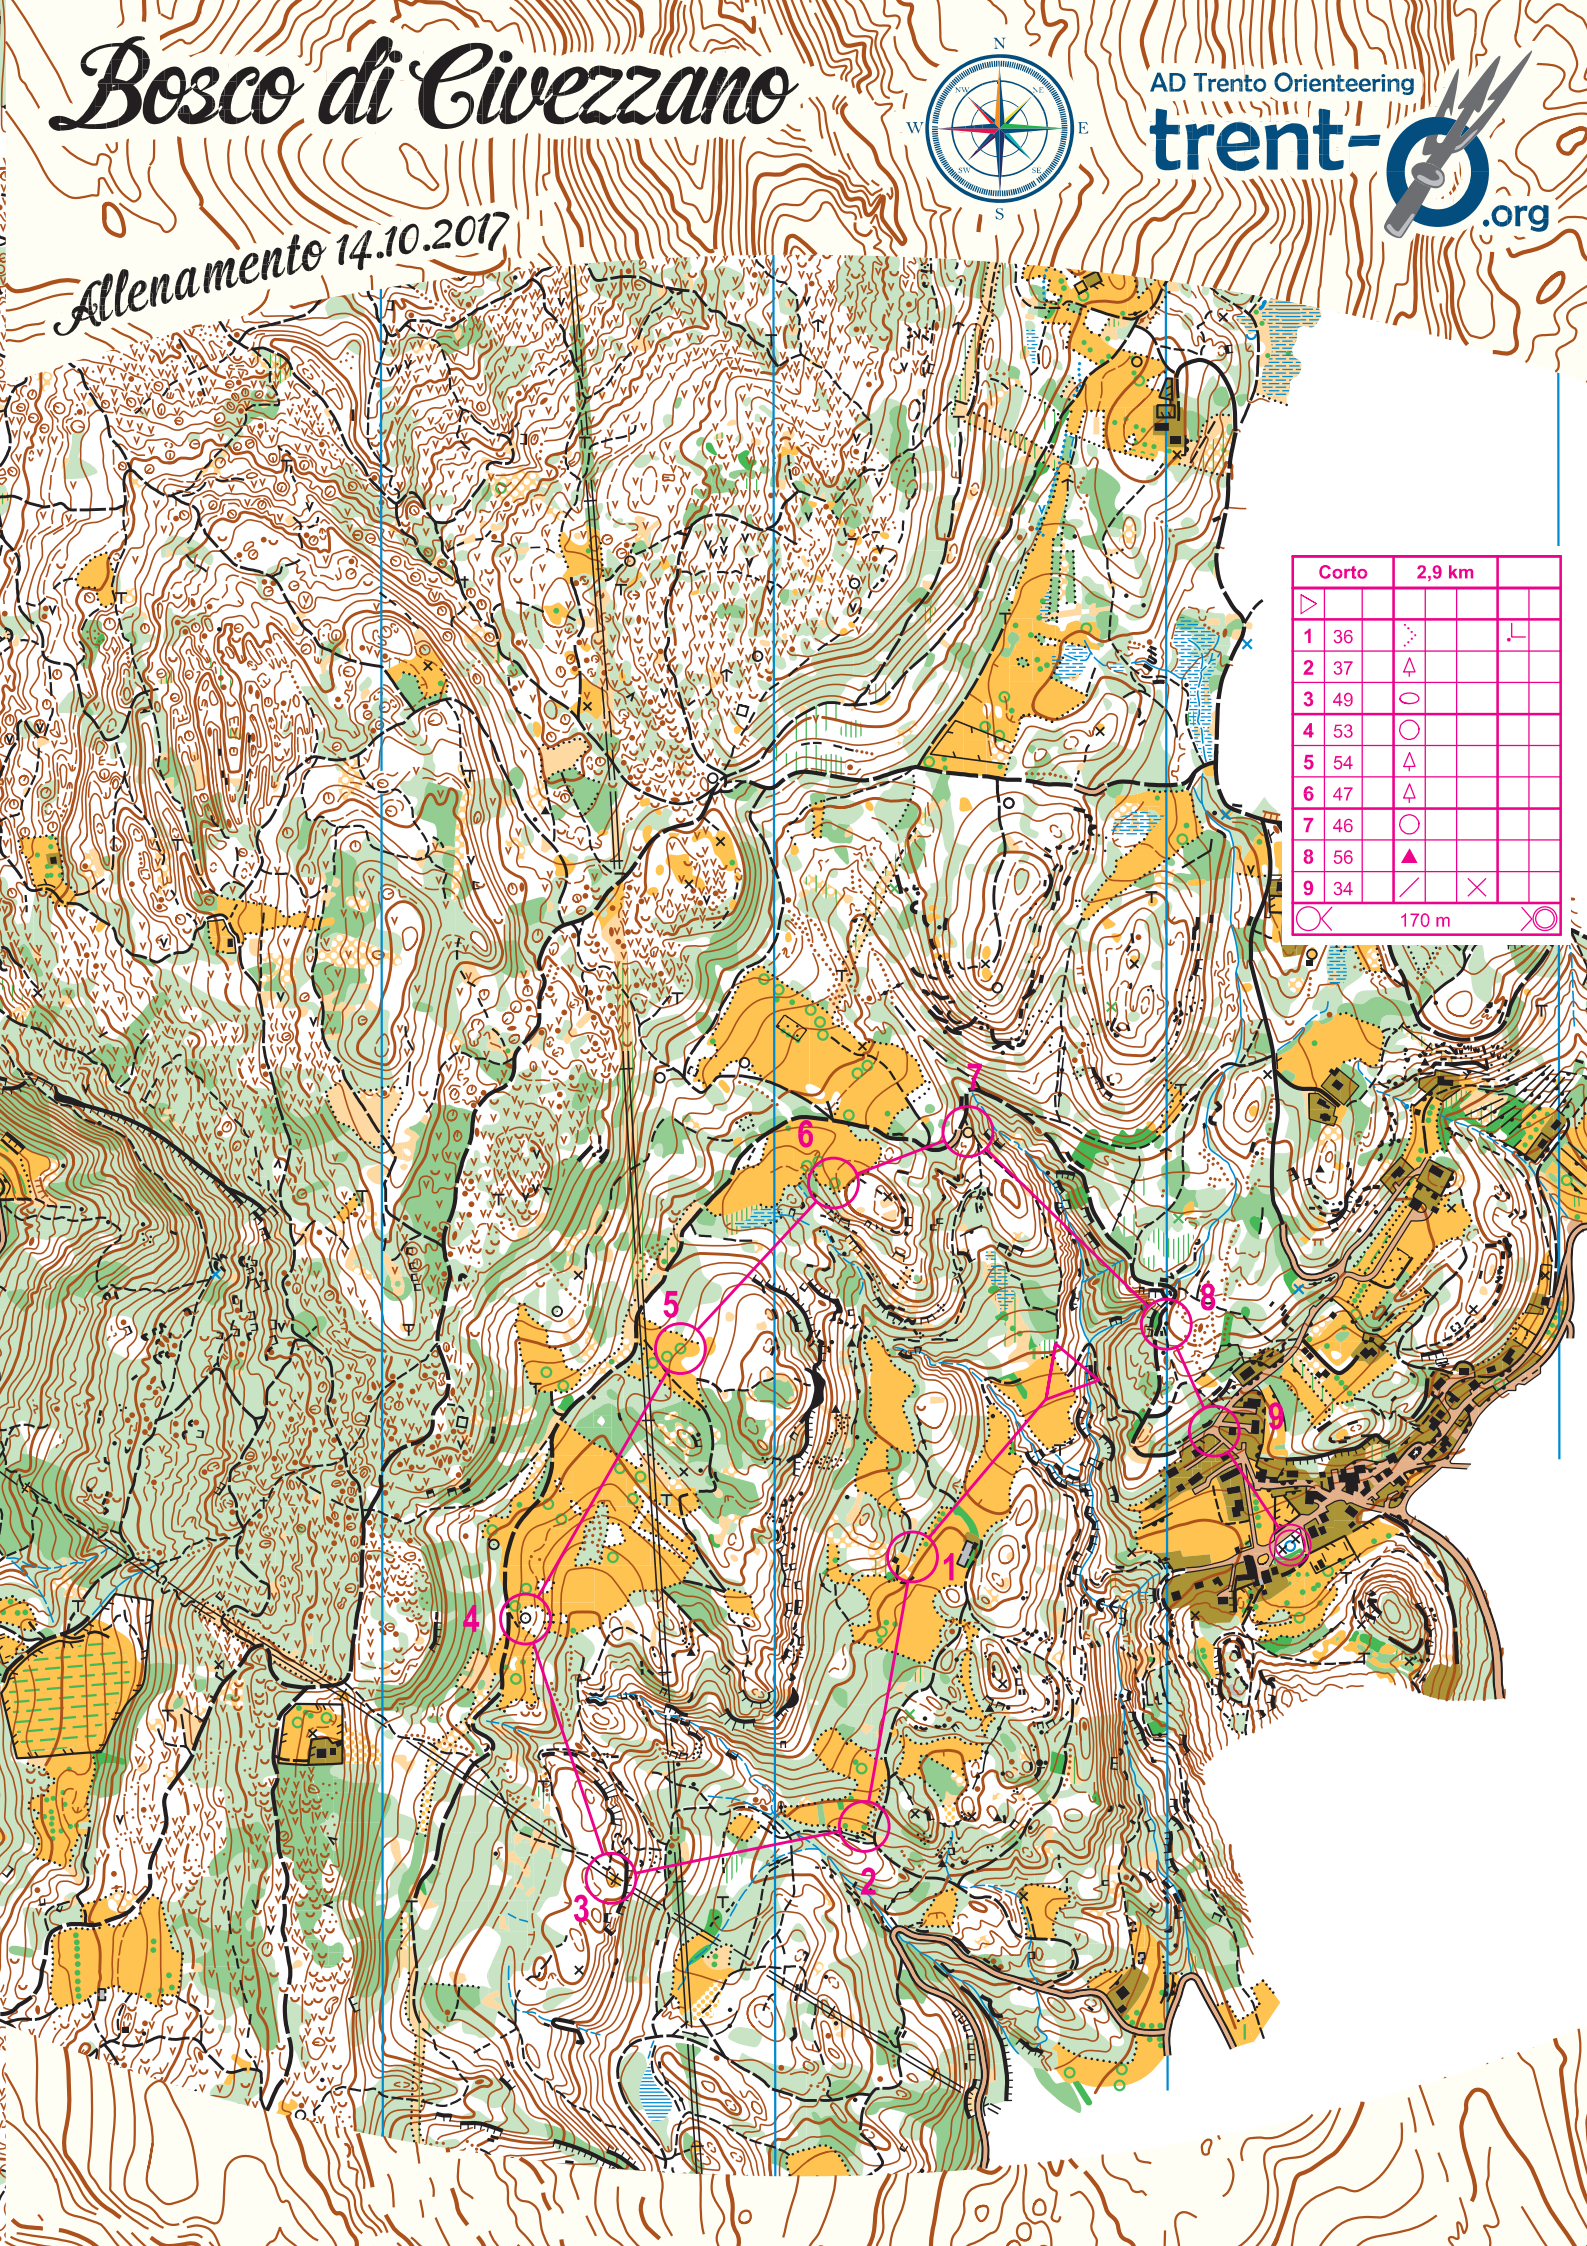

Bosco di Civezzano

Allenamento 14.10.2017

AD Trento Orienteering

	Corto	2,9 km		
▶				
1	36	⋄		└
2	37	△		
3	49	○		
4	53	○		
5	54	△		
6	47	△		
7	46	○		
8	56	▲		
9	34	/	×	

170 m