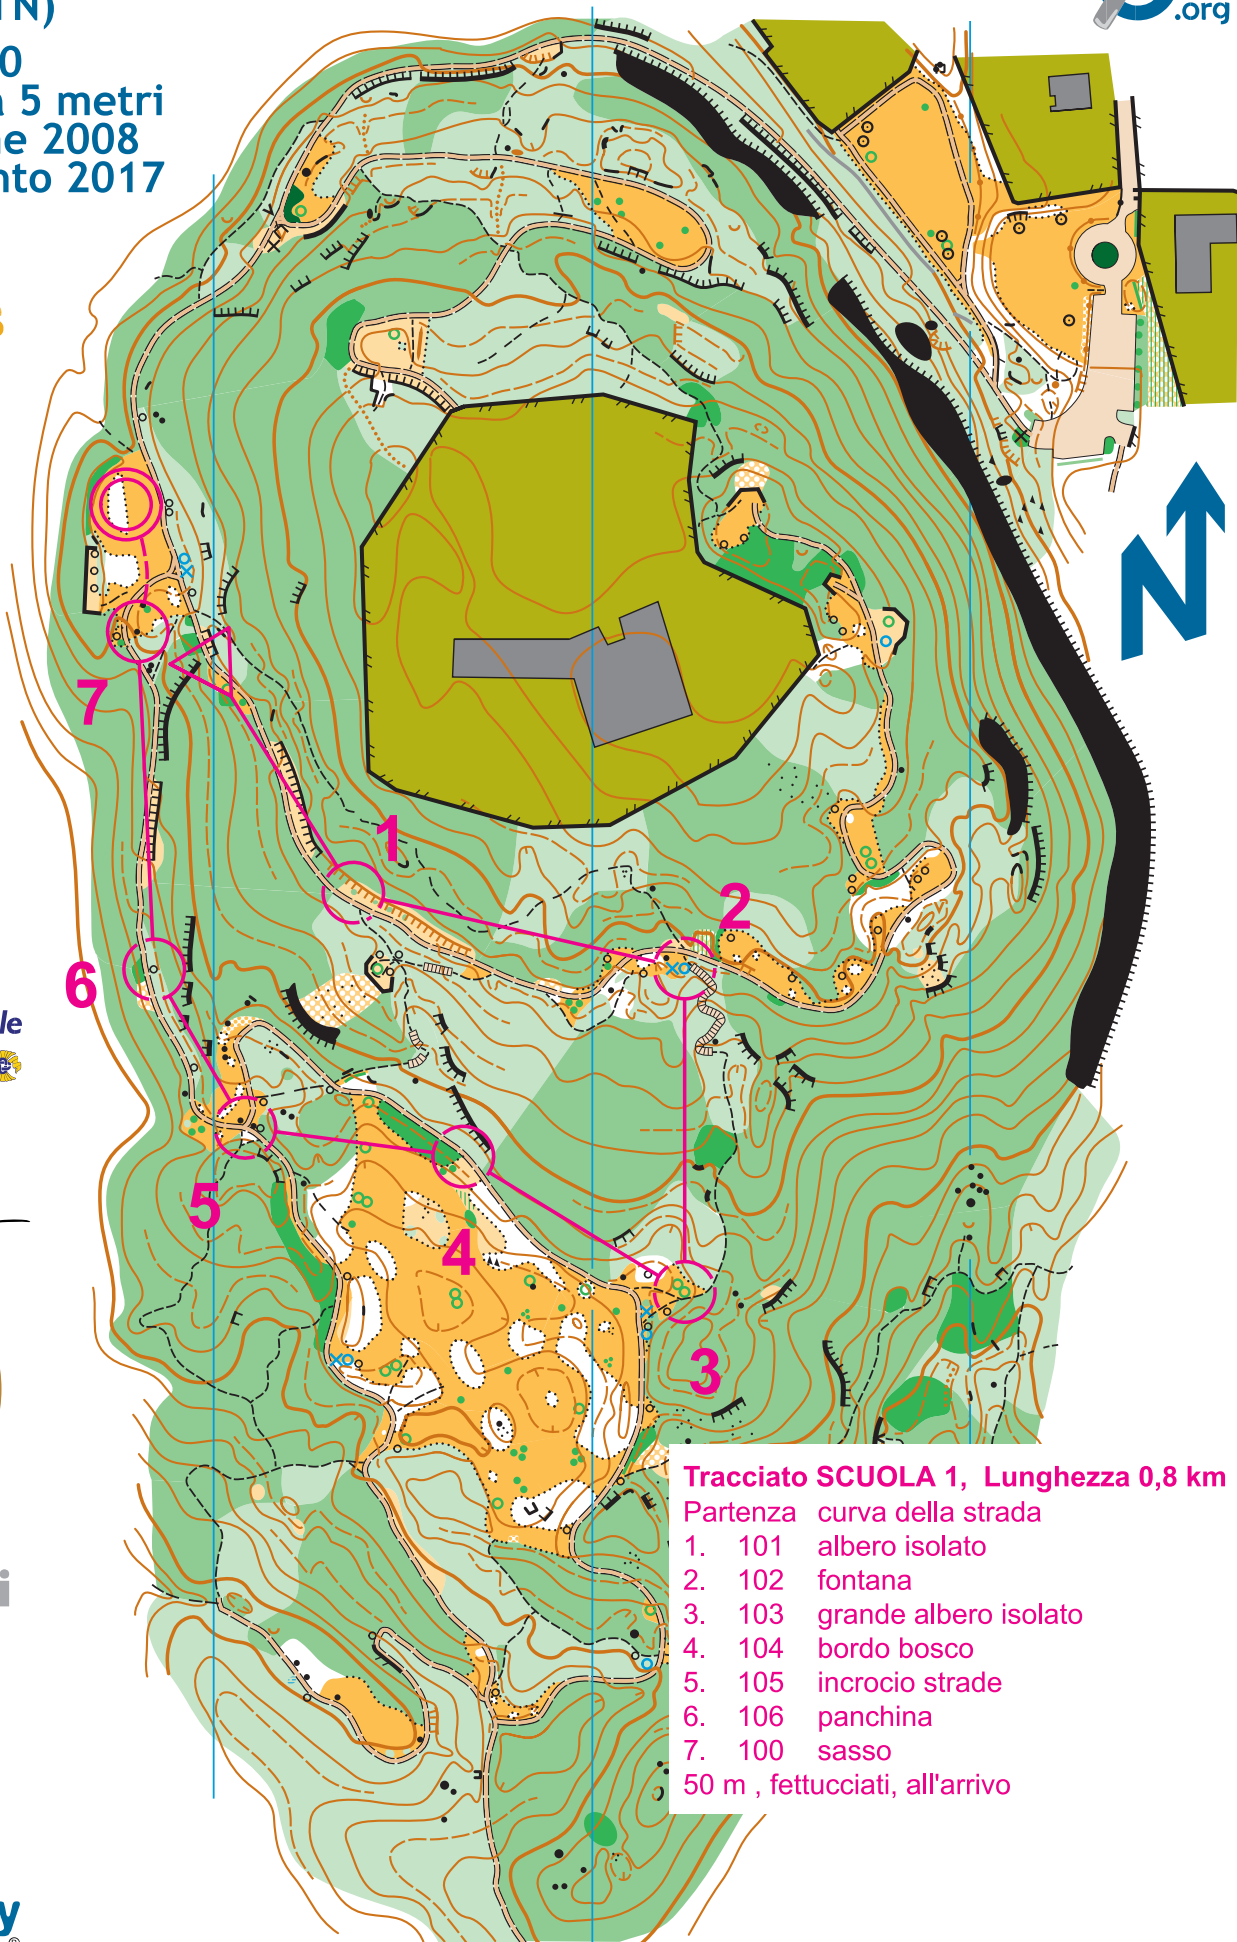

DOSSO DI SAN ROCCO

Villazzano (TN)

Scala 1:3.000
Equidistanza 5 metri
Realizzazione 2008
Aggiornamento 2017

COMUNE
DI TRENTO

Tracciato SCUOLA 1, Lunghezza 0,8 km

Partenza curva della strada

- 1. 101 albero isolato
- 2. 102 fontana
- 3. 103 grande albero isolato
- 4. 104 bordo bosco
- 5. 105 incrocio strade
- 6. 106 panchina
- 7. 100 sasso

50 m , fettucciati, all'arrivo