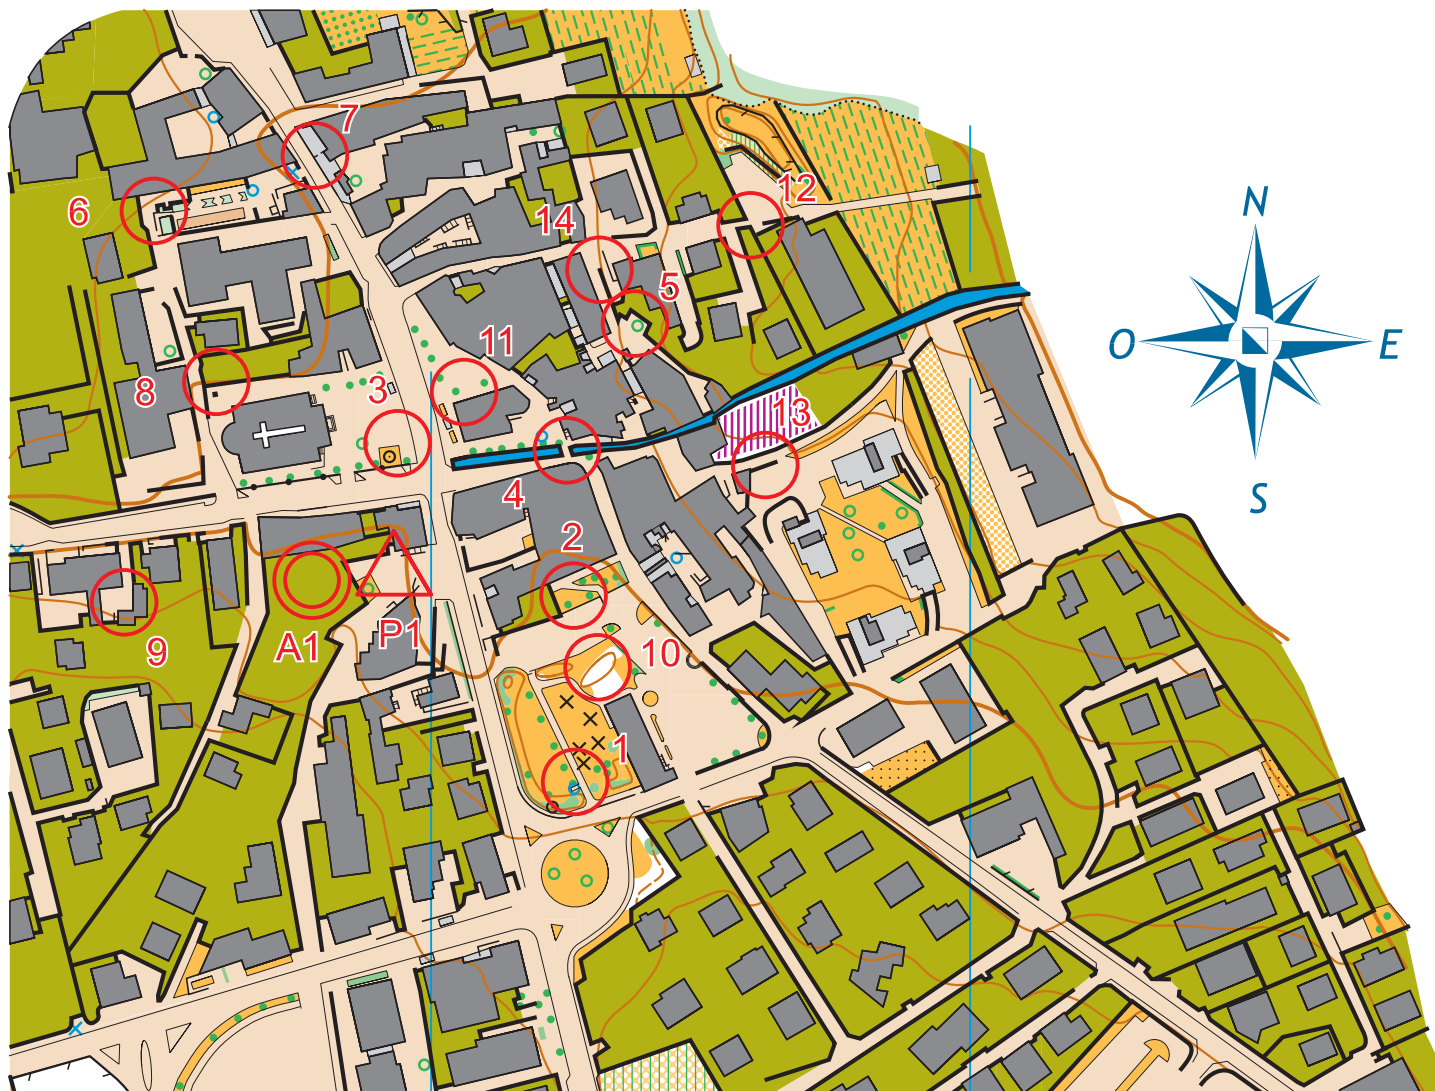

# GARDOLO

Scala 1:2800  
Equidistanza 2 m  
Realizzazione 2011

trent-  
www.trent-o.org

FESTA DELL' ORATORIO DI  
GARDOLO - 29 maggio 2016

- P1 piazzale oratorio
- 1 fontana
- 2 albero
- 3 angolo monumento
- 4 ponte
- 5 albero
- 6 angolo muretto
- 7 sottopasso
- 8 angolo ringhiera
- 9 porta garage
- 10 collinetta
- 11 albero
- 12 cancello
- 13 ringhiera
- 14 siepe

1	2	3	4	5	6	7	8	9	10	11	12	13	14
---	---	---	---	---	---	---	---	---	----	----	----	----	----