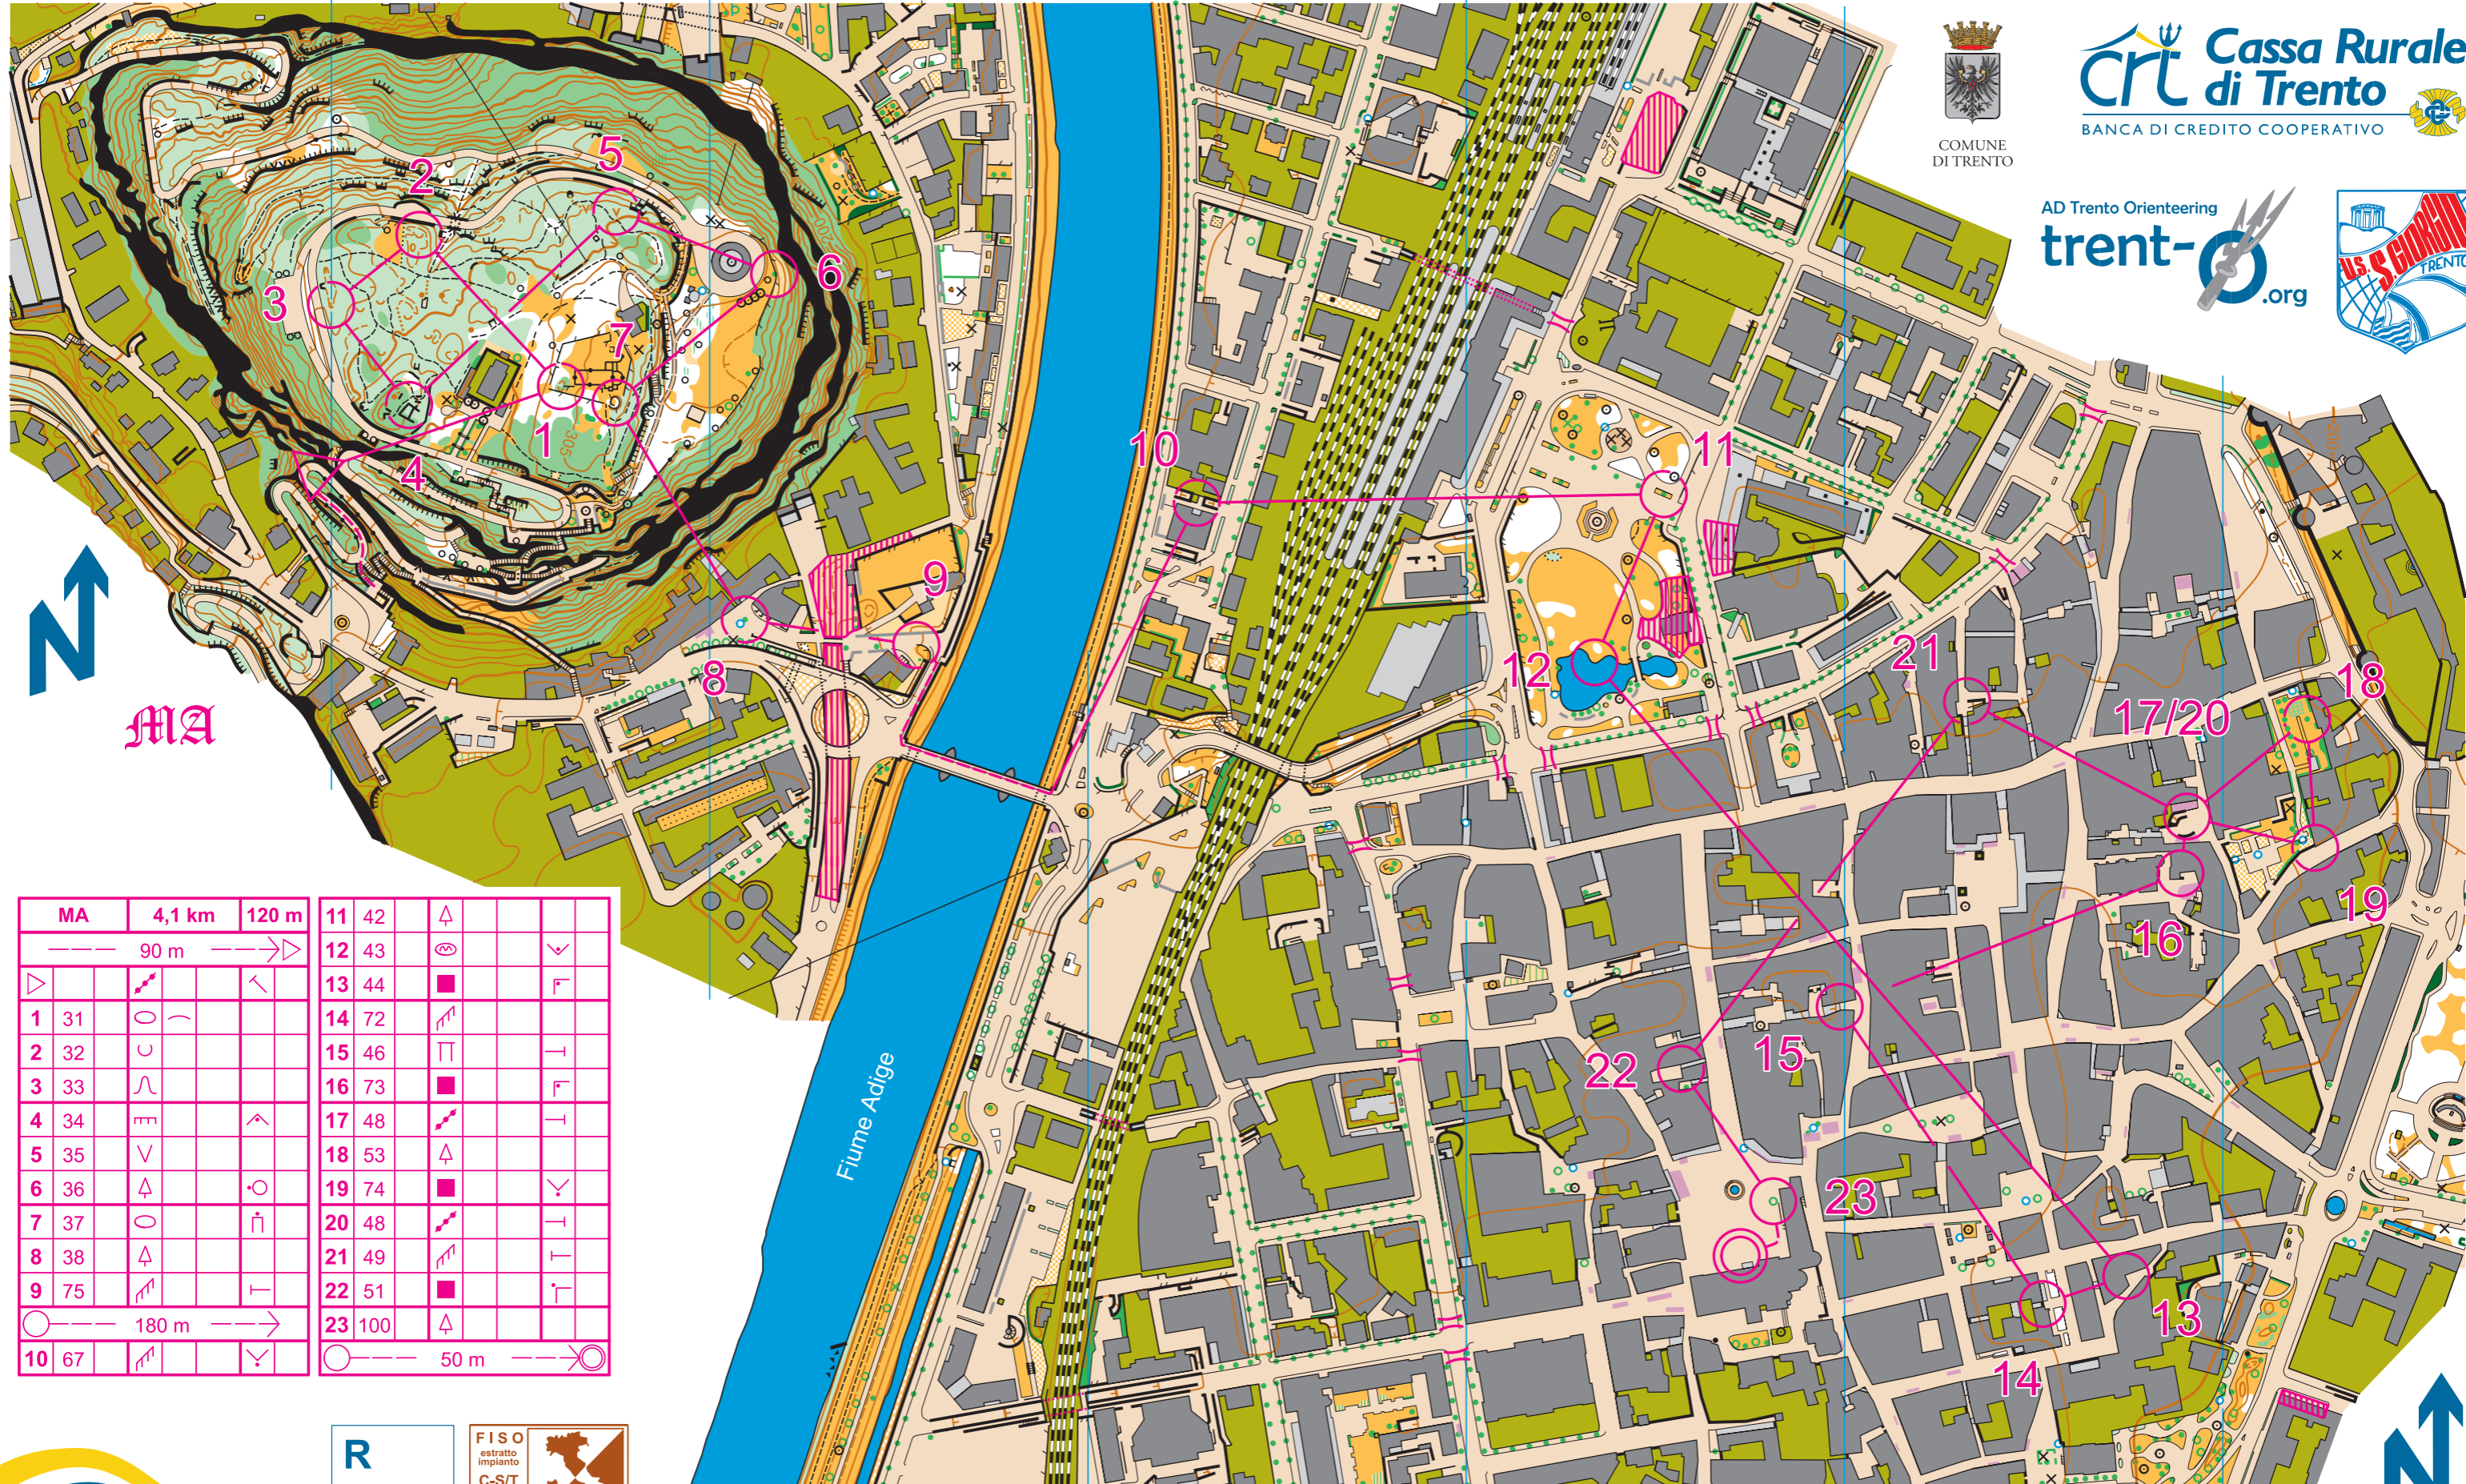

# Tridentum

scala 1:4000 - equidistanza 2,5 m.

MA

MA	4,1 km	120 m	11 42	▲		
	90 m	→	12 43	⊙		∨
▷	↗	↖	13 44	■		┌
1 31	○		14 72	↗		┌
2 32	∪		15 46	▯		┌
3 33	∩		16 73	■		┌
4 34	≡	^	17 48	↗		┌
5 35	∇		18 53	▲		
6 36	▲	○	19 74	■		∨
7 37	○	∩	20 48	↗		┌
8 38	▲		21 49	↗		┌
9 75	↗	┌	22 51	■		┌
○	180 m	→	23 100	▲		
10 67	↗	∨				
				○	50 m	⊙

Coppa del Trentino --- Domenica 21 Giugno 2015 --- Course Setter: Stefano Raus