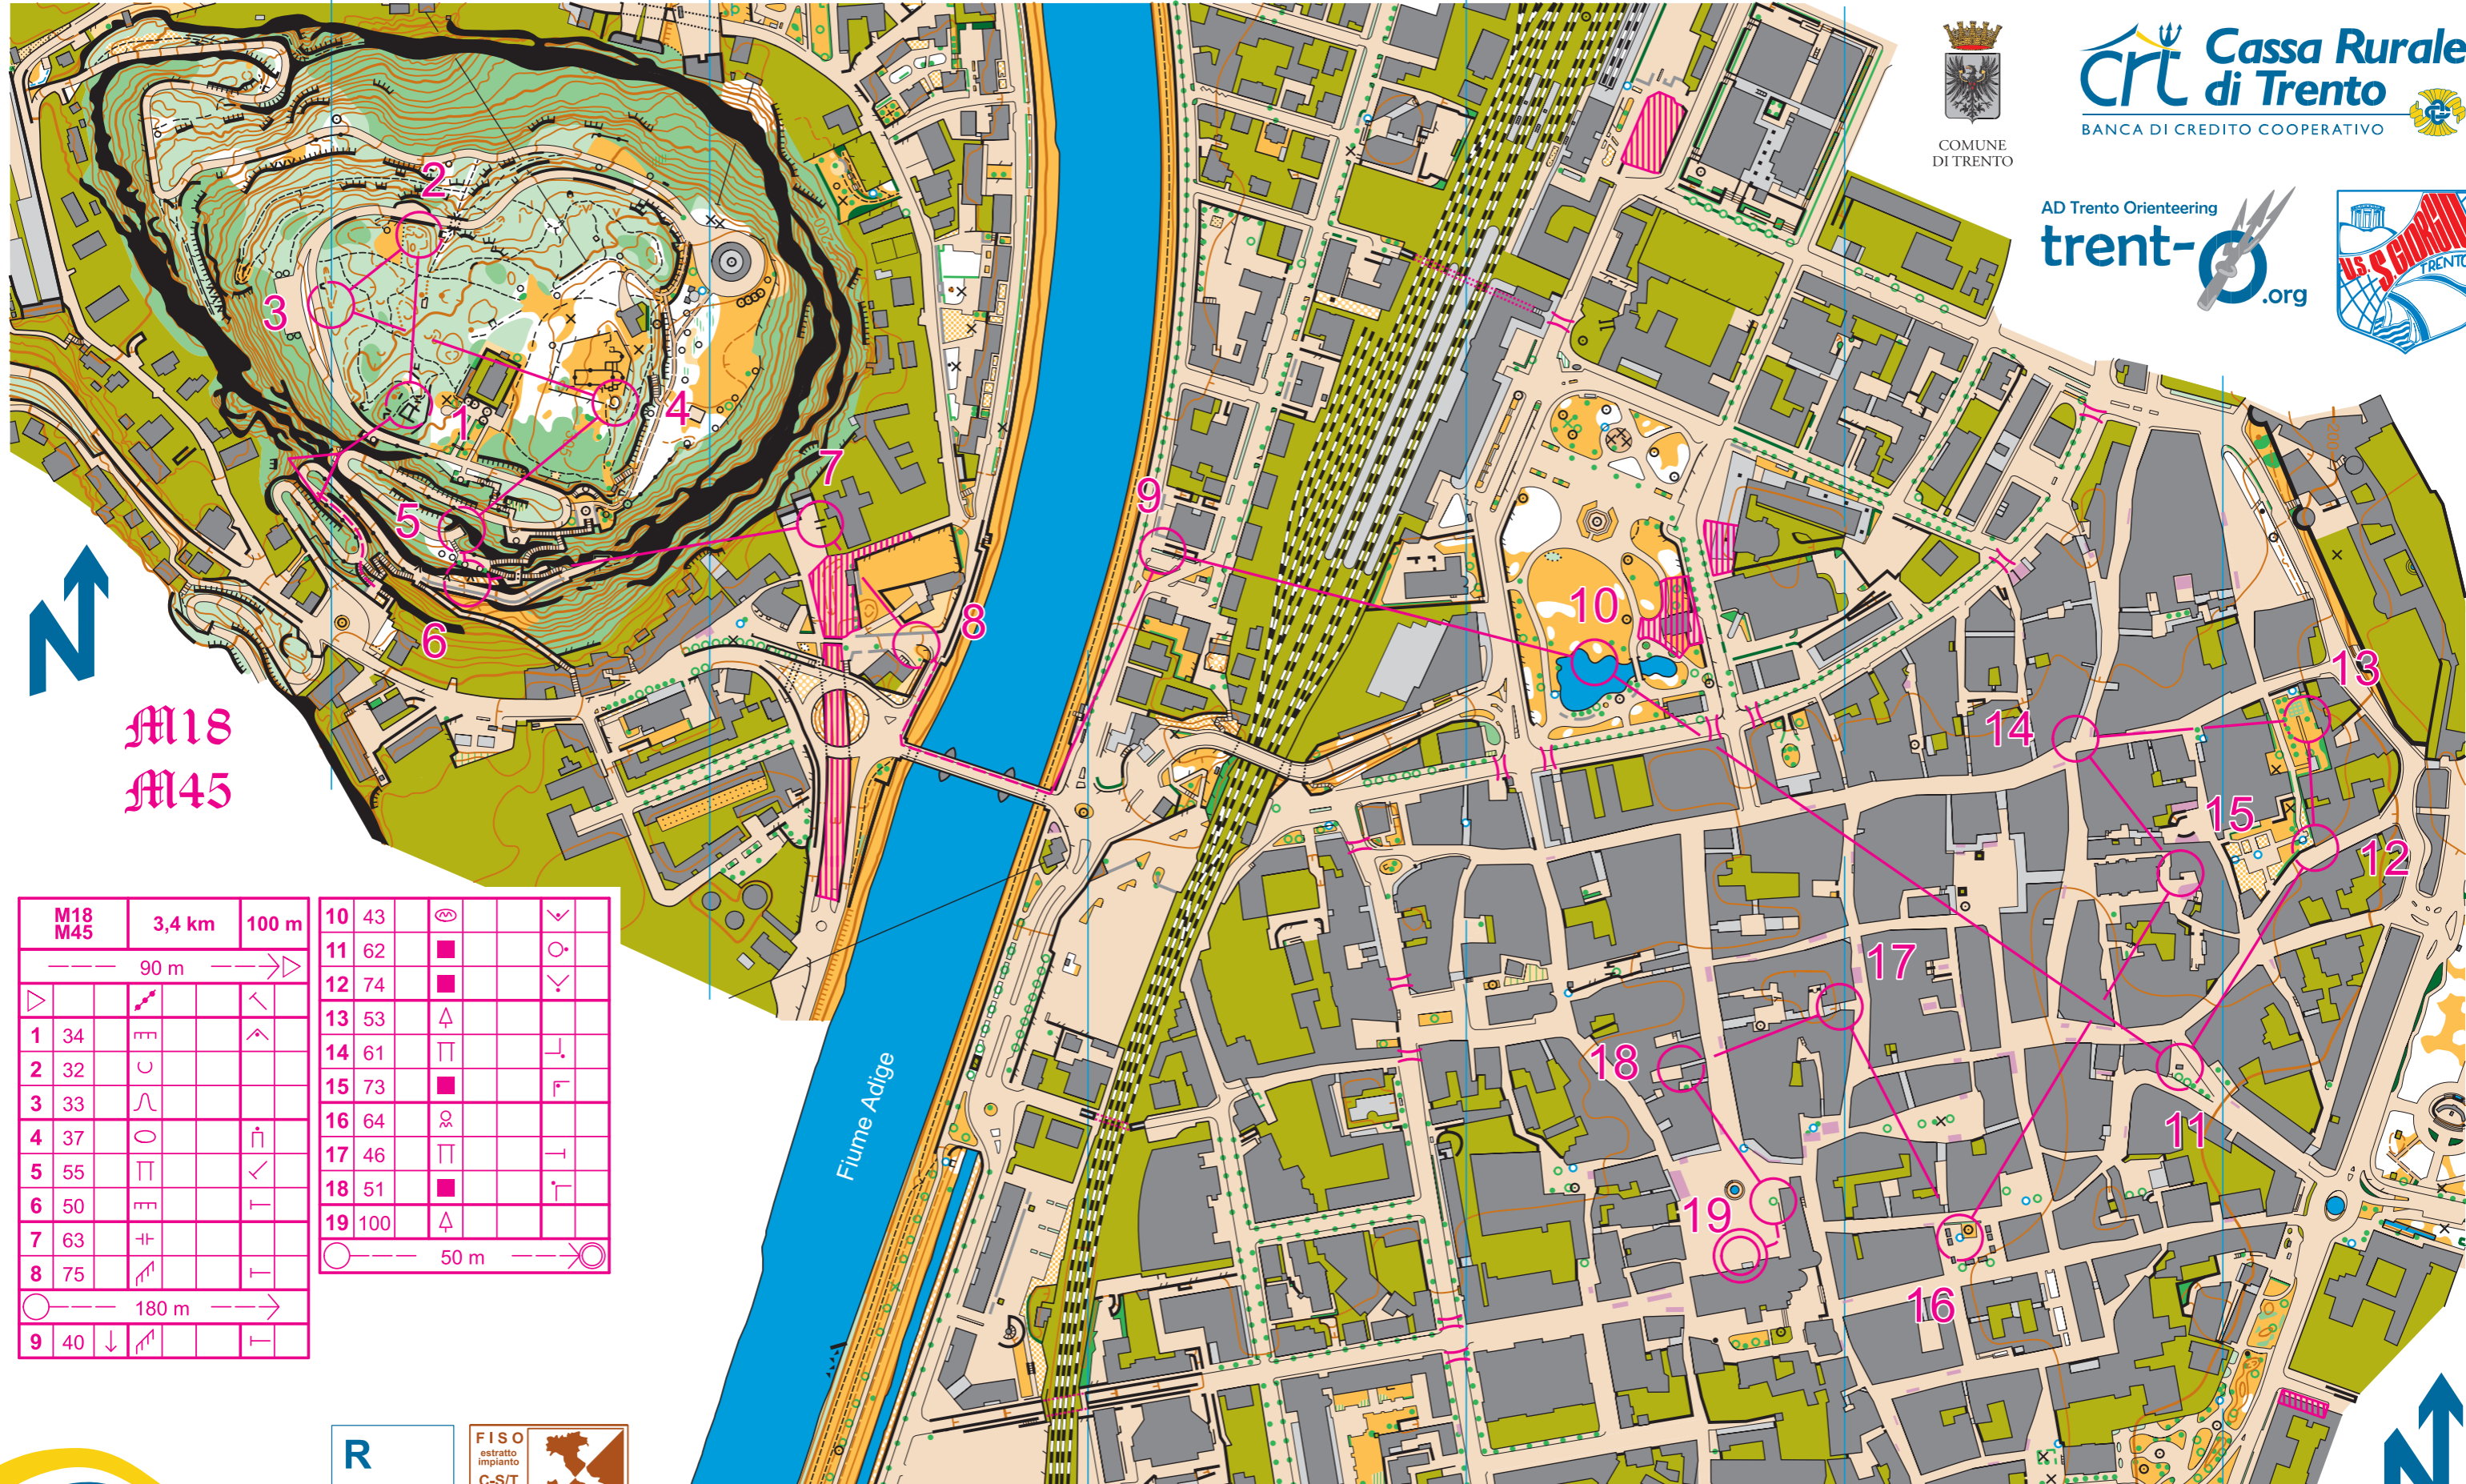

Tridentum

scala 1:4000 - equidistanza 2,5 m.

Cassa Rurale di Trento
BANCA DI CREDITO COOPERATIVO

AD Trento Orienteering
trent-orient.org

M18
M45

M18 M45	3,4 km	100 m			
	90 m				
1	34	↗			↖
2	32	U			
3	33	∩			
4	37	O			↑
5	55	Π			↙
6	50	Π			↑
7	63	+			↑
8	75	↗			↑
9	40	↓			↑
10	43	⊙			↙
11	62	■			↙
12	74	■			↙
13	53	△			
14	61	Π			↑
15	73	■			↑
16	64	⊙			↑
17	46	Π			↑
18	51	■			↑
19	100	△			↑

50 m

FISO
estratto
impianto
C-S/T
0923
08/06/2015
omologatore Gabriele Bettega

Coppa del Trentino --- Domenica 21 Giugno 2015 --- Course Setter: Stefano Raus