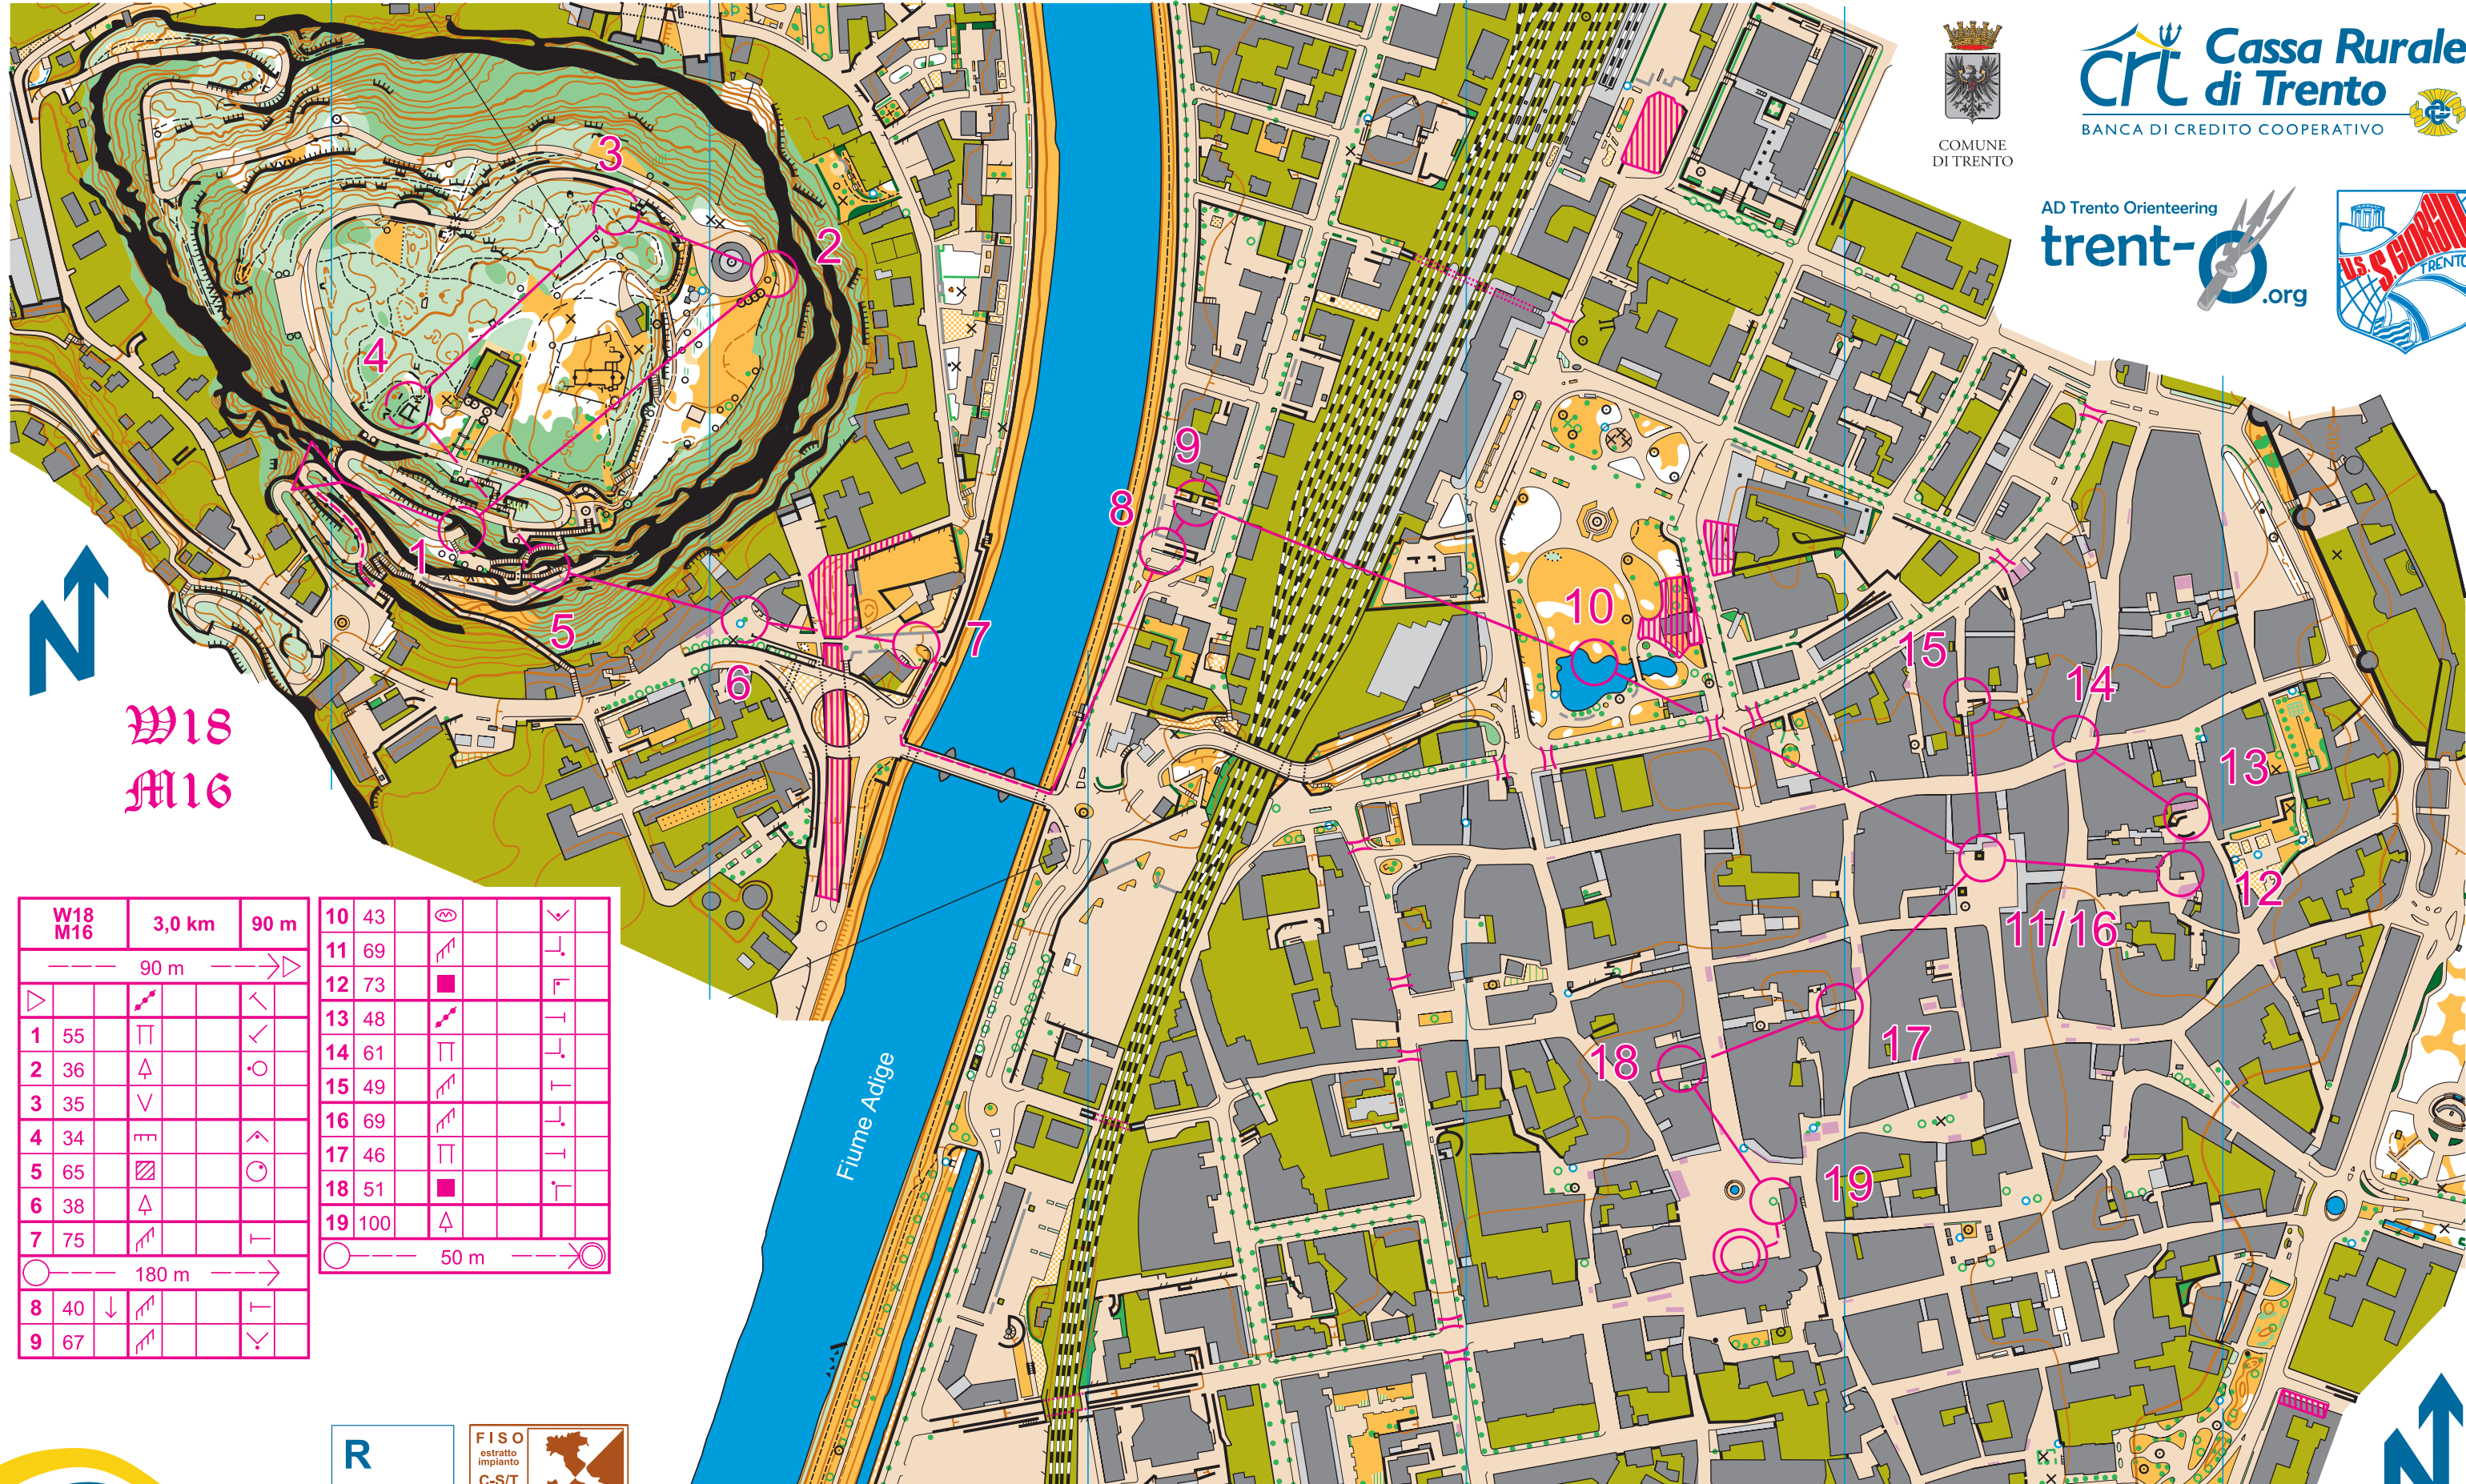

Tridentum

scala 1:4000 - equidistanza 2,5 m.

Cassa Rurale di Trento
BANCA DI CREDITO COOPERATIVO

AD Trento Orienteering
trent-orient.org

W18
M16

W18 M16	3,0 km	90 m		
	90 m			
1	55	Π		↙
2	36	△		○
3	35	∇		
4	34	≡		△
5	65	▨		○
6	38	△		
7	75	∇		⊥
	180 m			
8	40	↓	∇	⊥
9	67	∇		∇

	10	11	12	13	14	15	16	17	18	19
43	69	73	48	61	49	69	46	51	100	
		■	∇	Π	∇	∇	Π	■	△	

R

FISO
estratto
impianto
C-S/T
0923
08/06/2015
omologatore Gabriele Bettega

Coppa del Trentino --- Domenica 21 Giugno 2015 --- Course Setter: Stefano Raus