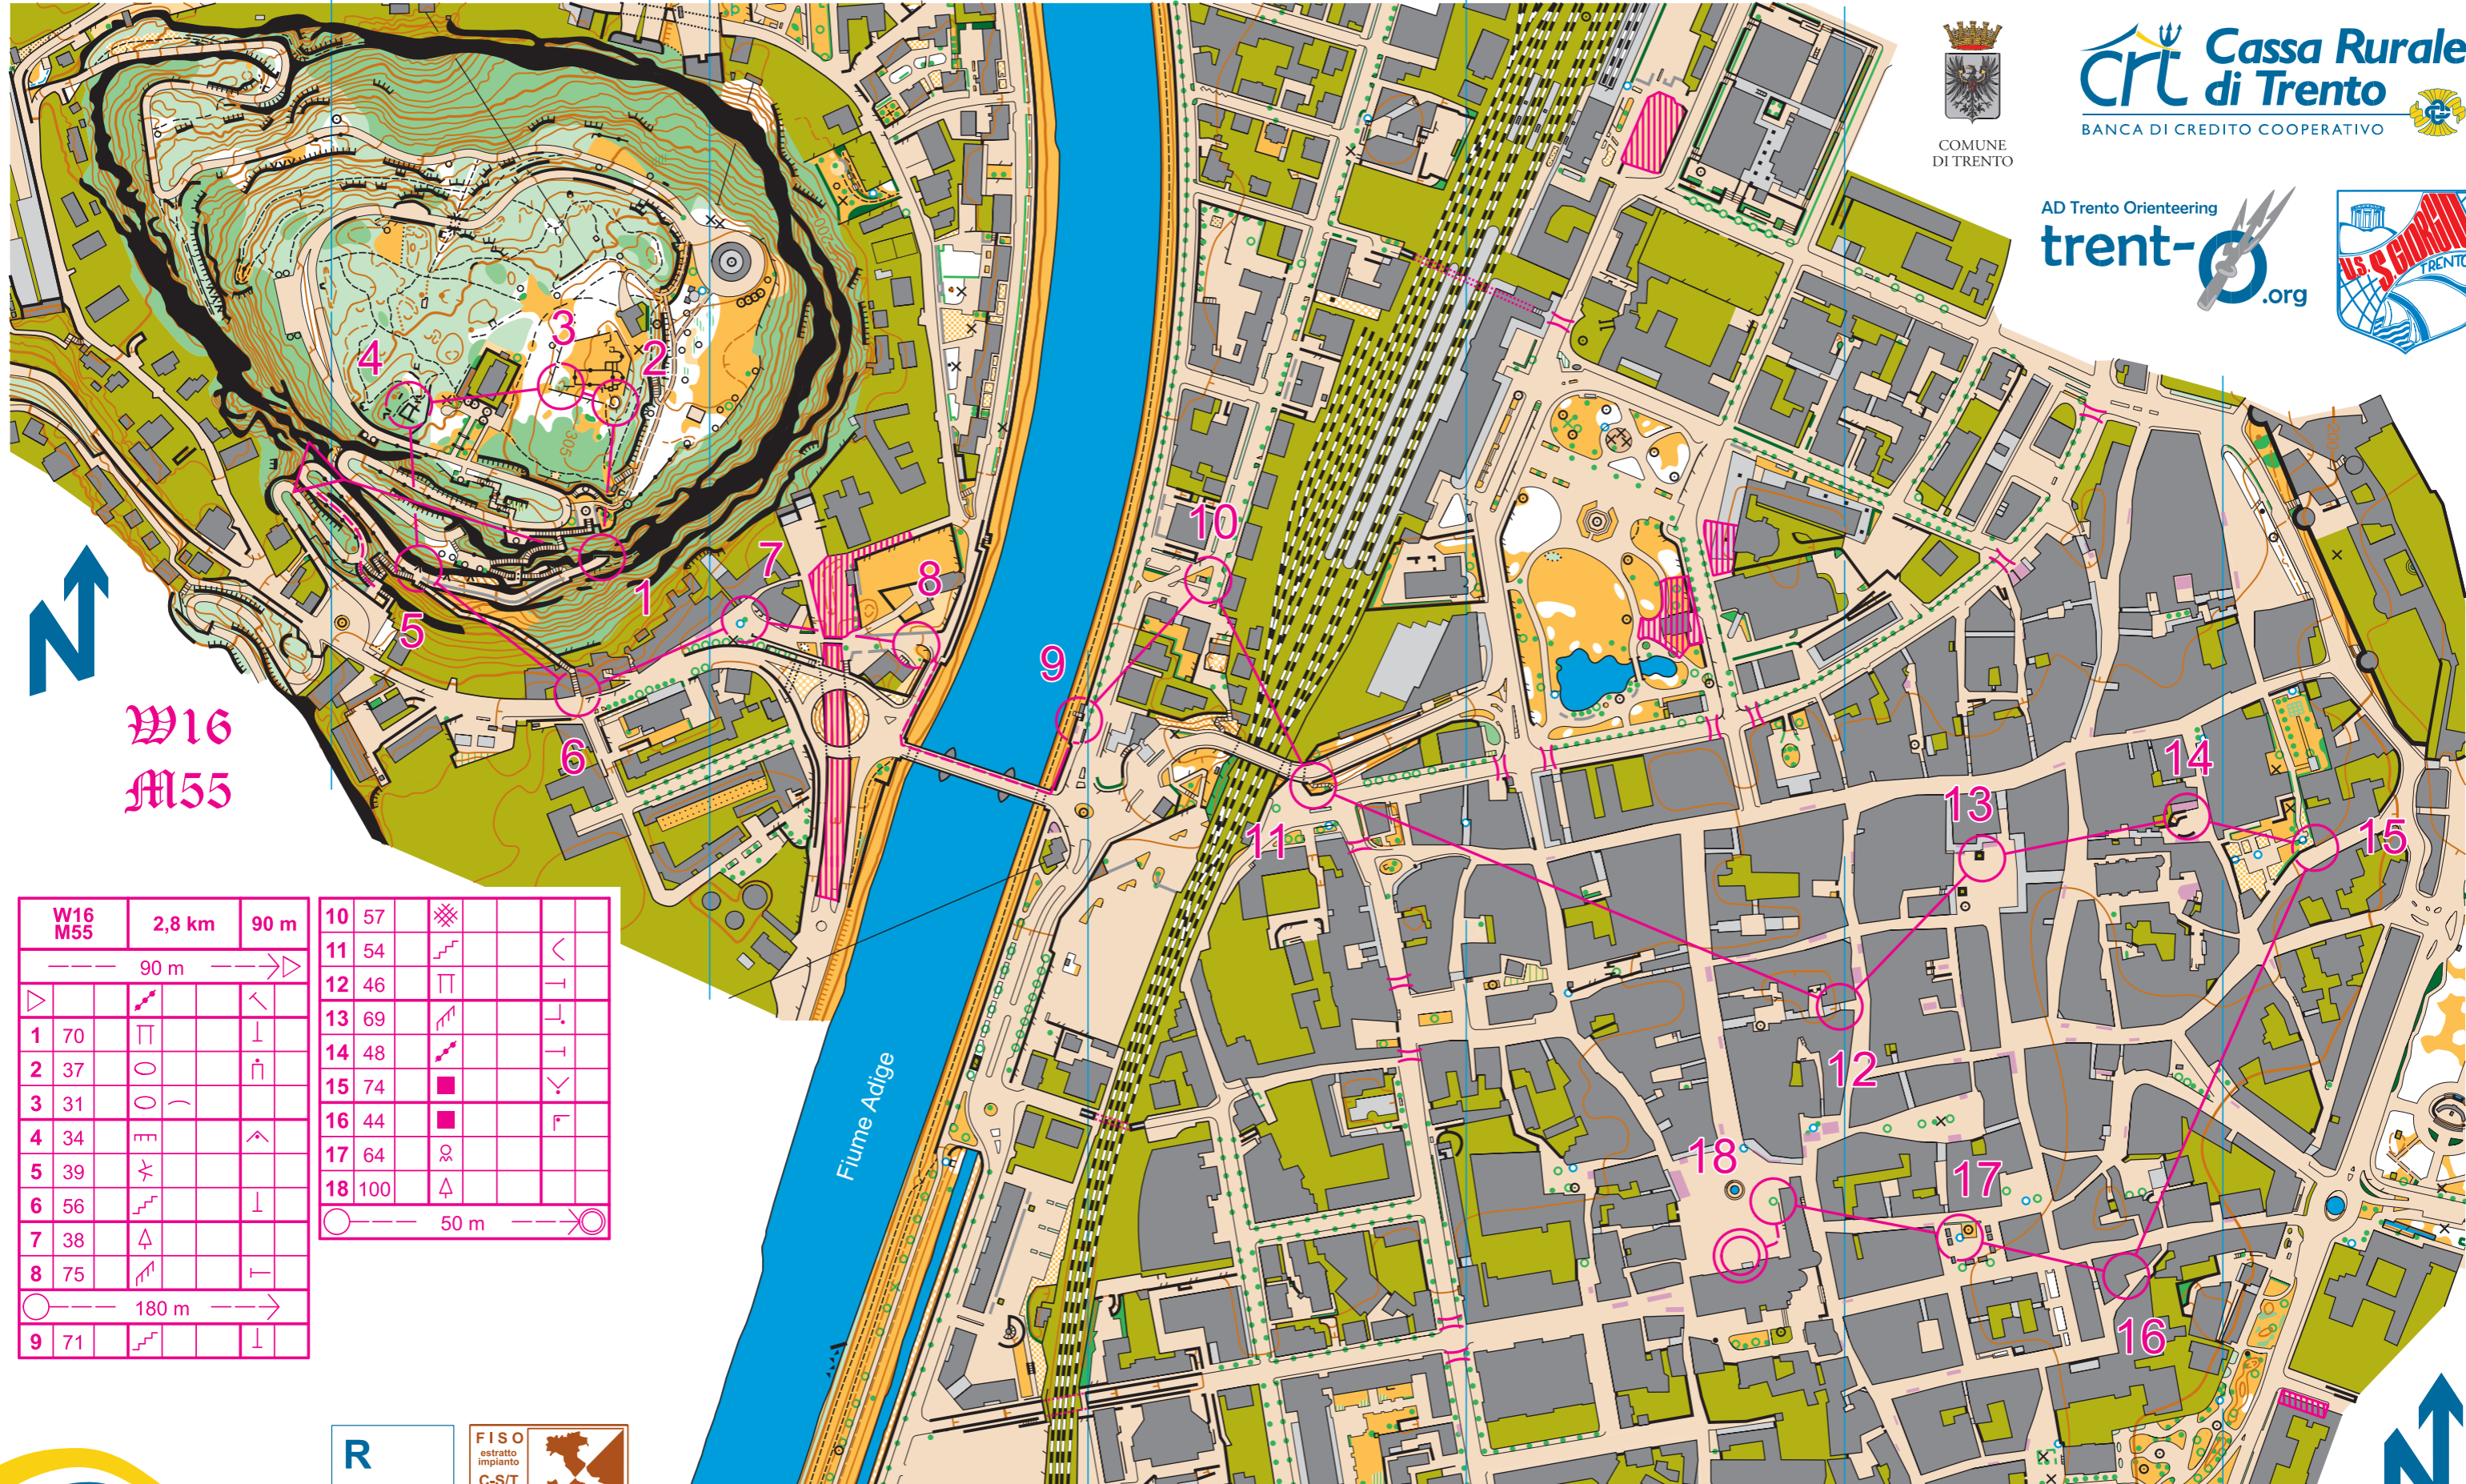

Tridentum

scala 1:4000 - equidistanza 2,5 m.

Cassa Rurale di Trento
BANCA DI CREDITO COOPERATIVO

AD Trento Orienteering
trent-.org

W16
M55

W16 M55	2,8 km	90 m		
	90 m			
1	70			
2	37			
3	31			
4	34			
5	39			
6	56			
7	38			
8	75			
9	71			

10	57			
11	54			
12	46			
13	69			
14	48			
15	74			
16	44			
17	64			
18	100			

50 m

FISO
estratto impianto
C-S/T
0923
08/06/2015
omologatore Gabriele Bettega

Coppa del Trentino --- Domenica 21 Giugno 2015 --- Course Setter: Stefano Raus