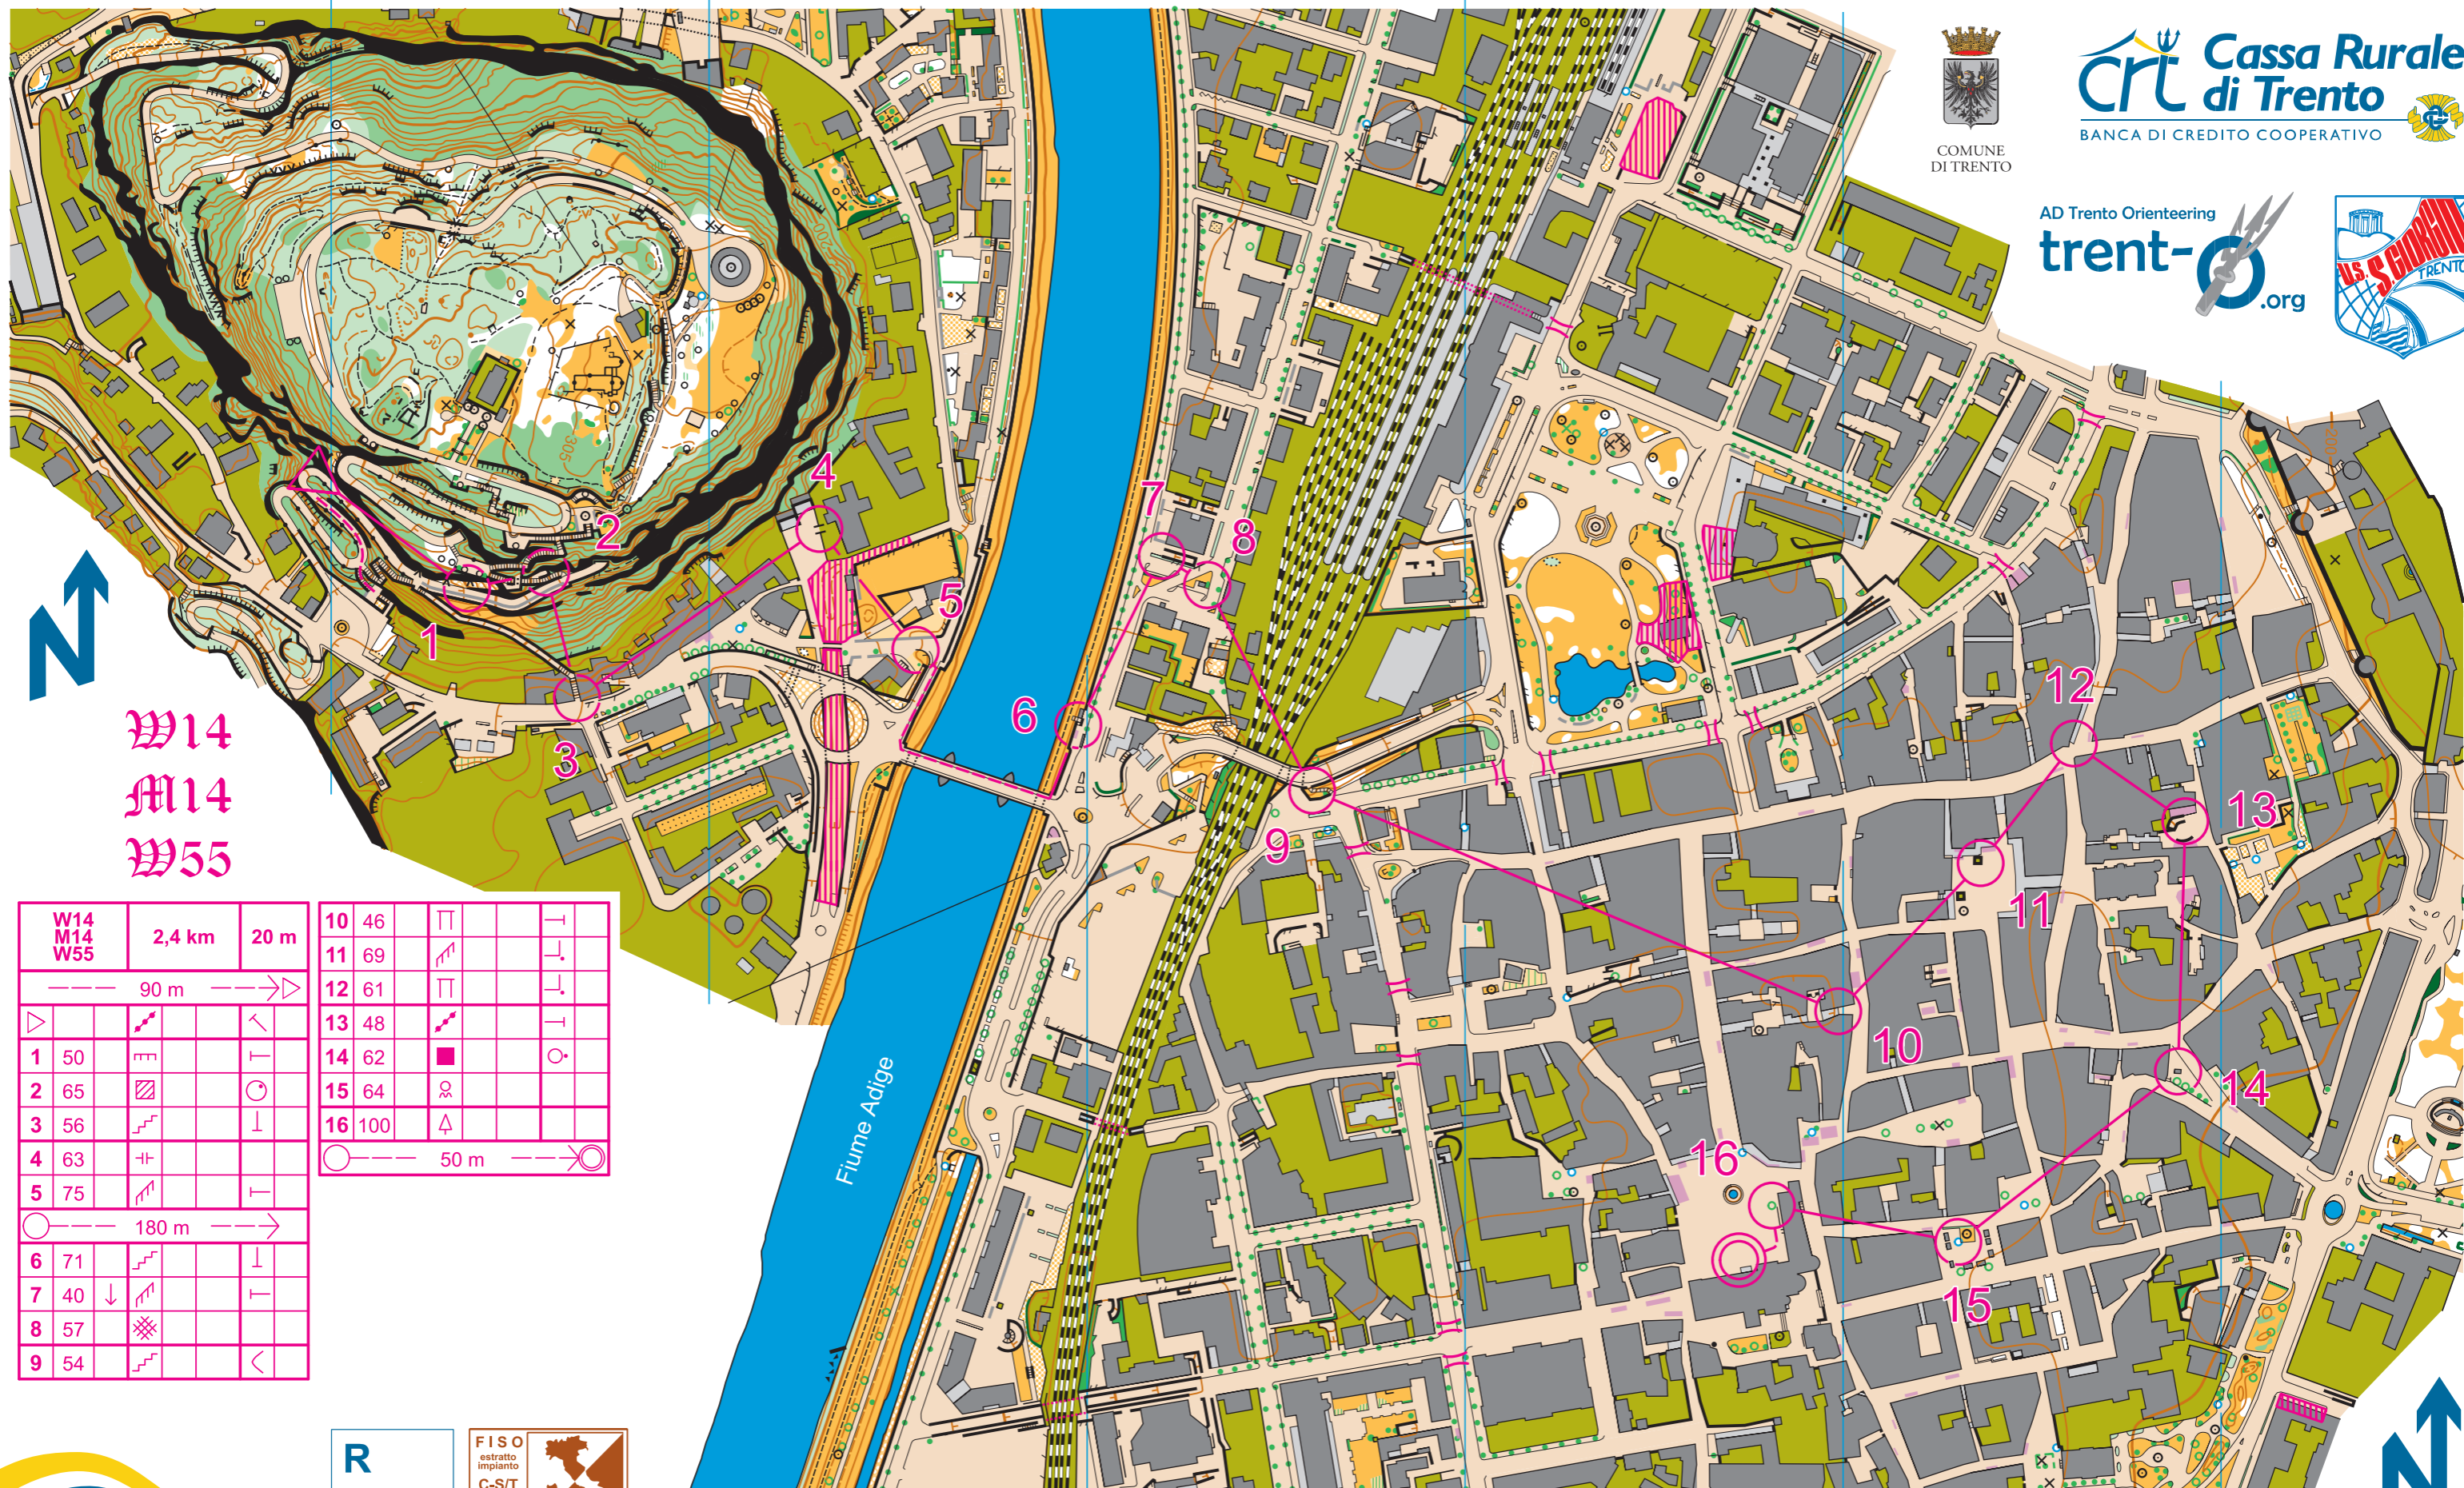

# Tridentum

scala 1:4000 - equidistanza 2,5 m.

W14  
M14  
W55

W14 M14 W55	2,4 km	20 m			
----- 90 m ----->					
1	50				
2	65				
3	56				
4	63				
5	75				
----- 180 m ----->					
6	71				
7	40				
8	57				
9	54				

10	46			
11	69			
12	61			
13	48			
14	62			
15	64			
16	100			

----- 50 m ----->

Coppa del Trentino --- Domenica 21 Giugno 2015 --- Course Setter: Stefano Raus