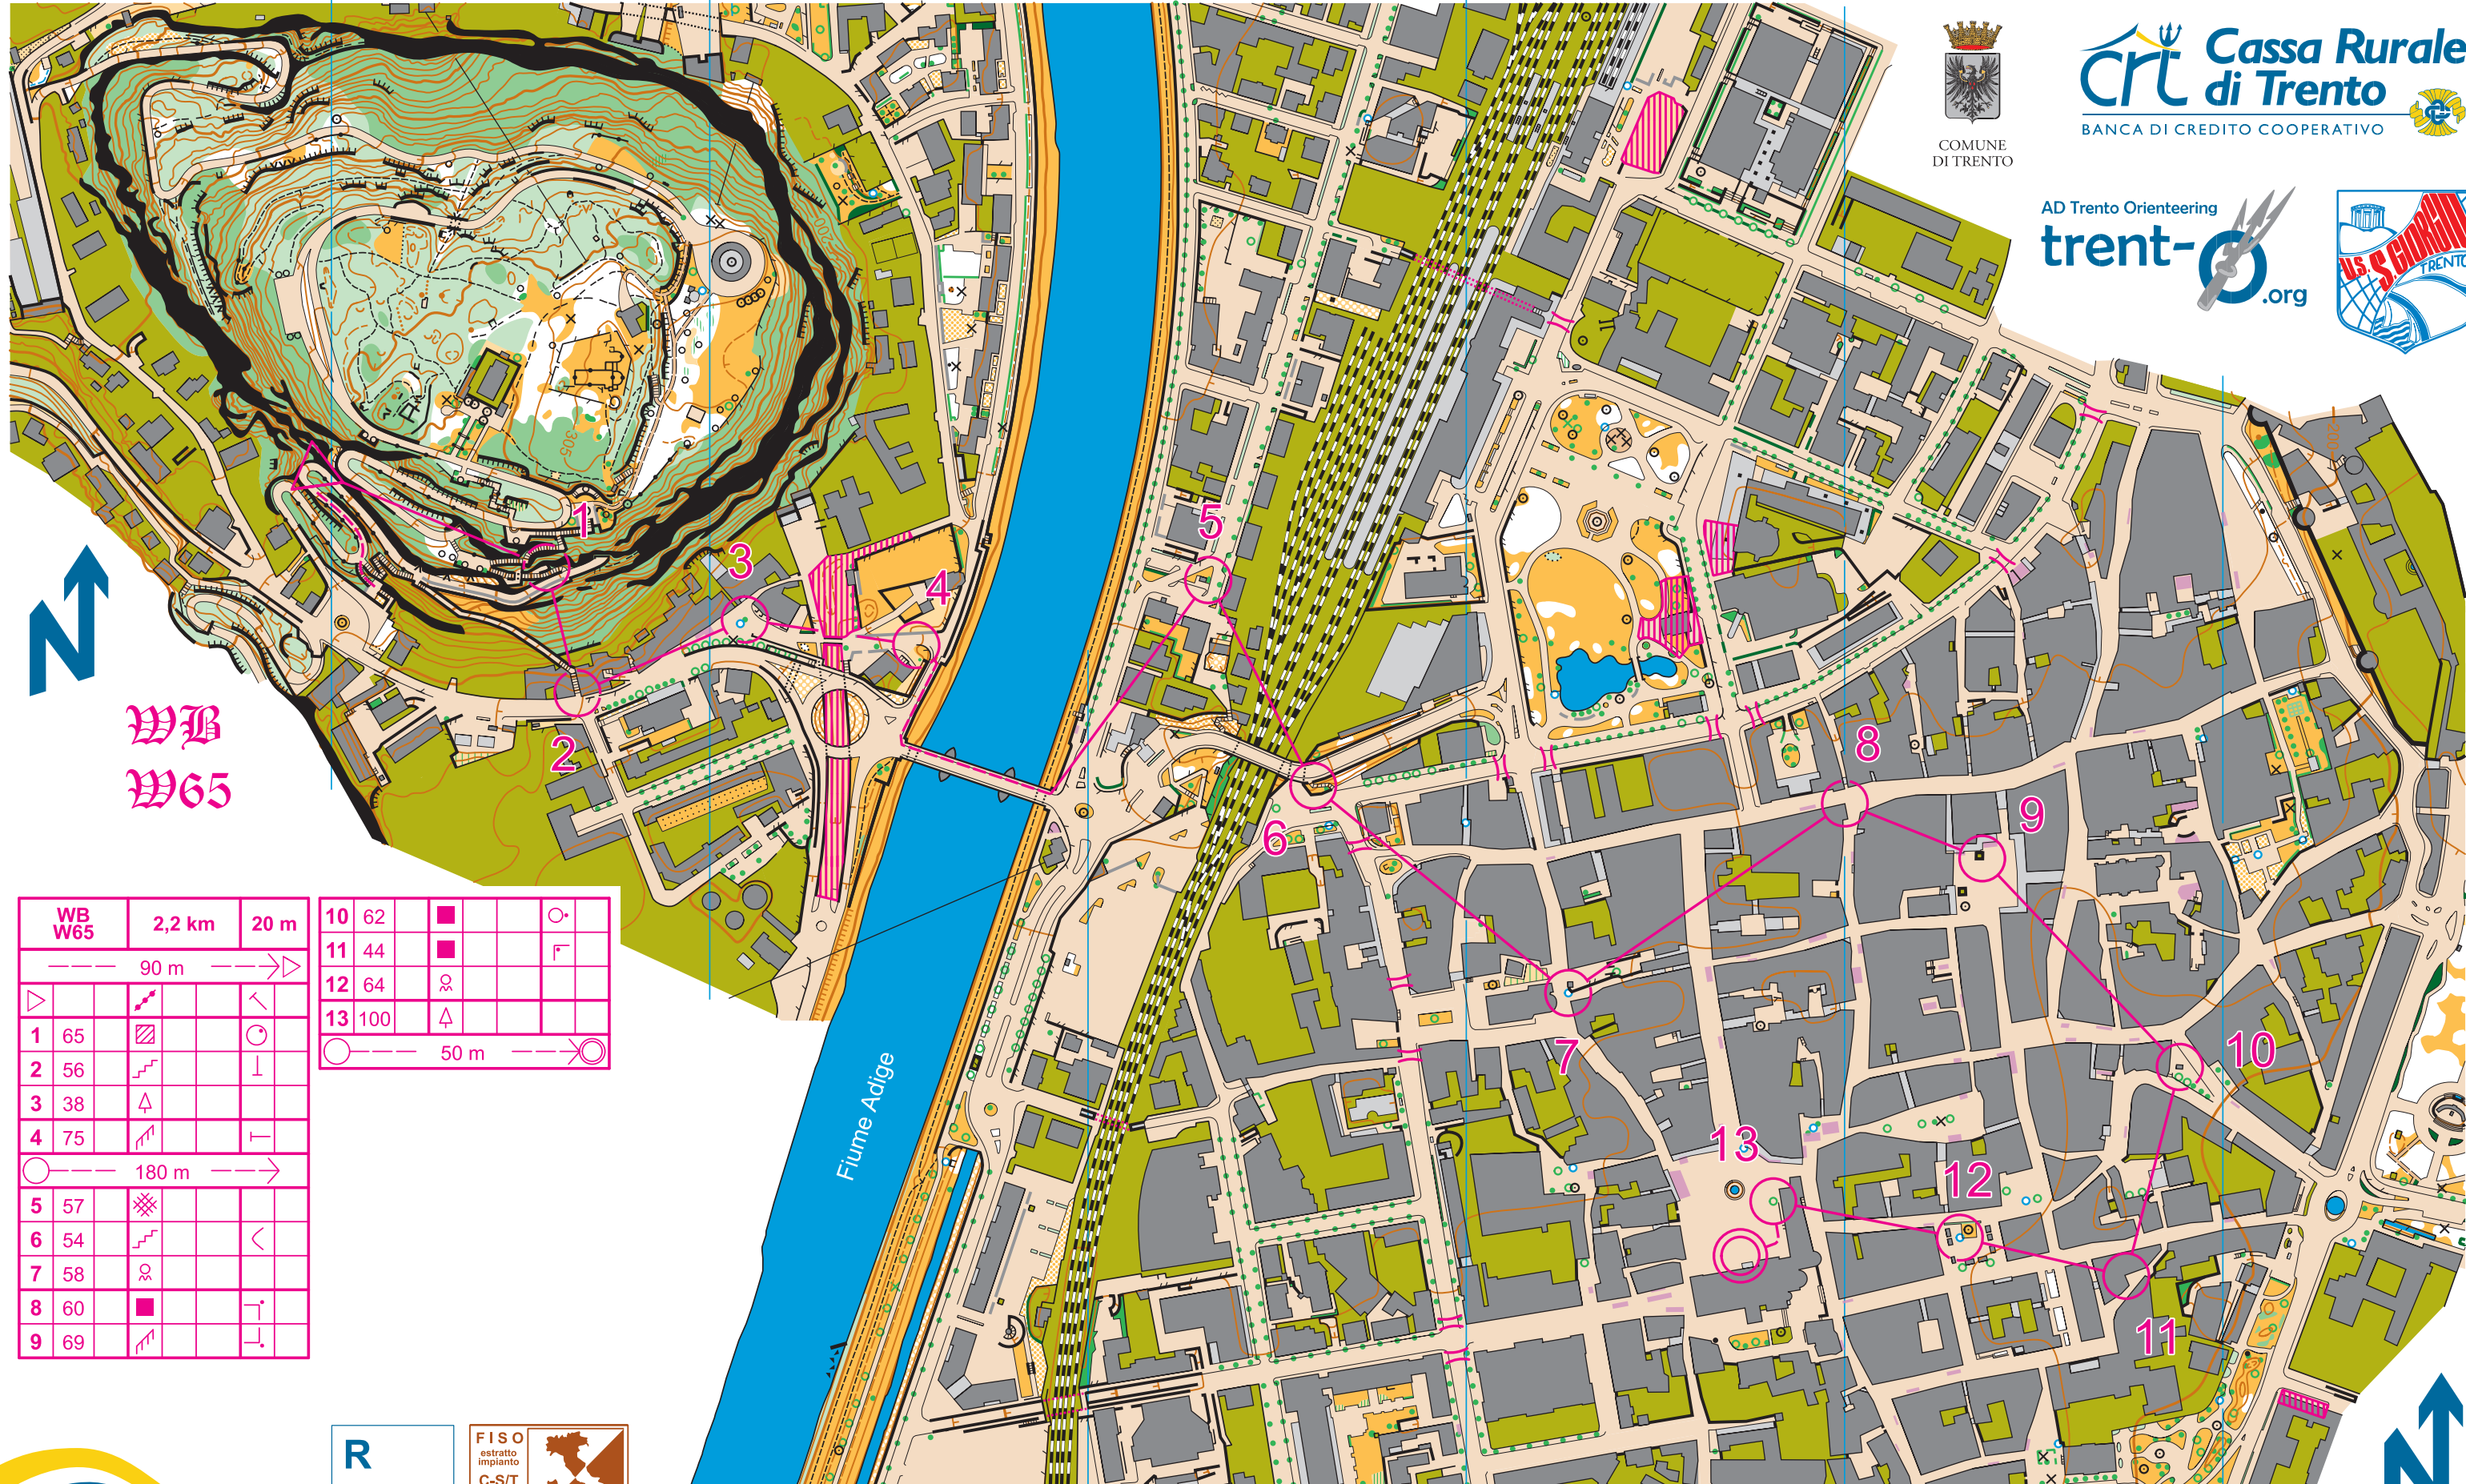

Tridentum

scala 1:4000 - equidistanza 2,5 m.

Cassa Rurale di Trento
BANCA DI CREDITO COOPERATIVO

AD Trento Orienteering
trent-orient.org

WB
W65

WB W65	2,2 km	20 m	10	62	■	○
90 m		→	11	44	■	⌂
1	65	▨	12	64	⊗	
2	56	⌄	13	100	△	
3	38	△	○ --- 50 m --- ○			
4	75	↗				
180 m		→				
5	57	⊗				
6	54	⌄				
7	58	⊗				
8	60	■				
9	69	↗				

FISO
estratto
impianto
C-S/T
0923
08/06/2015
omologatore Gabriele Bettega

Coppa del Trentino --- Domenica 21 Giugno 2015 --- Course Setter: Stefano Raus