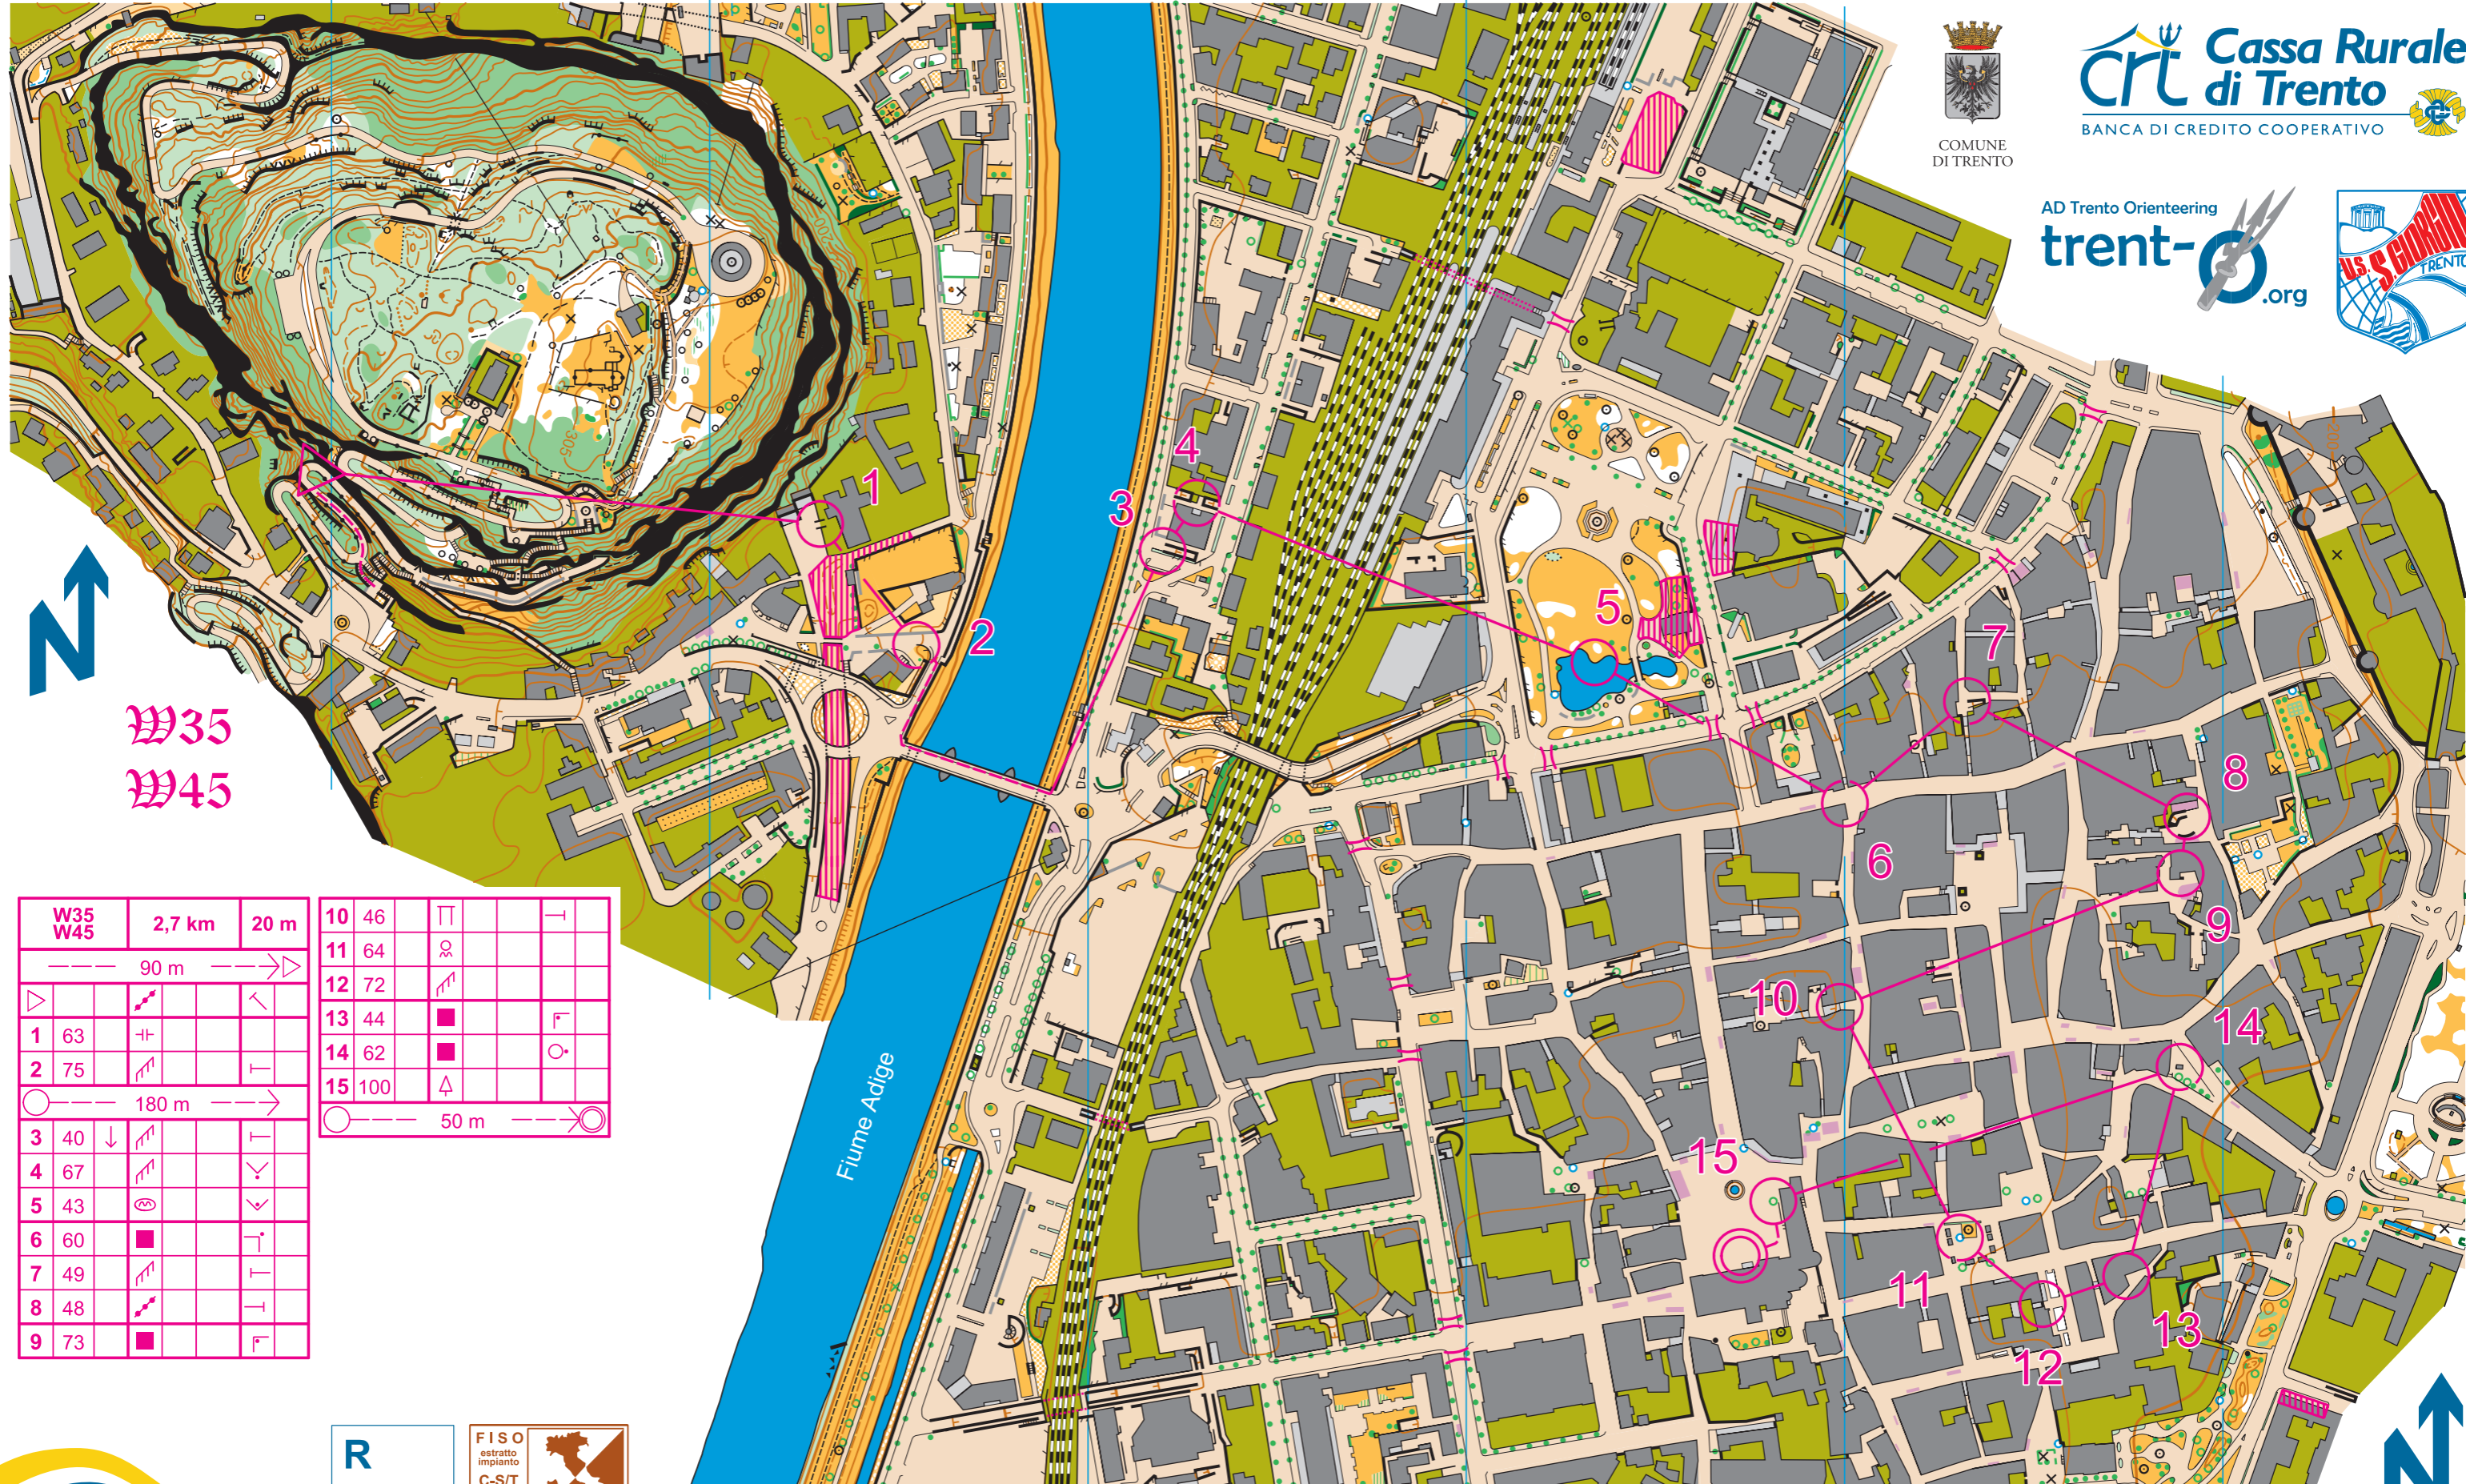

Tridentum

scala 1:4000 - equidistanza 2,5 m.

Cassa Rurale di Trento
BANCA DI CREDITO COOPERATIVO

AD Trento Orienteering
trent-orient.org

W35
W45

W35 W45	2,7 km	20 m
---	90 m	→
1 63	+	↖
2 75	↗	⊥
---	180 m	→
3 40	↓	↘
4 67	↗	↙
5 43	⊙	↘
6 60	■	⊥
7 49	↗	⊥
8 48	↗	⊥
9 73	■	⊥

10 46	⊥	⊥
11 64	⊙	
12 72	↗	
13 44	■	⊥
14 62	■	⊙
15 100	⊙	

50 m

R

FISO
estratto
impianto
C-S/T
0923
08/06/2015
omologatore Gabriele Bettega

Coppa del Trentino --- Domenica 21 Giugno 2015 --- Course Setter: Stefano Raus