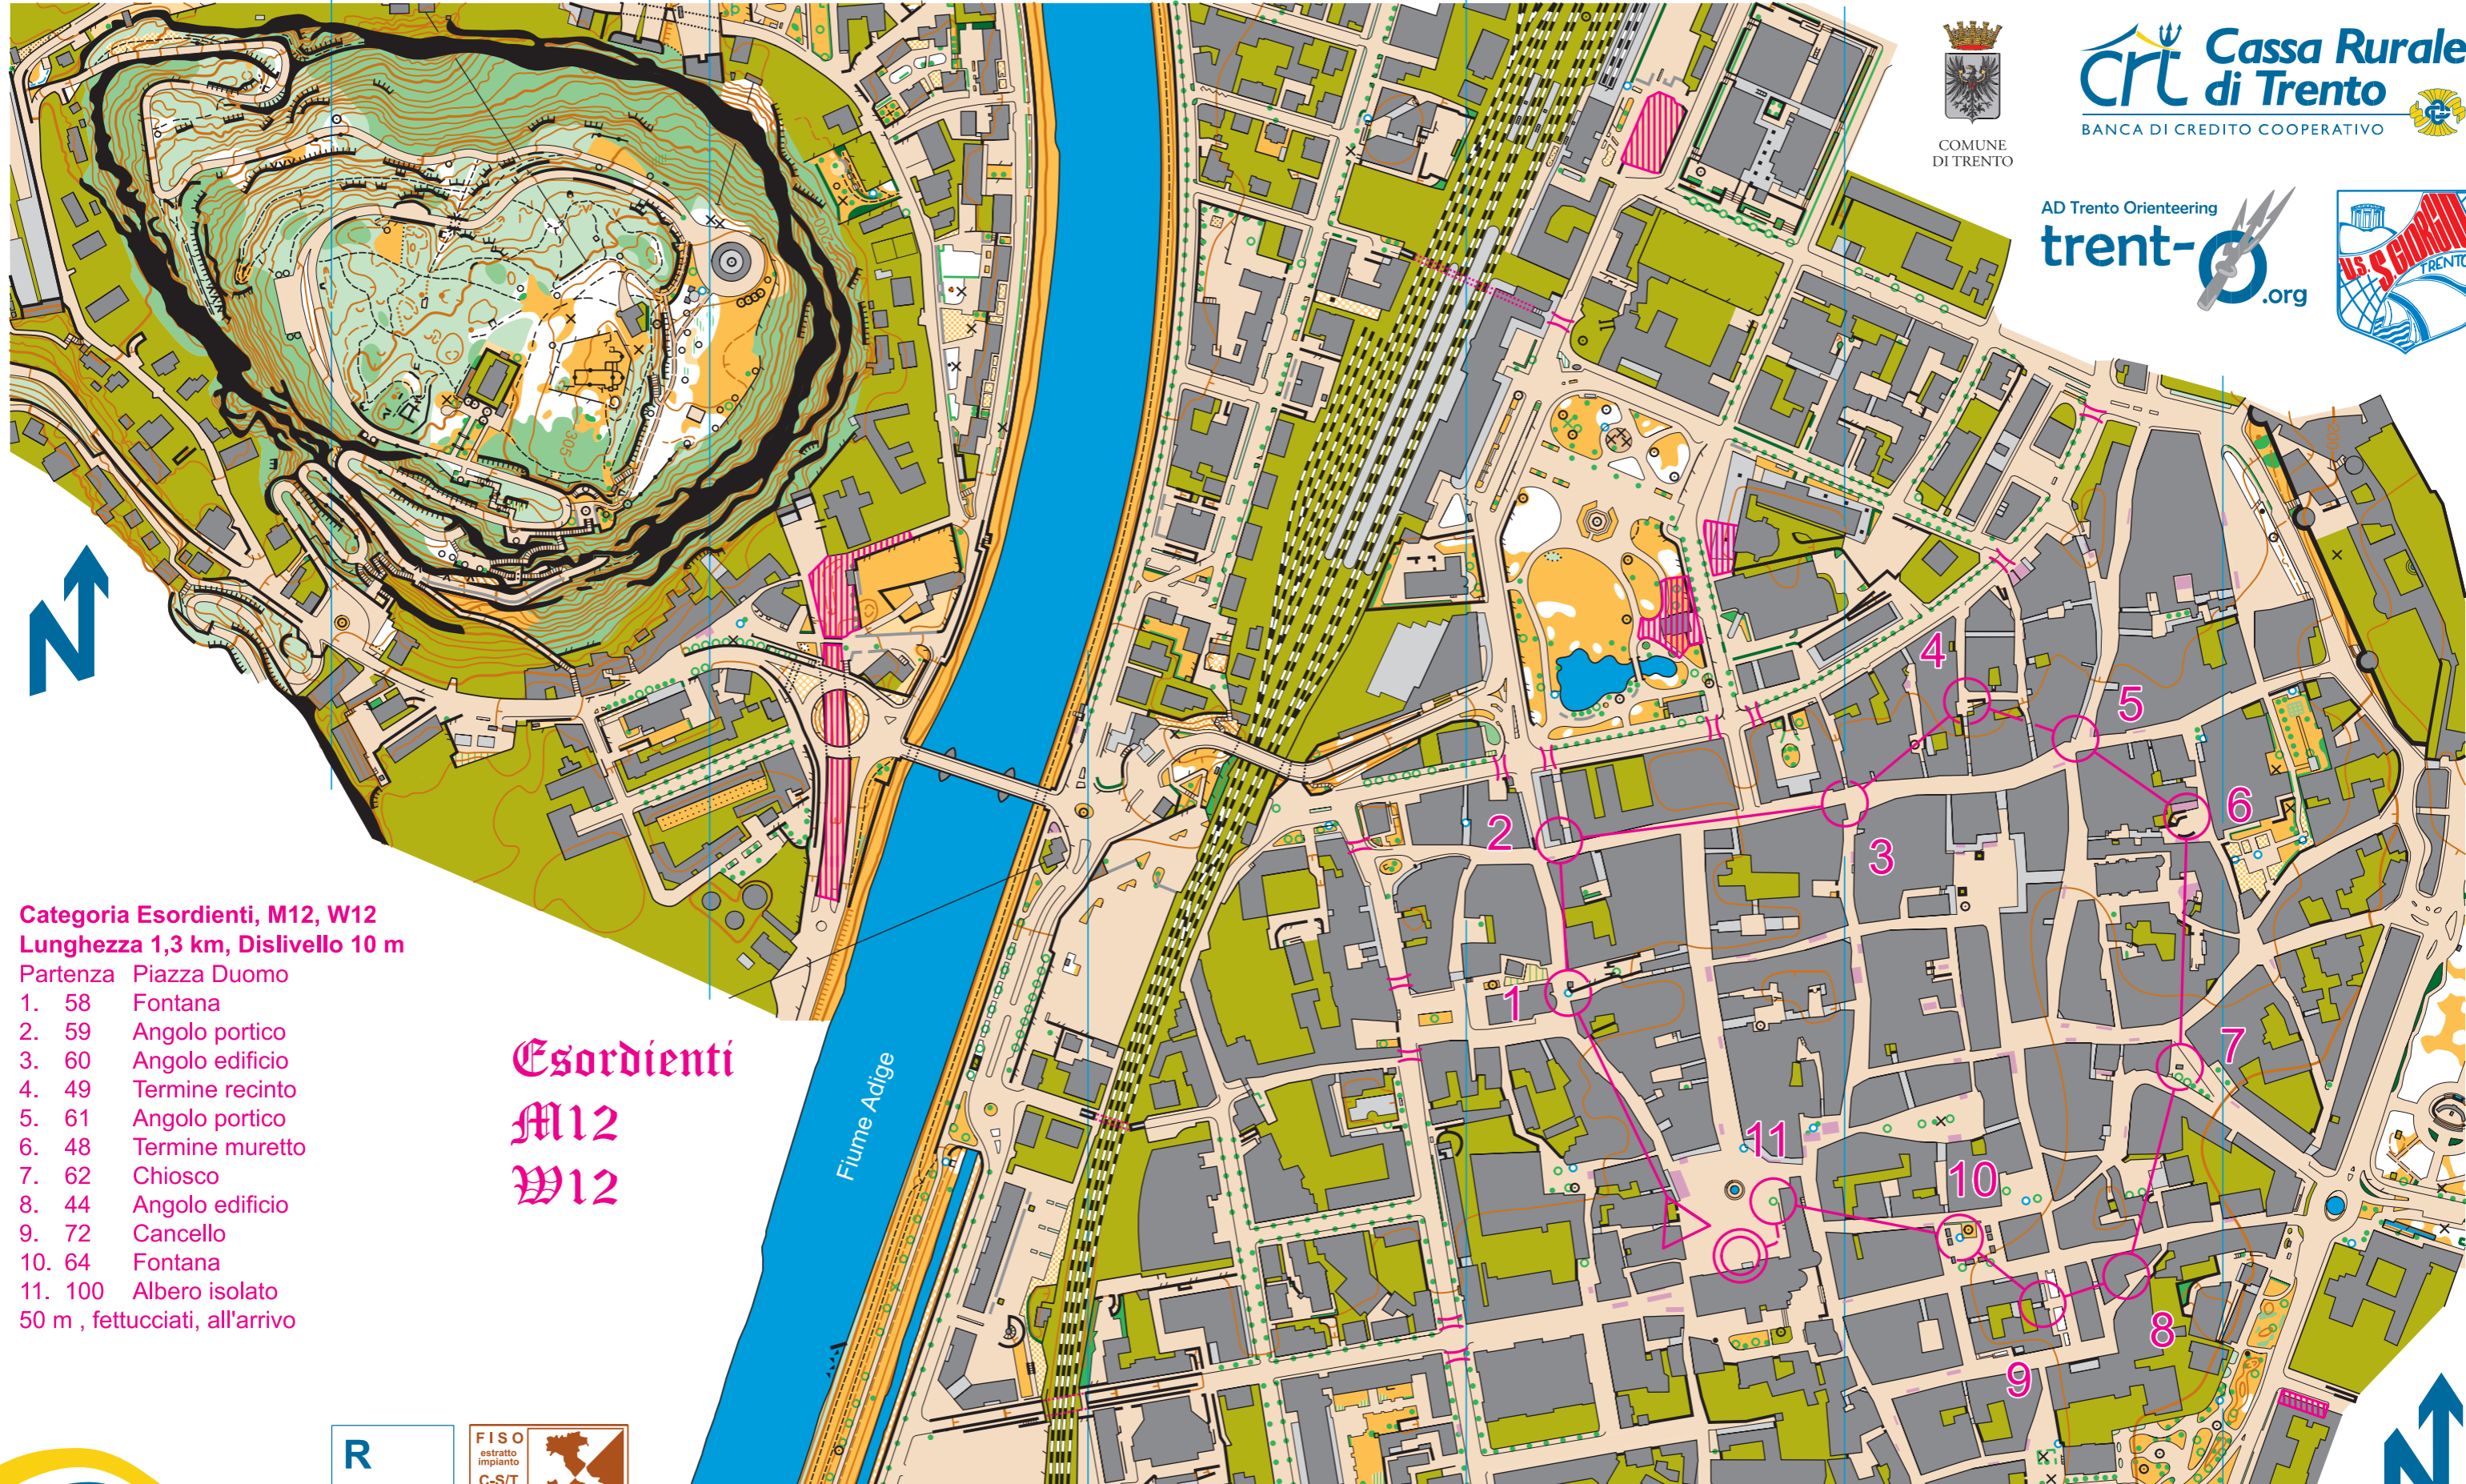

Tridentum

scala 1:4000 - equidistanza 2,5 m.

COMUNE DI TRENTO

Cassa Rurale di Trento
BANCA DI CREDITO COOPERATIVO

AD Trento Orienteering
trent-orient.org

Categoria Esordienti, M12, W12
Lunghezza 1,3 km, Dislivello 10 m

Partenza Piazza Duomo

- 1. 58 Fontana
- 2. 59 Angolo portico
- 3. 60 Angolo edificio
- 4. 49 Termine recinto
- 5. 61 Angolo portico
- 6. 48 Termine muretto
- 7. 62 Chiosco
- 8. 44 Angolo edificio
- 9. 72 Cancelli
- 10. 64 Fontana
- 11. 100 Albero isolato
50 m , fettucciati, all'arrivo

Esordienti
M12
W12

R

FISO
estratto impianto
C-S/T
0923
08/06/2015
omologatore Gabriele Bettega

Coppa del Trentino --- Domenica 21 Giugno 2015 --- Course Setter: Stefano Raus