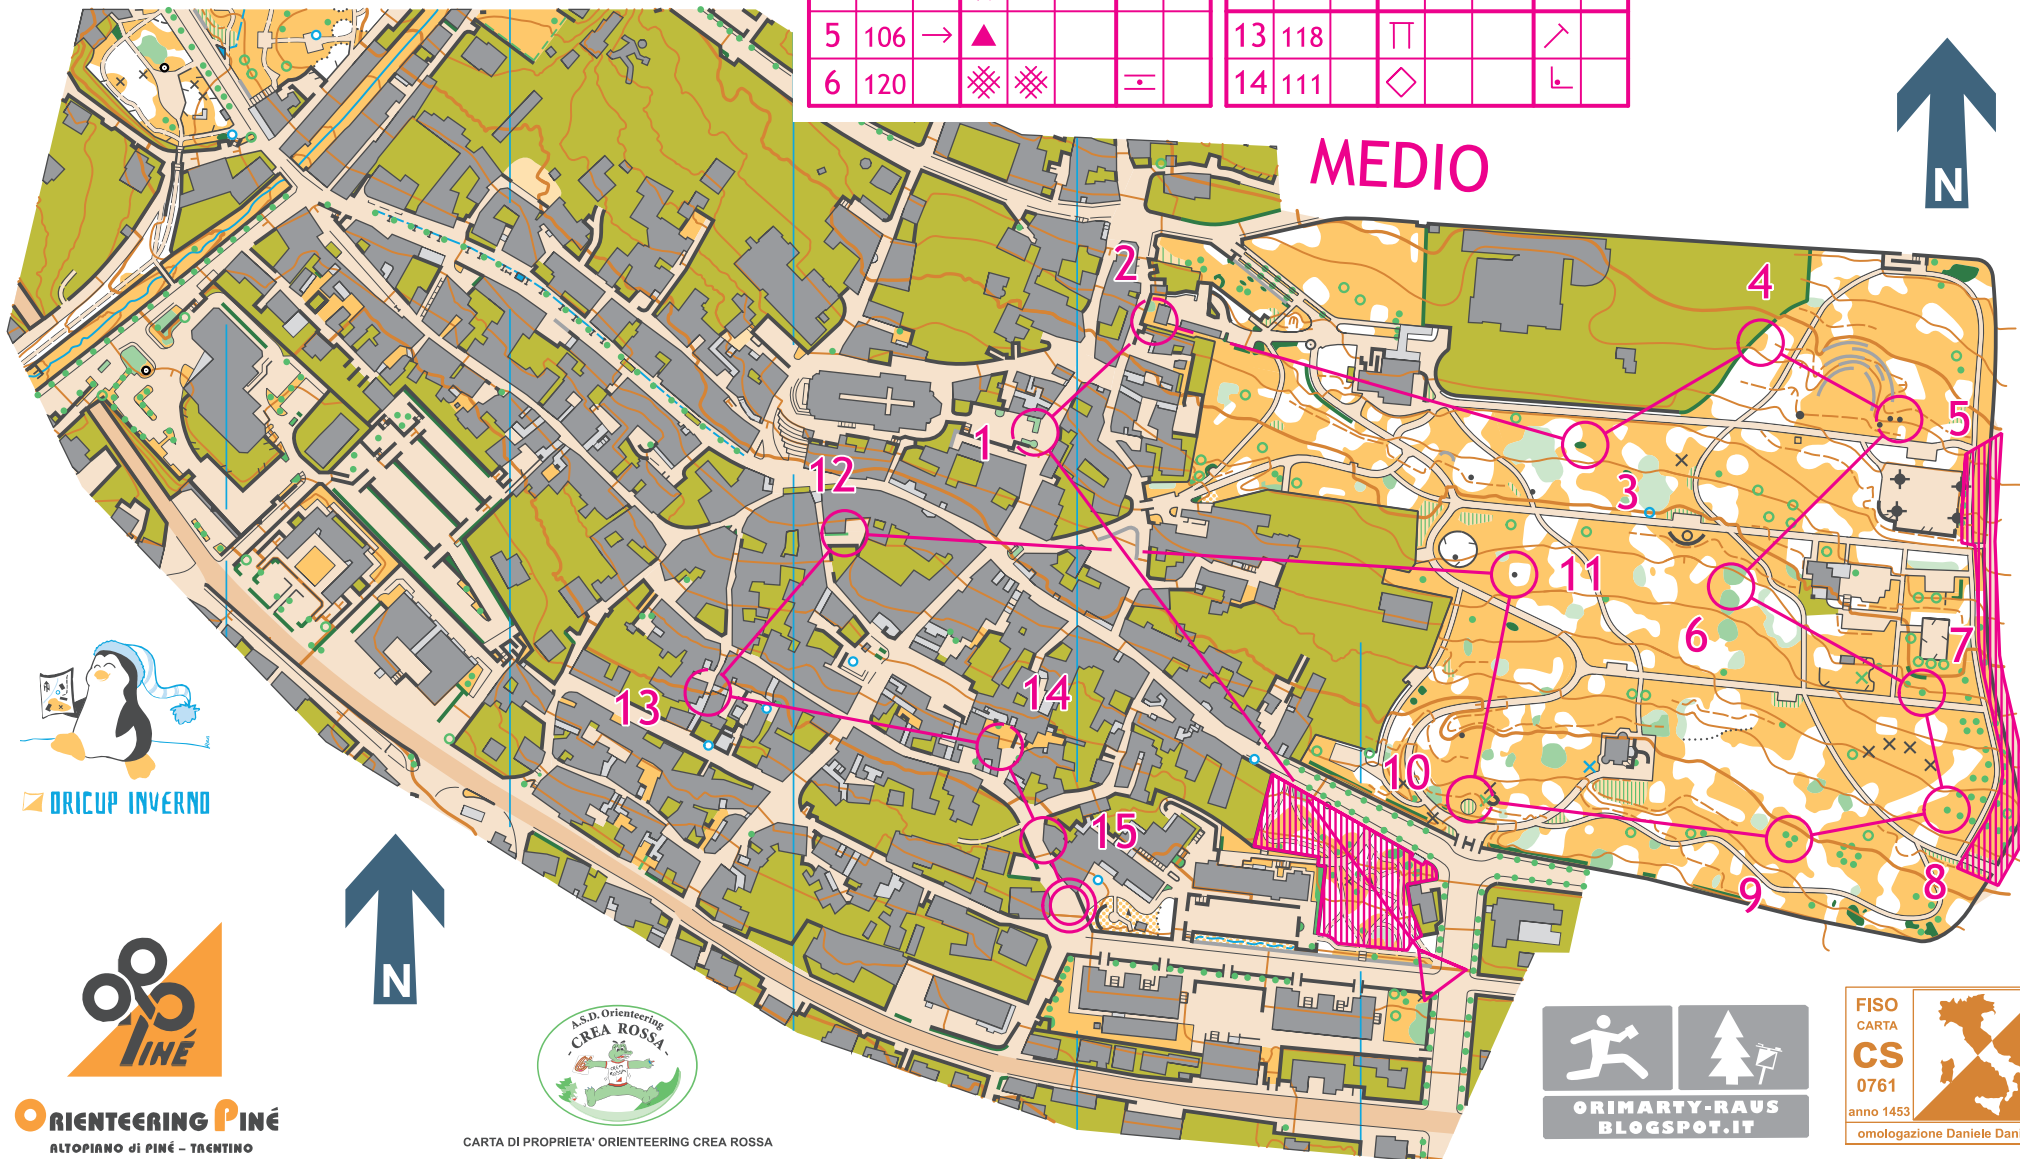

LEVICO TERME

SCALA 1:4000 - EQUIDISTANZA 2,5 m

Disegno 2007: Marco Bezzi

Disegno 2014: Rudi de Ferrari, Stefano Raus

	MEDIO	2,3 km	60 m	7	105	↘	↑			
▷		/		8	104	←	↑			
1	109	⊗	!	9	103	↑	↑	↑	≡	
2	114	■	└	10	102	⊗			○	
3	107	⊗	○	11	119	▲				
4	121	⊙		12	110	■			└	
5	106	→	▲	13	118	⊥			↗	
6	120	⊗	⊗	14	111	◇			└	

15	112	■		◀
⊗	40 m			⊗

MEDIO

DRICUP INVERNO

ORIENTEERING PINÉ
ALTOPIANNO DI PINÉ - TRENTO

CARTA DI PROPRIETÀ ORIENTEERING CREA ROSSA