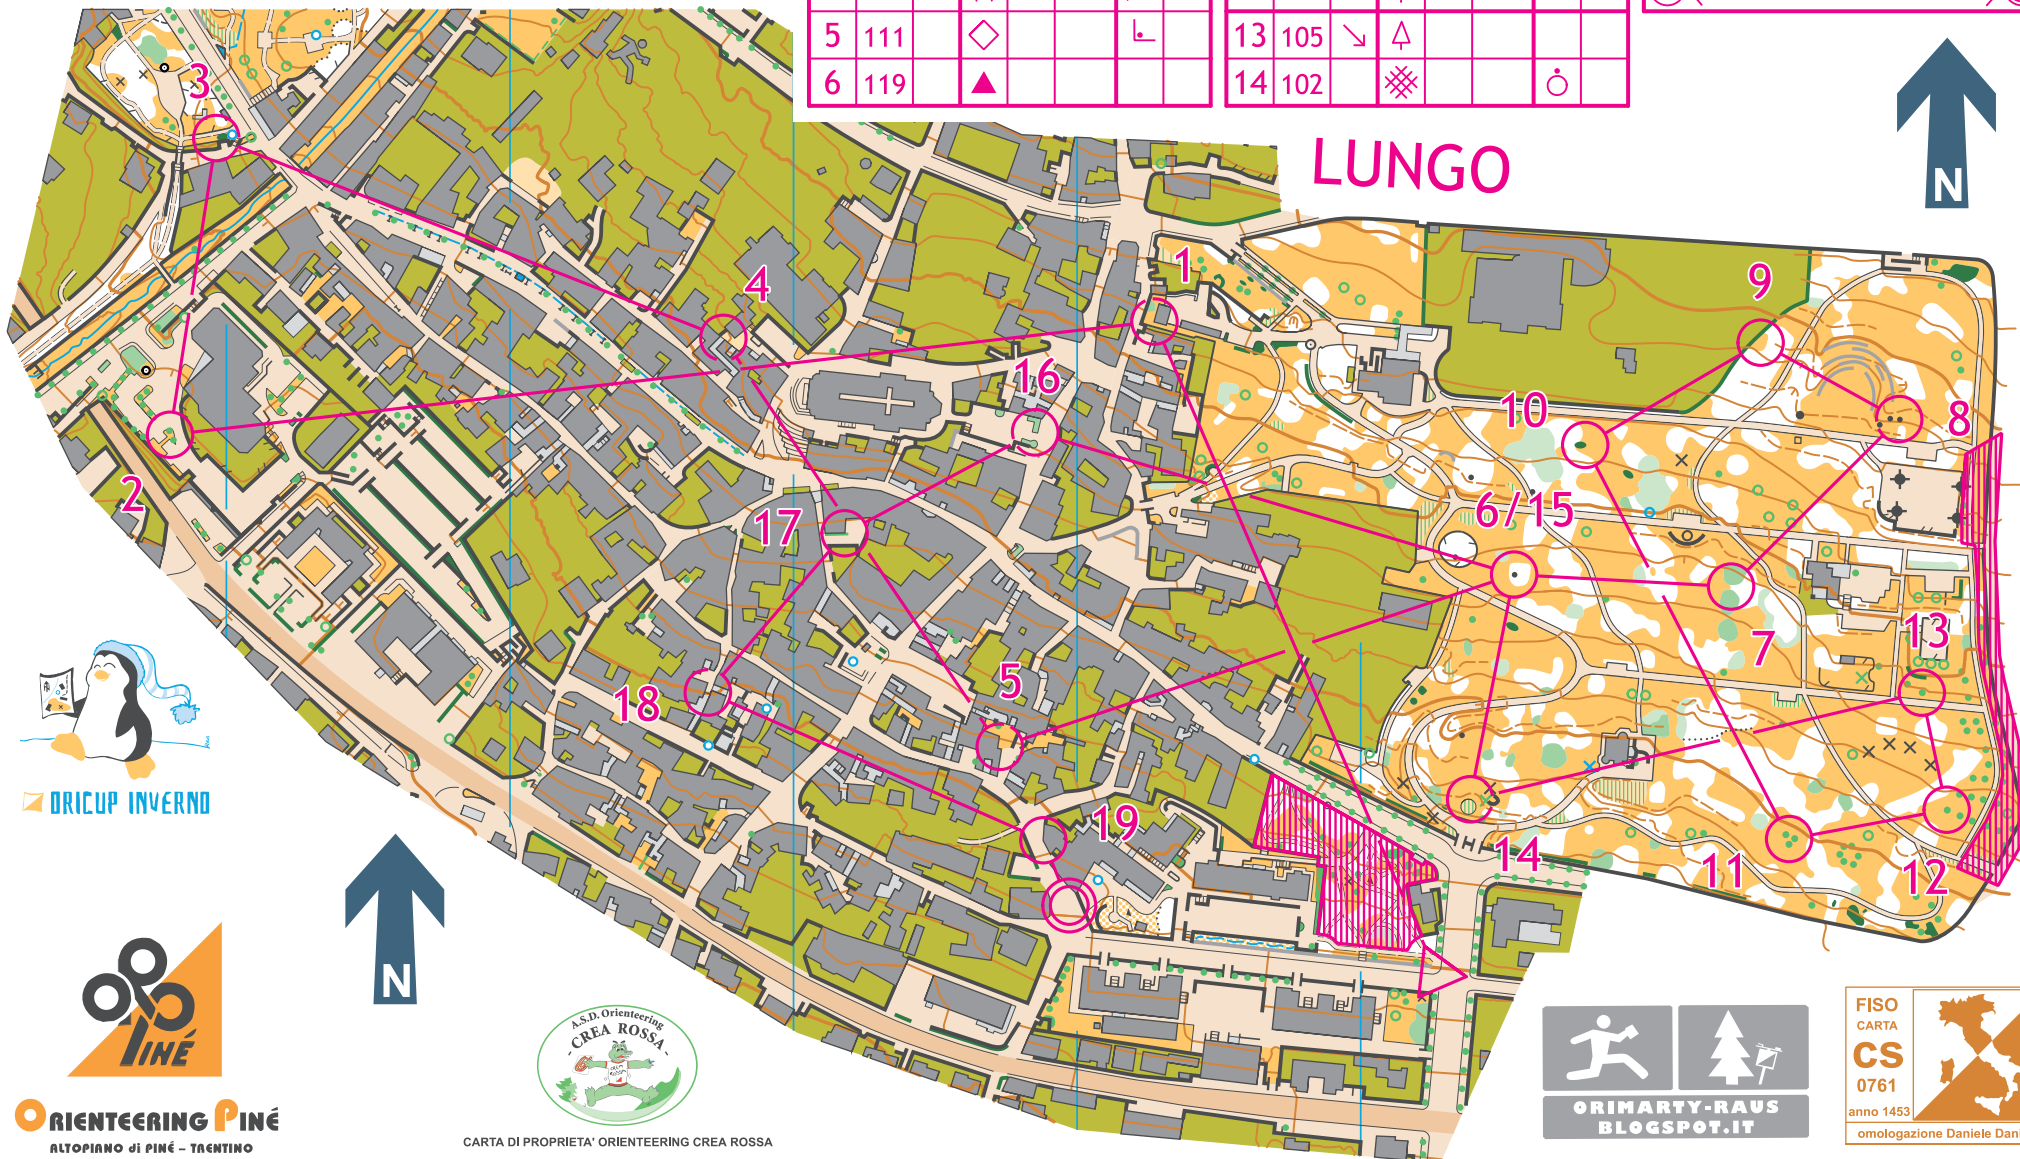

LEVICO TERME

SCALA 1:4000 - EQUIDISTANZA 2,5 m

Disegno 2007: Marco Bezzi

Disegno 2014: Rudi de Ferrari, Stefano Raus

LUNGO	3,8 km	110 m
▷	/	
1 114	■	└
2 115	△ △	≡
3 116	⊗	○
4 117	Π	↗
5 111	◇	└
6 119	▲	

7 120	⊗ ⊗	≡
8 106	→ ▲	
9 121	⊙	
10 107	⊗	○
11 103	△ △ △	≡
12 104	← △	
13 105	↘ △	
14 102	⊗	○

15 119	▲		
16 109	⊗		!
17 110	■		└
18 118	Π		↗
19 112	■		←

○ 40 m ○

CARTA DI PROPRIETÀ ORIENTEERING CREA ROSSA