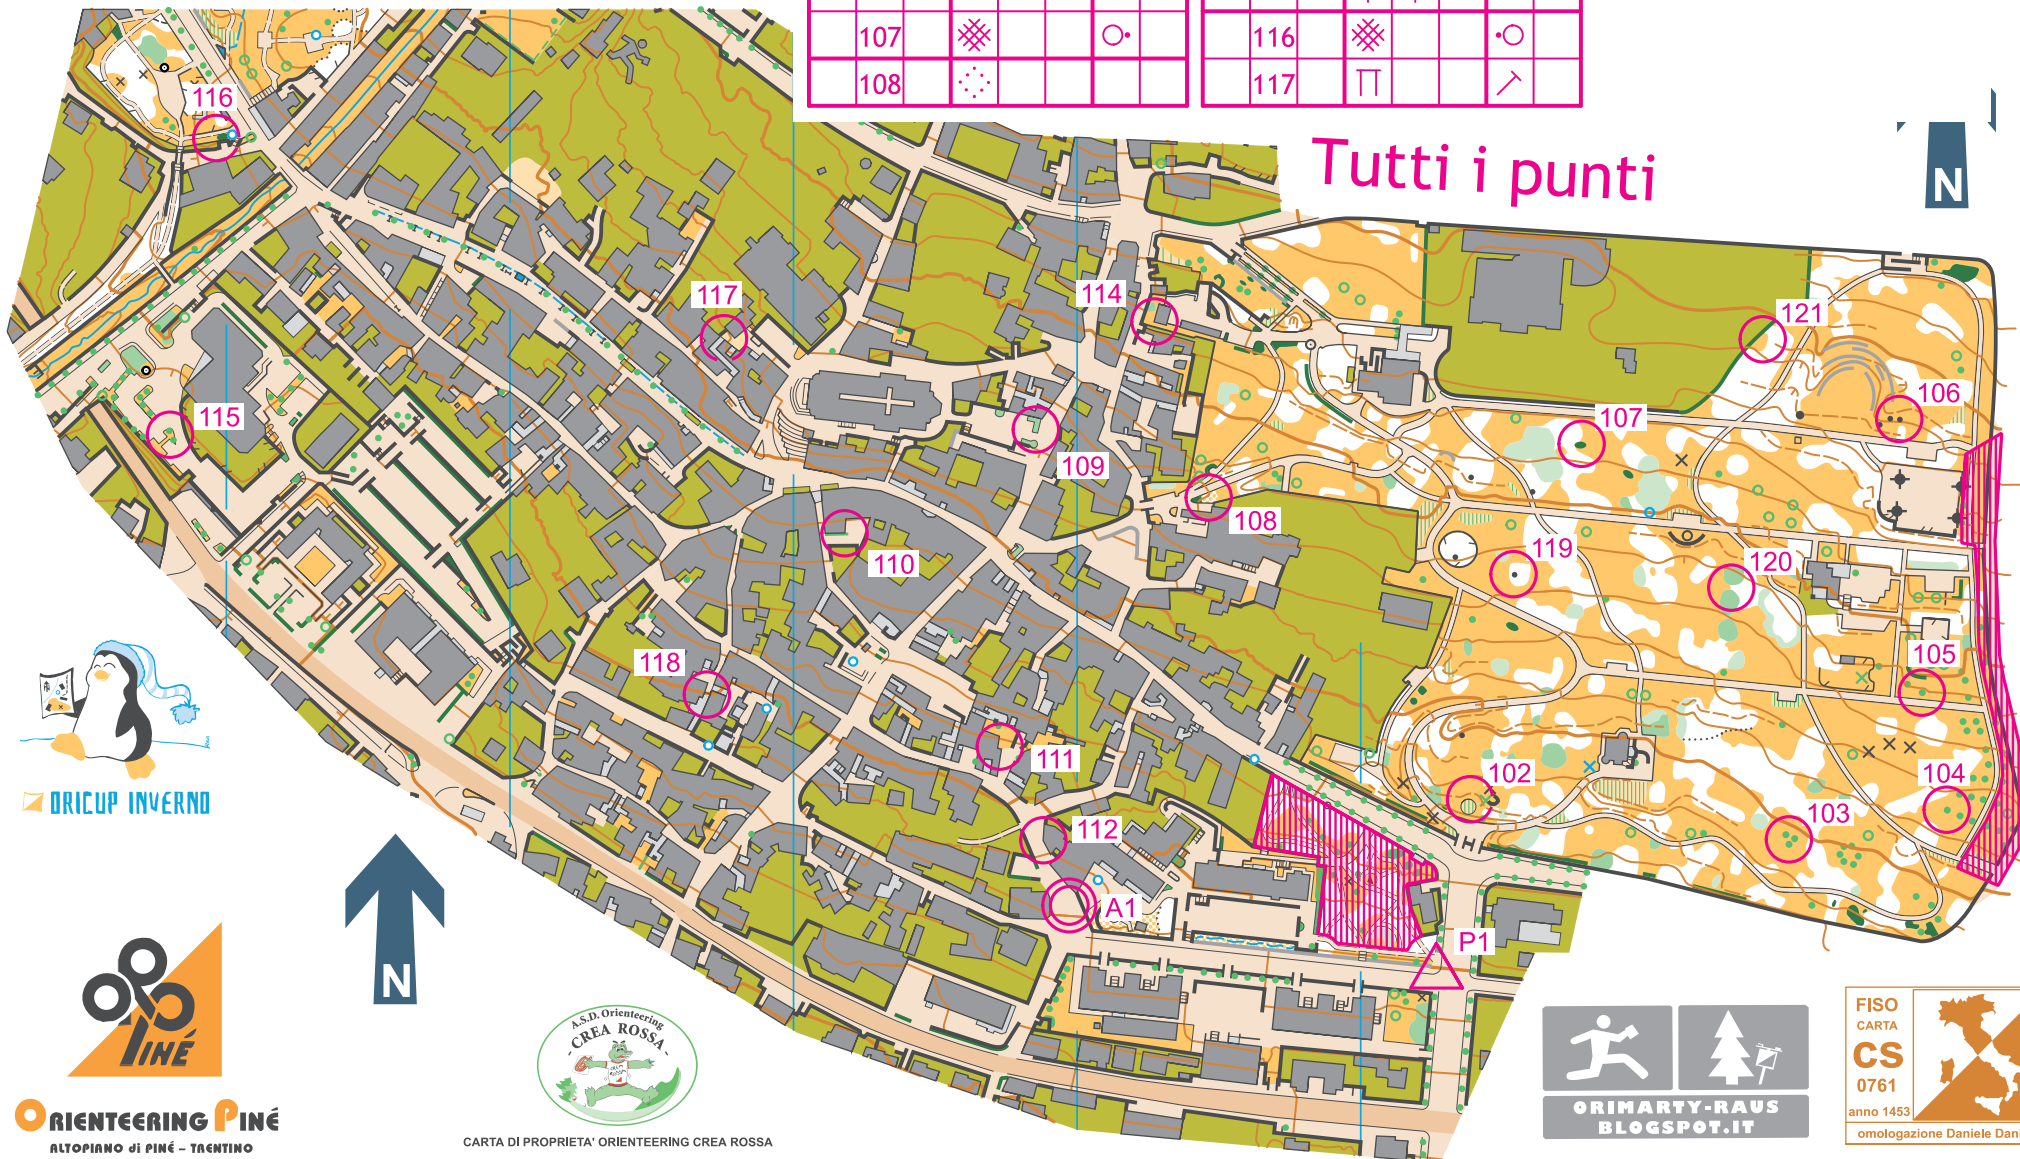

LEVICO TERME

SCALA 1:4000 - EQUIDISTANZA 2,5 m

Disegno 2007: Marco Bezzi

Disegno 2014: Rudi de Ferrari, Stefano Raus

▷ P1	/					109	⊗		∇	118	Π		↗
102	⊗			○		110	■		└	119	▲		
103	△	△	△	≡		111	◇		└	120	⊗	⊗	≡
104	←	△				112	■		<	121	⊙		
105	↘	△				114	■		└				
106	→	▲				115	△	△	≡				
107	⊗			○		116	⊗		○				
108	⊙					117	Π		↗				

DRICUP INVERNO

ORIENTEERING PINÉ
ALTOPIANNO DI PINÉ - TRENTO

CARTA DI PROPRIETÀ ORIENTEERING CREA ROSSA