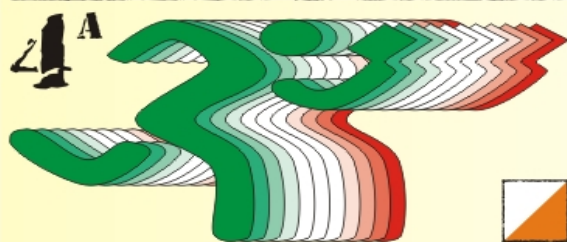

COPPA ITALIA

LONG

AD Trento Orienteering
trent-
.org

organizza

4^A COPPA ITALIA LONG

Bosco di Civezzano (TN)

Domenica 5 giugno 2011

gara di Corsa Orienteering abbinata al

5° Trofeo Oriargentario

CATEGORIA	SCALA	STAMPA	LUNGHEZZA [km]	DISLIVELLO [m]
ESO	7500	laser	2,49	25
M-12	7500	laser	2,67	25
M-14	10000	tipografica	3,82	110
M-16	10000	tipografica	4,76	175
M-18	15000	tipografica	6,89	205
M-20	15000	tipografica	10,05	515
M Elite	15000	tipografica	14,58	530
MA	15000	tipografica	9,5	420
MB	10000	tipografica	5,51	190
MC	10000	tipografica	4,22	125
M35+	15000	tipografica	9,77	390
M40+	10000	tipografica	6,58	240
M45+	10000	tipografica	5,67	215
M50+	10000	tipografica	5,57	195
M55+	10000	tipografica	5,06	180
M60+	10000	tipografica	5,06	180
M65+	10000	tipografica	4,82	140
M70+	10000	tipografica	4,82	140
W-12	7500	laser	2,67	25
W-14	10000	tipografica	3,19	90
W-16	10000	tipografica	3,89	120
W-18	15000	tipografica	5,71	160
W-20	15000	tipografica	6,16	240
W Elite	15000	tipografica	8,47	410
WA	15000	tipografica	5,55	225
WB	10000	tipografica	3,89	120
WC	10000	tipografica	3,19	90
W35+	10000	tipografica	5,57	195
W40+	10000	tipografica	5,13	150
W45+	10000	tipografica	5,13	150
W50+	10000	tipografica	4,35	125
W55+	10000	tipografica	4,35	125
W60+	10000	tipografica	4,02	100
W65+	10000	tipografica	4,02	100