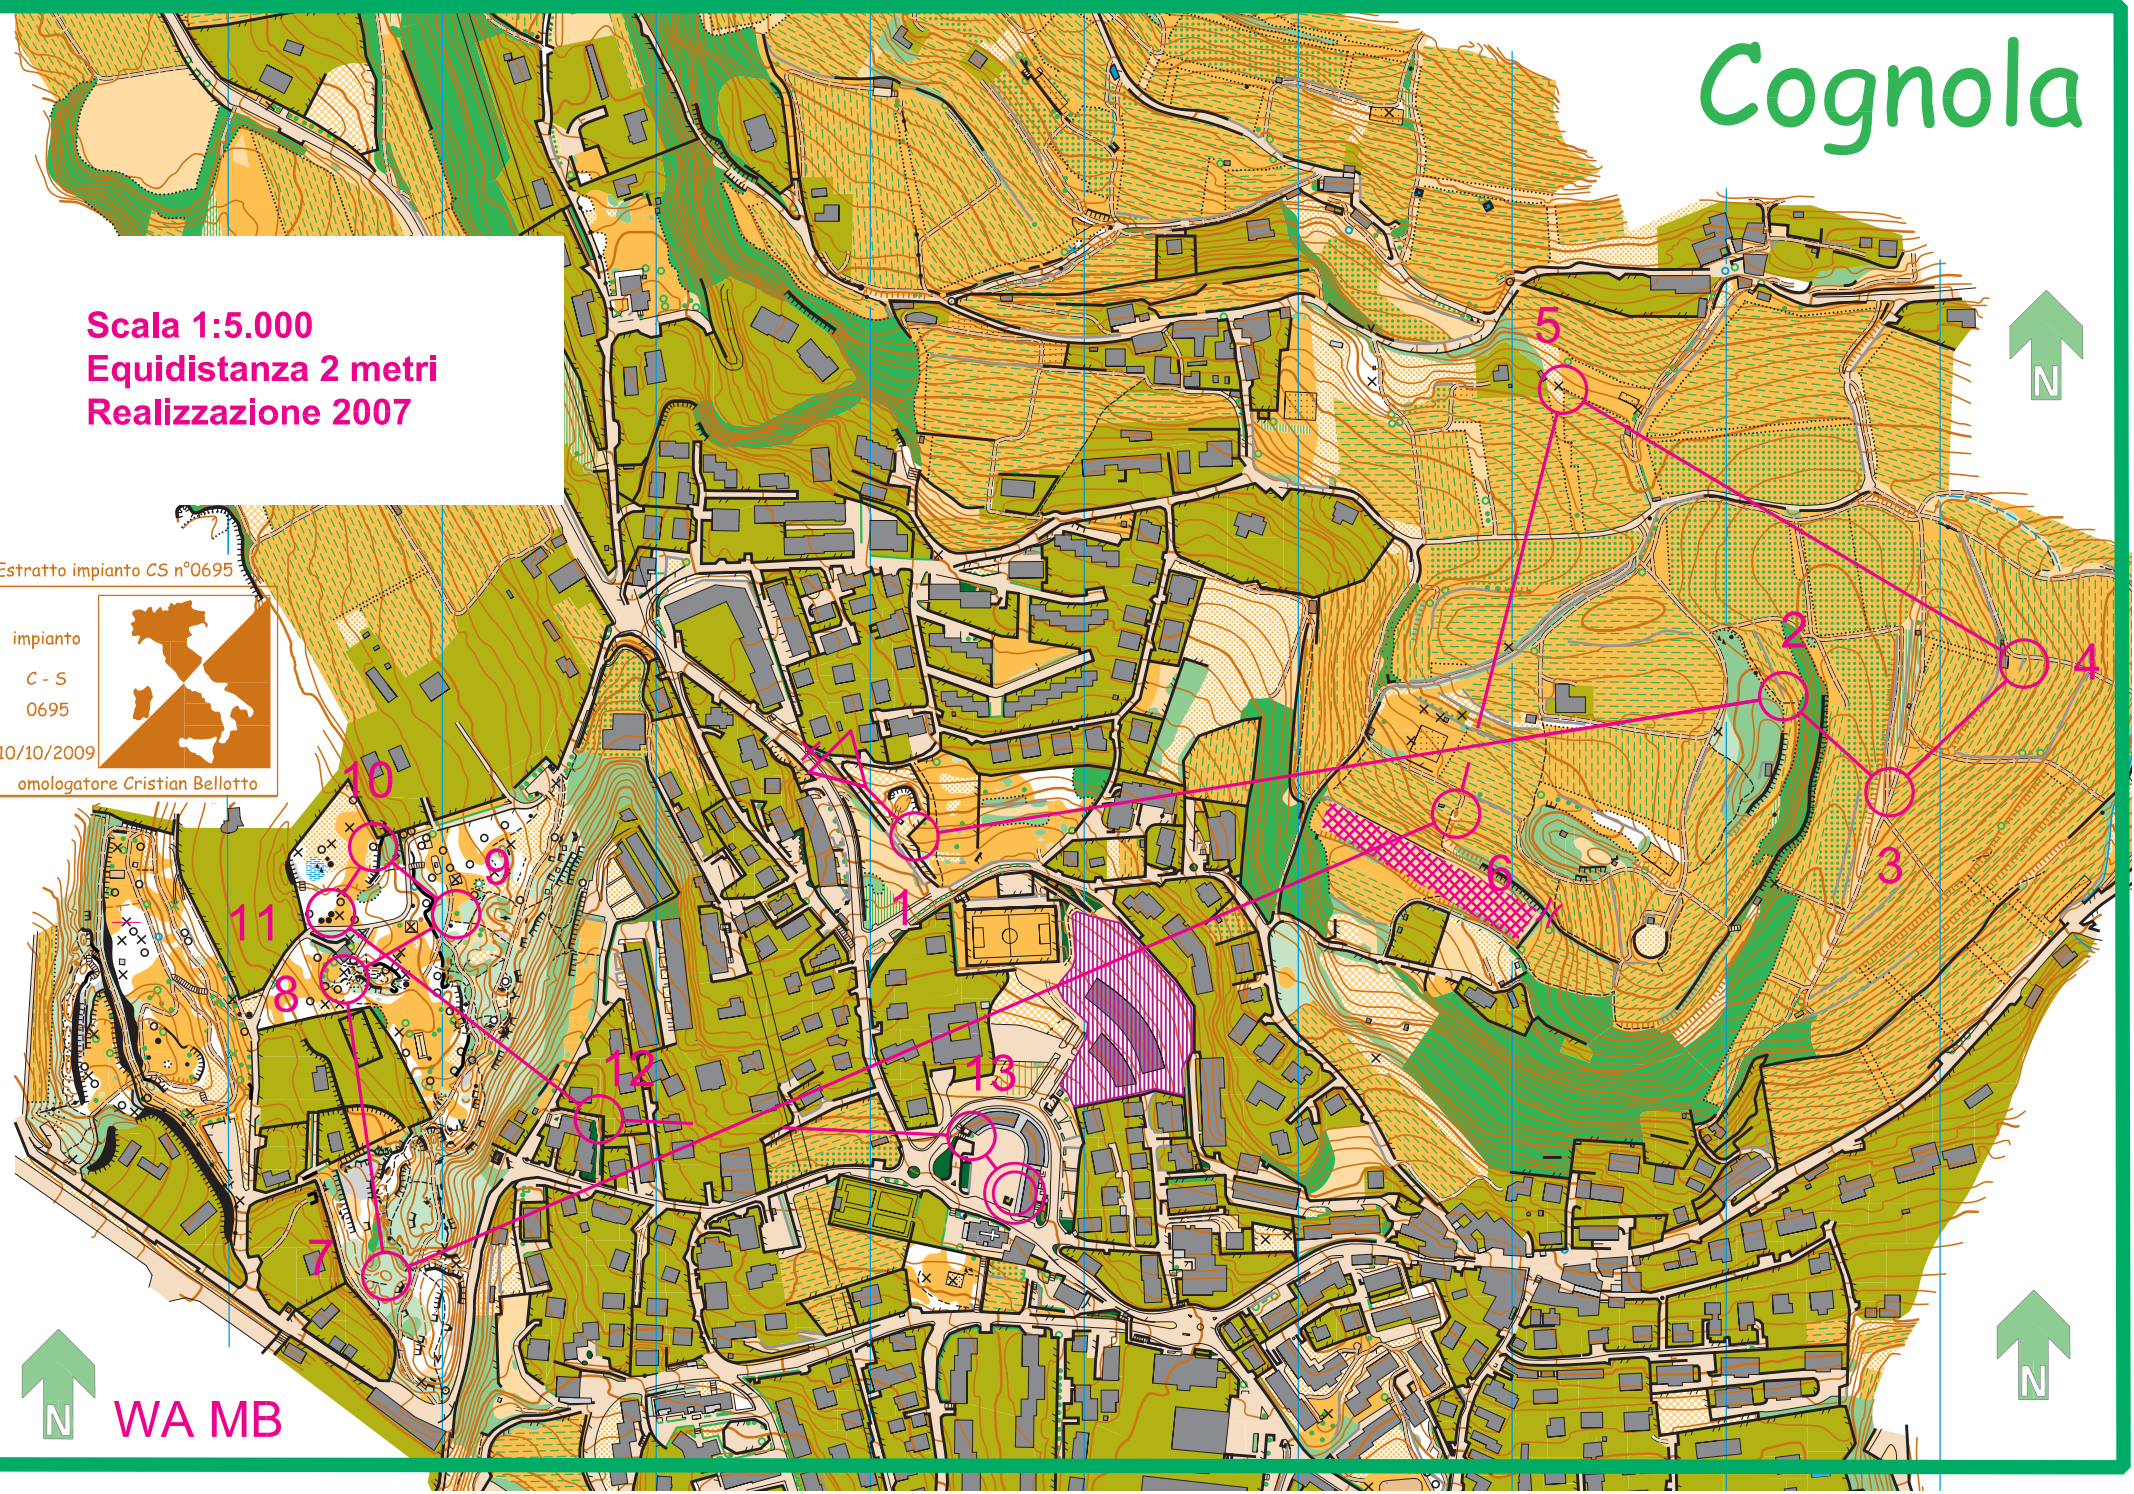

Cognola

Scala 1:5.000
Equidistanza 2 metri
Realizzazione 2007

Estratto impianto CS n°0695

impianto
C - S
0695
10/10/2009
omologatore Cristian Bellotto

WA MB