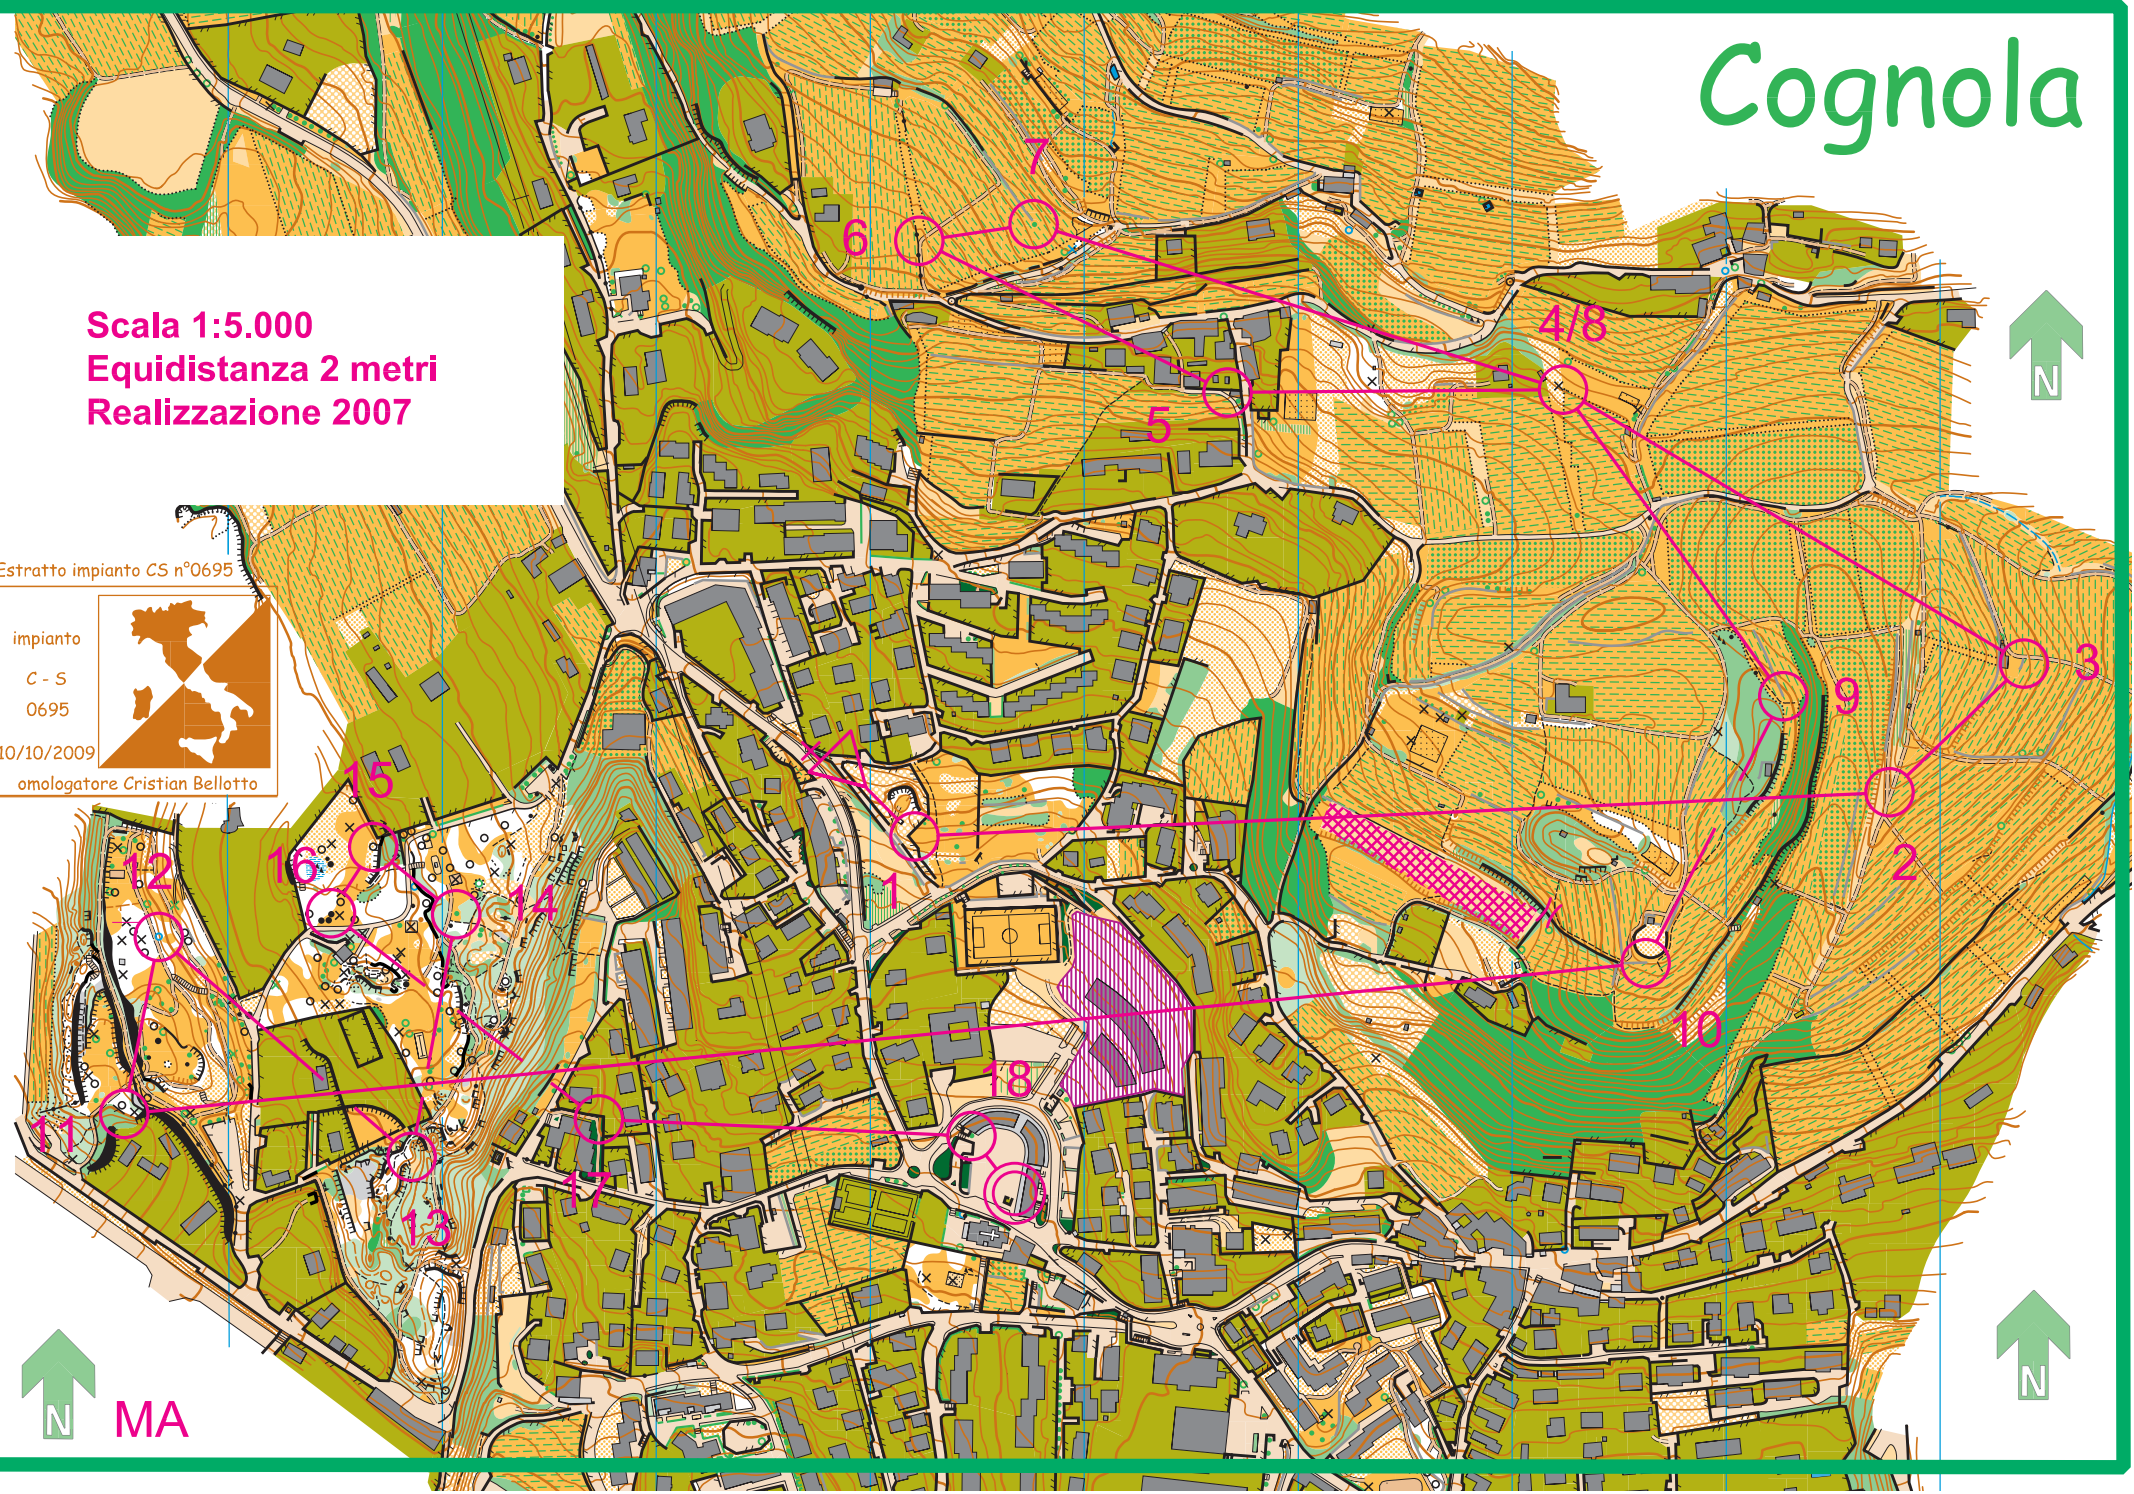

Cognola

Scala 1:5.000
Equidistanza 2 metri
Realizzazione 2007

Estratto impianto CS n°0695

impianto
C - S
0695
10/10/2009
omologatore Cristian Bellotto

MA