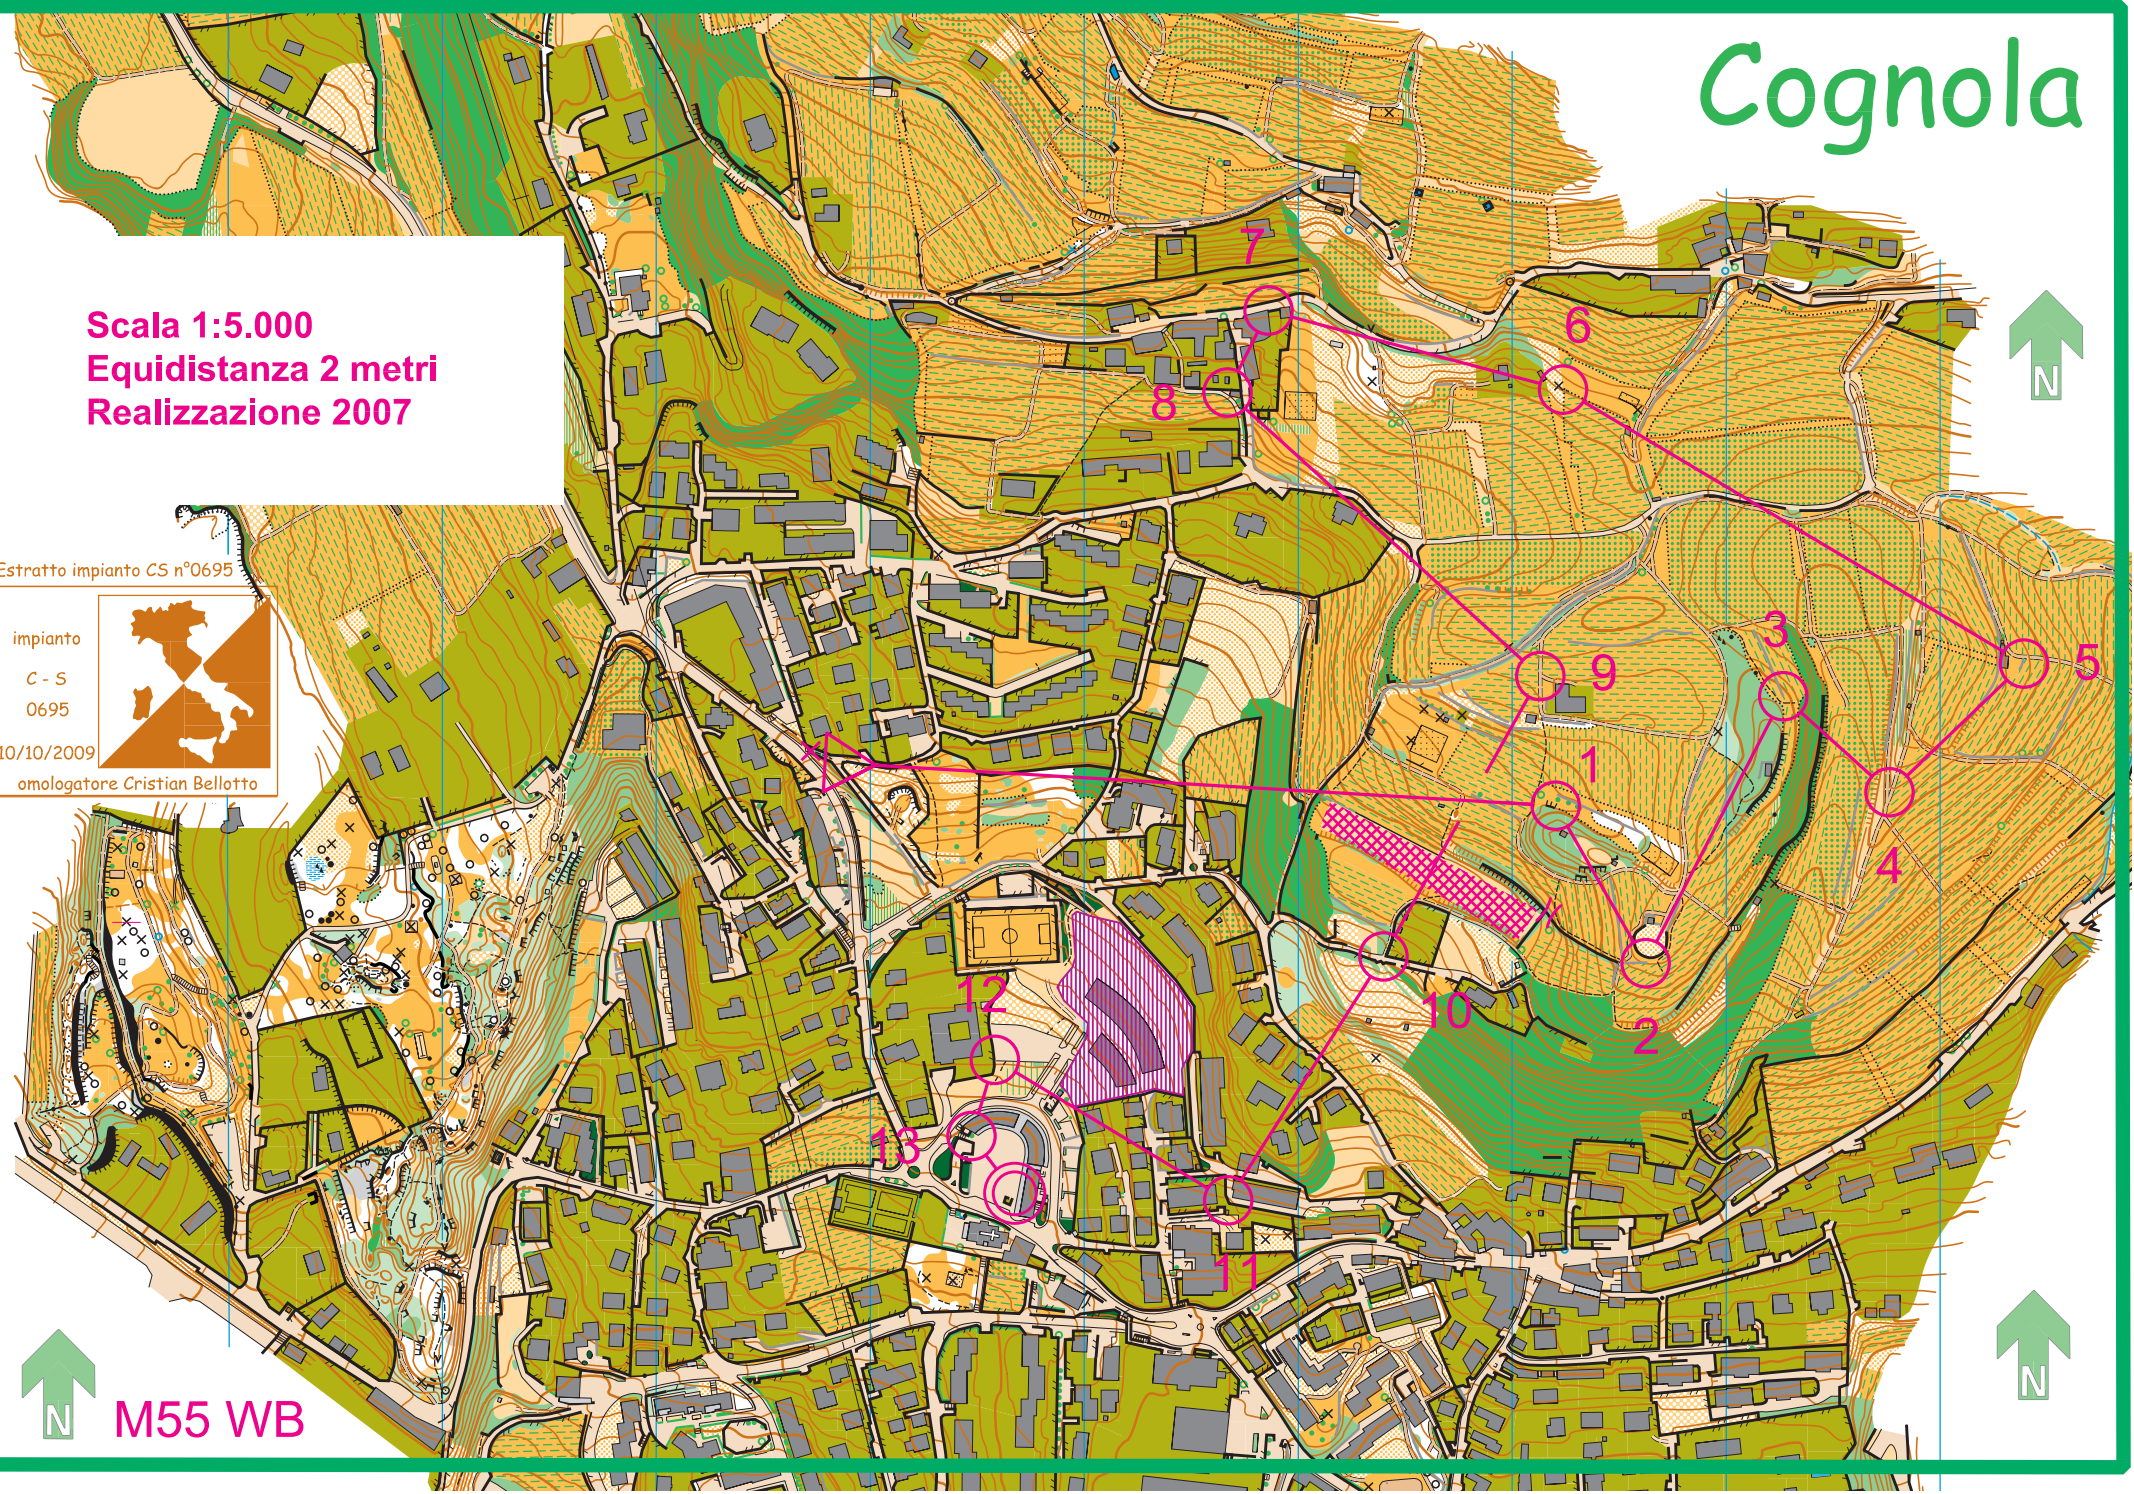

Cognola

Scala 1:5.000
Equidistanza 2 metri
Realizzazione 2007

Estratto impianto CS n°0695

impianto
C - S
0695
10/10/2009
omologatore Cristian Bellotto

M55 WB