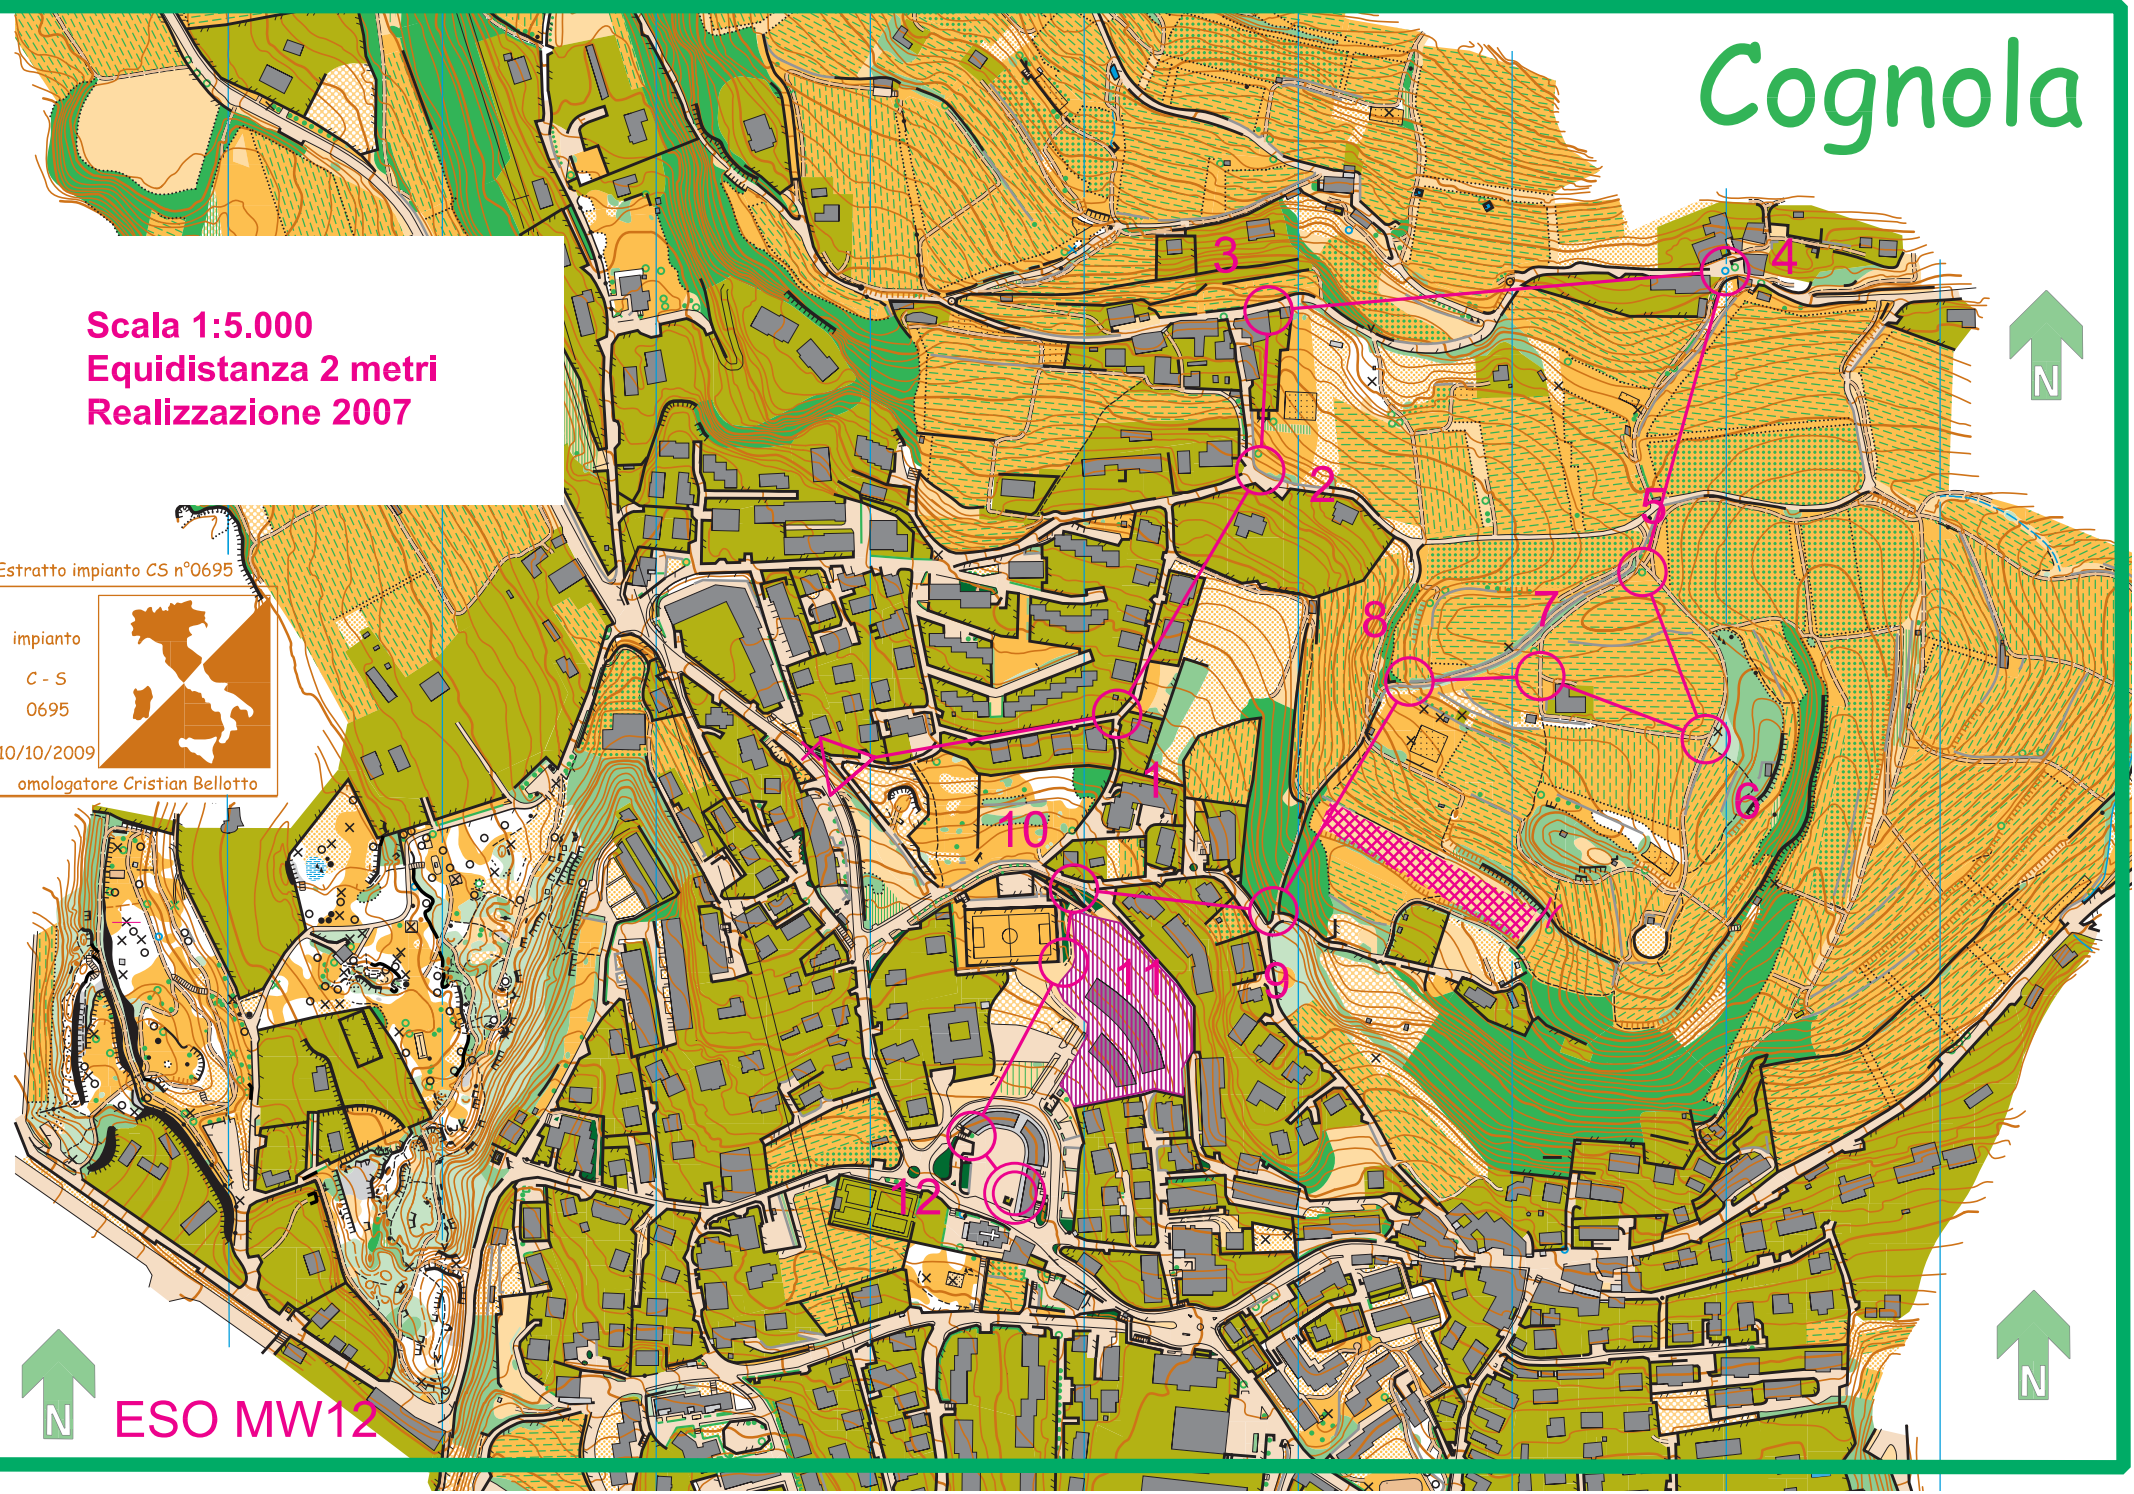

Cognola

Scala 1:5.000
Equidistanza 2 metri
Realizzazione 2007

Estratto impianto CS n°0695

impianto
C - S
0695
10/10/2009
omologatore Cristian Bellotto

ESO MW12